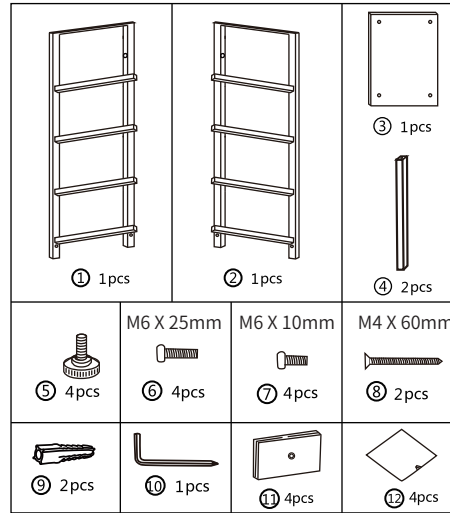

NOVEN 패브릭 서랍장 4단 450950

[취급주의]

- 가구사용시 임의적으로 휘발성있는 물질을 흘렸을 경우 가구표면의 손상이 발생하오니 주의하세요.
- 무리한 힘이나 충격을 가하지 마시고 수평을 유지하여 사용하세요.
- 직사광선이나 강한열 혹은 혹한을 피하여 주세요.
- 이동시 끌지마시고 들어서 이동하여 주세요.
- 테이프나 접착용품은 제품에 훼손을 일으킬수 있으니 주의하세요.
- 교환/취소/반품/환불 관련사항은 사이트 참조바랍니다.

TIP

조립전 부품의 이상유무를 반드시 확인해주세요.

2

3

4

5

설치용 나사와 양카가 포함되어 있습니다.
벽면에 제품을 고정 후 사용을 권장합니다.

6