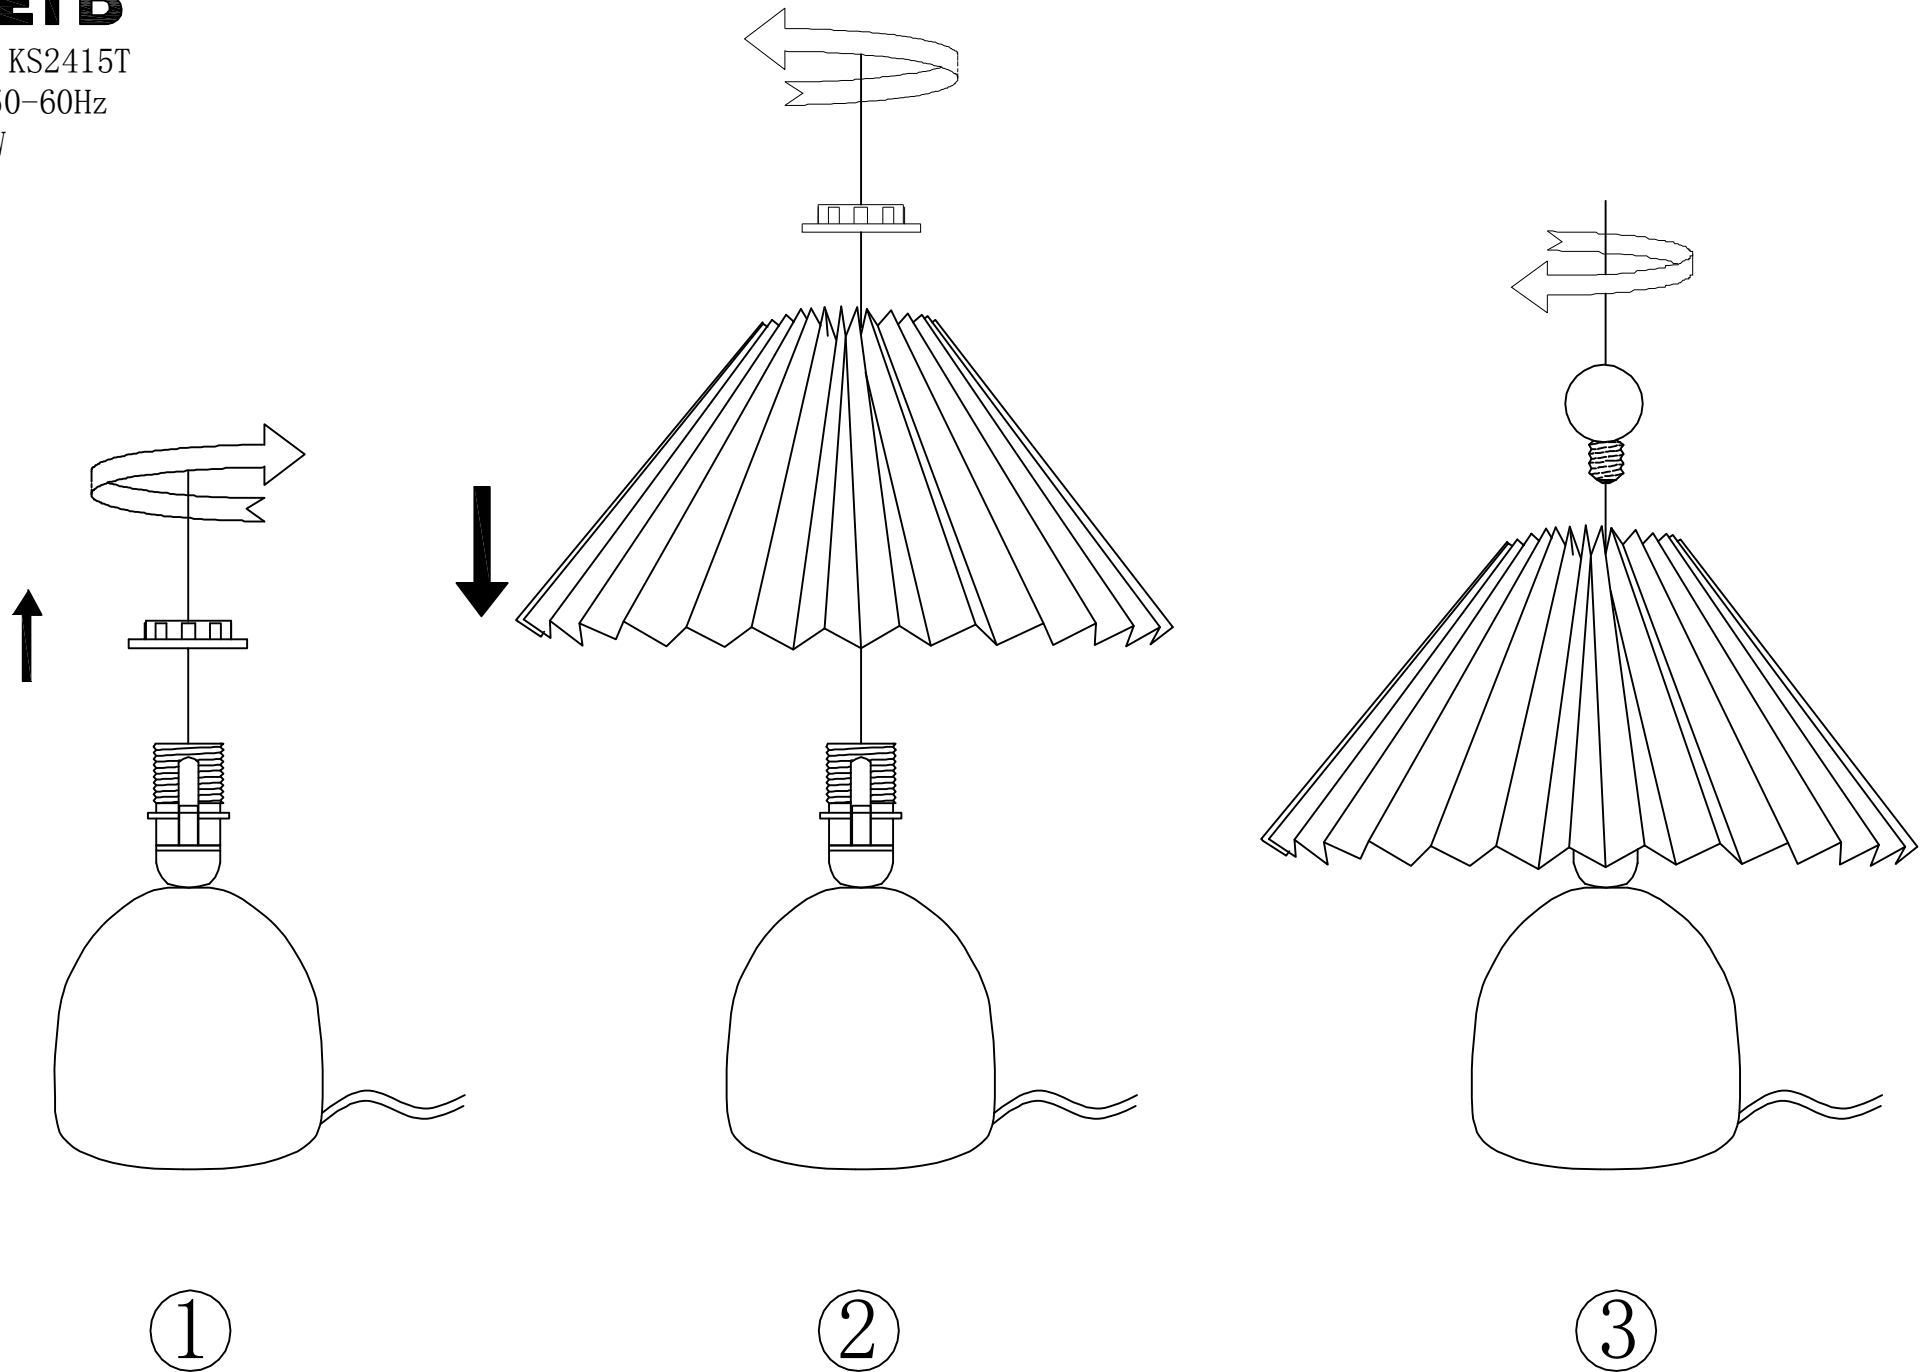

MARKET B

Article No:KS2415T

100-240V~ 50-60Hz

E14 MAX 40W

3X12 PLEATS

①

②

③