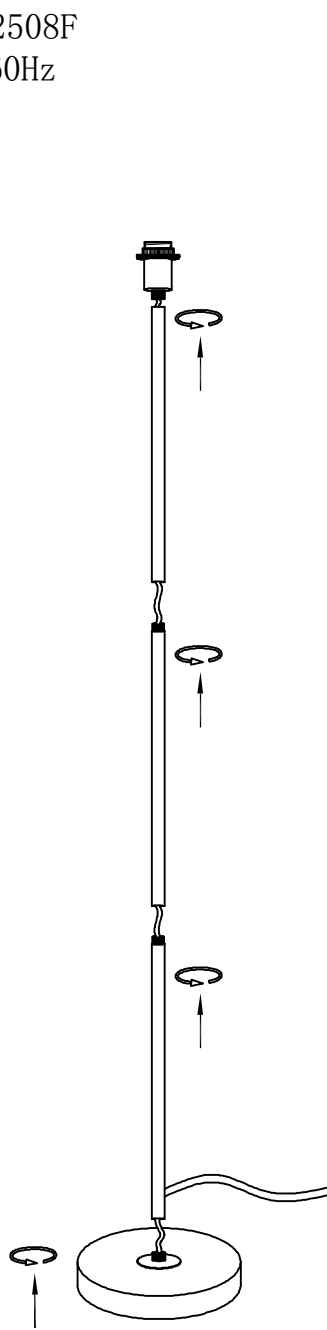

MARKET B

Article No:KS2508F

100-240V~ 50-60Hz

1XE26 MAX 20W

1

2

3

4