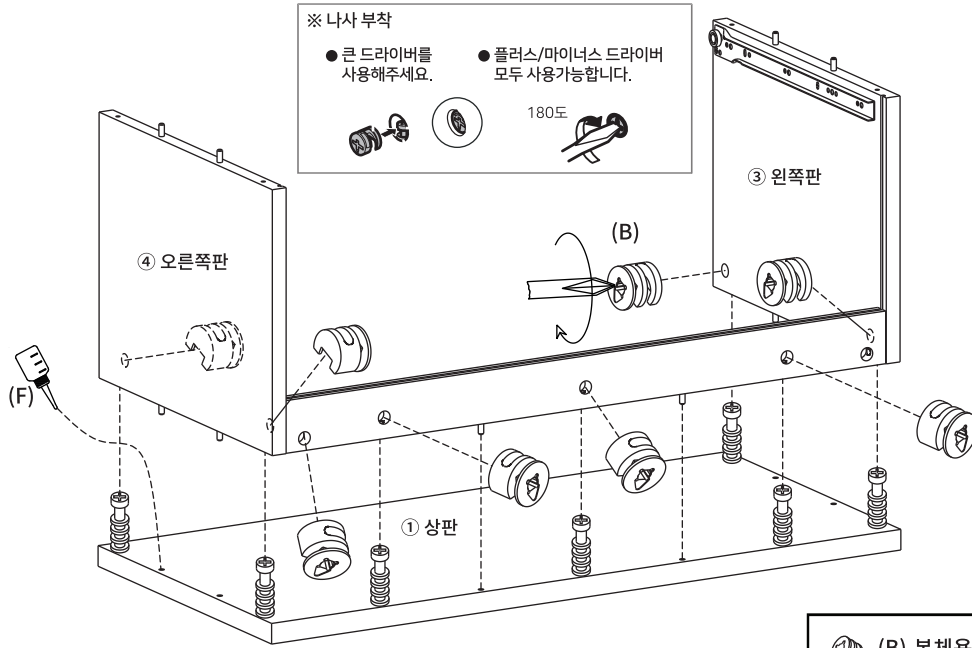

!! 유로볼트 설치시 주의사항 !!

이 위치까지지만 볼트를 조여주세요.
이 작업을 제대로 하지 않으면 조립 시 틈이 발생할 수 있습니다!!

(A) 유로볼트 x2

STEP 7

※ 홀 가공 부분에 접착제를 도포해주세요.

※ 나사 부착

- 큰 드라이버를 사용해주세요.
- 플러스/마이너스 드라이버 모두 사용가능합니다.

180도

(B) 본체용 나사 x1

STEP 8

※ 홀 가공 부분에 접착제를 도포해주세요.

STEP 9

※ 홀 가공 부분에 접착제를 도포해주세요.

(B) 본체용 나사 x8

STEP 10

※ 홀 가공 부분에 접착제를 도포해주세요.