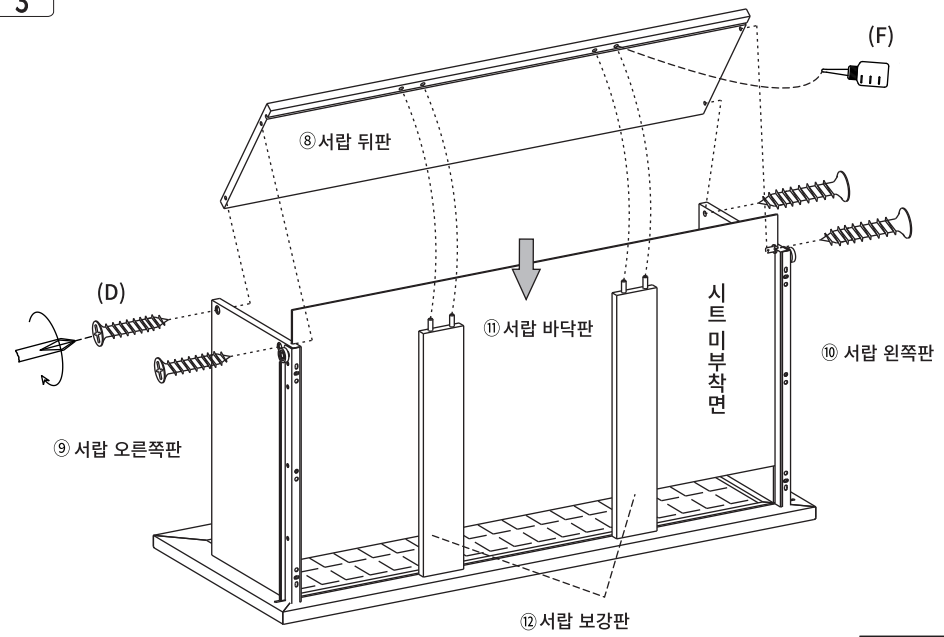

STEP 3

※ 홀 가공 부분에 접착제를 도포해주세요.

(D) 나사 x4