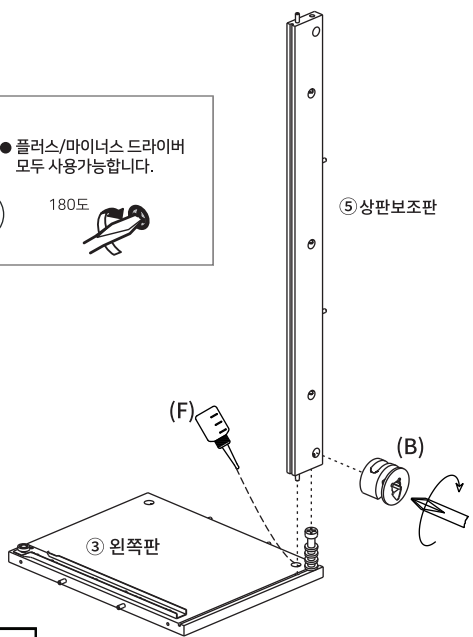

!! 유로볼트 설치시 주의사항 !!

이 위치까지지만 볼트를 조여주세요.
이 작업을 제대로 하지 않으면 조립 시 틈이 발생할 수 있습니다!!

(A) 유로볼트 x2

STEP 7

※ 홀 가공 부분에 접착제를 도포해주세요.

※ 나사 부착

- 큰 드라이버를 사용해주세요.
- 플러스/마이너스 드라이버 모두 사용가능합니다.

180도