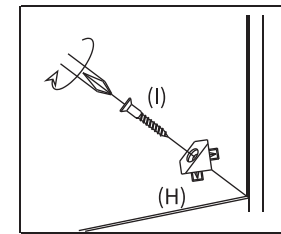

(D) 나사 x4

STEP 11

(M) 클립방지패드 x6

STEP 12

후반 고정대 설치방법

1. 뒷면에서 뒤판 모서리에 강하게 연결합니다. 뿔 부분이 완전히 보이지 않을 때까지 밀어넣습니다.
2. 나사 가 가볍게 멈출 정도까지만 조여주세요.

※ 나사 를 너무 세게 조이지 마십시오.
나사 를 너무 세게 조이면 나사가 헛돌 수 있습니다.

(H) 후반고정대 x4

(I) 후반고정대 나사 x4

STEP
13

- (K) 캡 x5
- (L) 나사스티커 x4

STEP
14

STEP
15

※ 아래 제품들은 목다보를 이용하여 서로 연결이 가능합니다. (제품 별 호환가능)
 FILMON 수납함 기본형 M3580FT
 FILMON 수납함 선반형 M3580OP
 FILMON 수납함 서랍형 M3580H

- (G) 목다보 x4