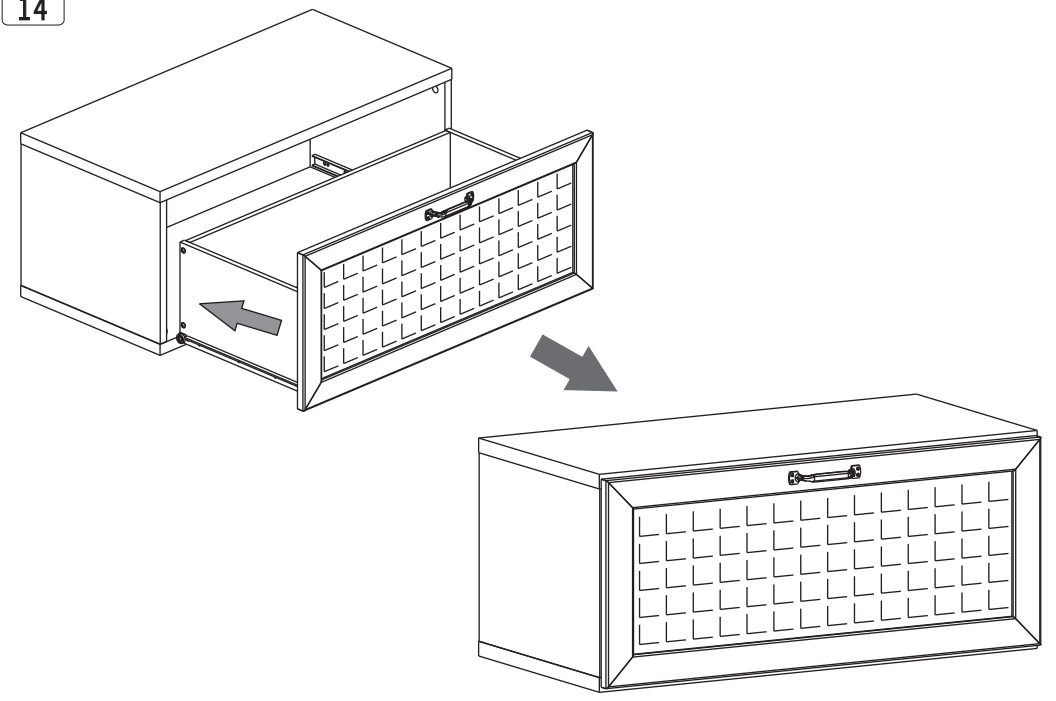

(I) 후반고정대 나사 x4

STEP
13

- (K) 캡 x5
- (L) 나사스티커 x4

STEP
14

STEP
15

※ 아래 제품들은 목다보를 이용하여 서로 연결이 가능합니다. (제품 별 호환가능)
 FILMON 수납함 기본형 M3580FT
 FILMON 수납함 선반형 M3580OP
 FILMON 수납함 서랍형 M3580H

- (G) 목다보 x4