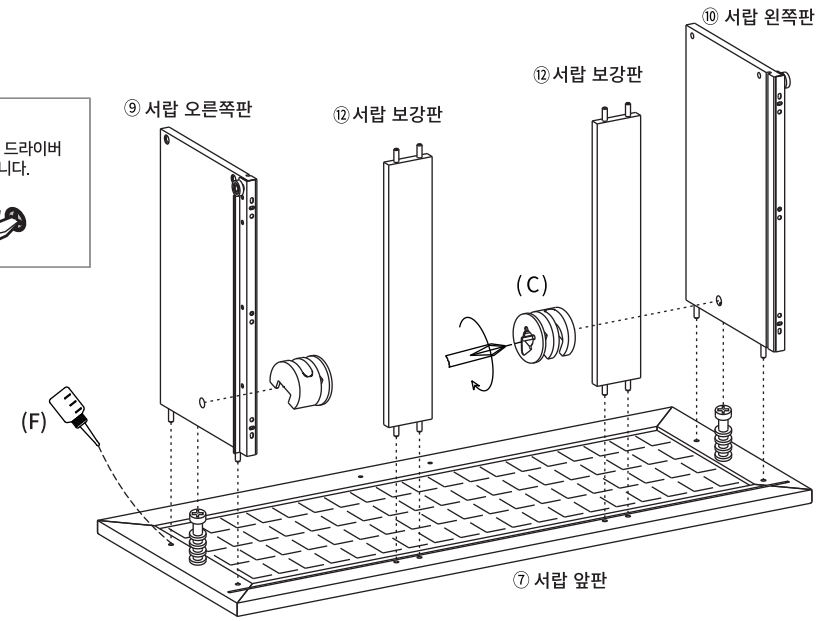

부품명	수량
① 상판	1
② 하판	1
③ 왼쪽판	1
④ 오른쪽판	1
⑤ 상판보조판	1
⑥ 뒤판	1

부품명	수량
⑦ 서랍 앞판	1
⑧ 서랍 뒤판	1
⑨ 서랍 왼쪽판	1
⑩ 서랍 오른쪽판	1
⑪ 서랍 바닥판	1
⑫ 서랍 보강판	2

STEP 1

!! 유로볼트 설치시 주의사항 !!

이 위치까지만 볼트를 조여주세요.

이 작업을 제대로 하지 않으면 조립 시 틀이 발생할 수 있습니다!!

(A) 유로볼트 x2

STEP 2

※ 홀 가공 부분에 접착제를 도포해주세요.

※ 나사 부착

- 큰 드라이버를 사용해주세요.
- 플러스/마이너스 드라이버 모두 사용가능합니다.

180도

(C) 서랍용 나사 x2

STEP 3