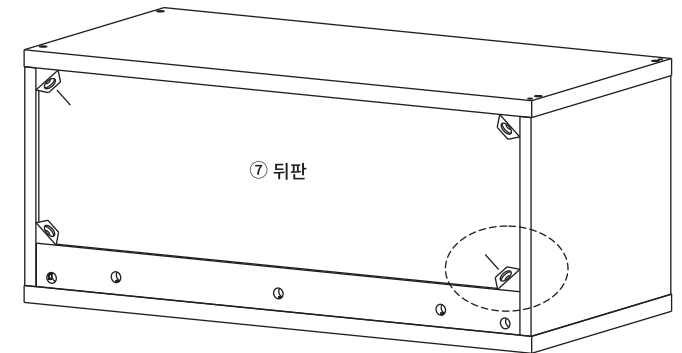

(I) 후반고정대 나사 x4

STEP
13

- (K) 캡 x5
- (L) 나사스티커 x4

STEP
14

STEP
15

※ 아래 제품들은 목다보를 이용하여 서로 연결이 가능합니다. (제품 별 호환가능)
 FILMON 수납함 기본형 M3580FT
 FILMON 수납함 선반형 M3580OP
 FILMON 수납함 서랍형 M3580H

- (G) 목다보 x4