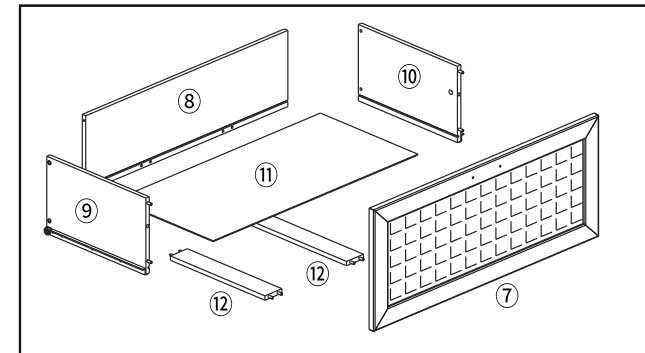

MARKET B

TIP

조립전 부품의 이상유무를 반드시 확인해주세요

부품명	수량	부품명	수량
(A) 유로볼트	11	(H) 후반고정대	4
(B) 본체용 나사	9	(I) 후반고정대 나사	4
(C) 서랍용 나사	2	(J) 육각렌치	1
(D) 나사	8	(K) 캡	5
(E) 손잡이 나사 2개	1	(L) 나사스티커	4
(F) 본드	1	(M) 굽힘방지패드	6
(G) 목다보	4	(N) 충격방지패드	2

부품명	수량
① 상판	1
② 하판	1
③ 왼쪽판	1
④ 오른쪽판	1
⑤ 상판보조판	1
⑥ 뒤판	1

부품명	수량
⑦ 서랍 앞판	1
⑧ 서랍 뒤판	1
⑨ 서랍 왼쪽판	1
⑩ 서랍 오른쪽판	1
⑪ 서랍 바닥판	1
⑫ 서랍 보강판	2

STEP 1

!! 유로볼트 설치시 주의사항 !!

이 위치까지만 볼트를 조여주세요.

이 작업을 제대로 하지 않으면 조립 시 틀이 발생할 수 있습니다!!