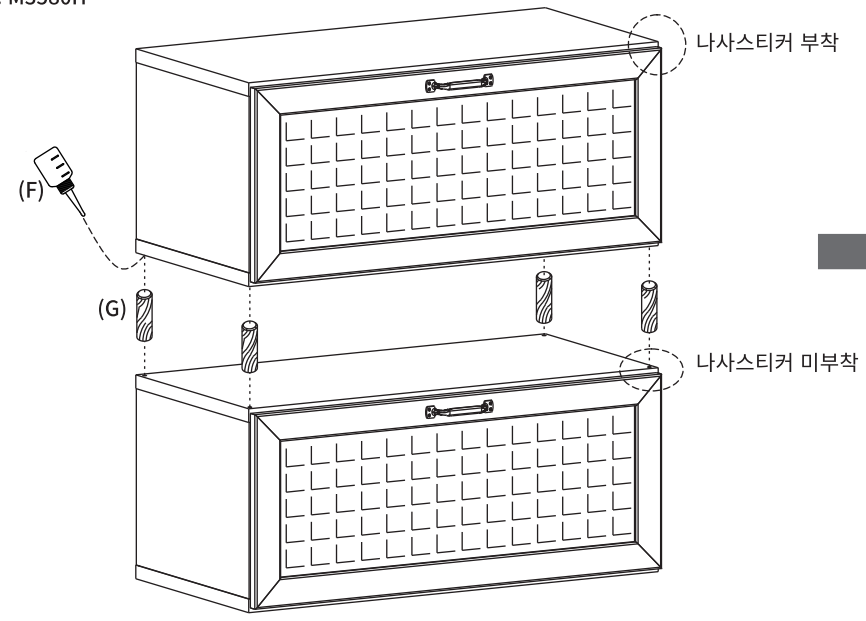

(I) 후반고정대 나사 x4

STEP
13

- (K) 캡 x5
- (L) 나사스티커 x4

STEP
14

STEP
15

※ 아래 제품들은 목다보를 이용하여 서로 연결이 가능합니다. (제품 별 호환가능)
 FILMON 수납함 기본형 M3580FT
 FILMON 수납함 선반형 M3580OP
 FILMON 수납함 서랍형 M3580H

- (G) 목다보 x4