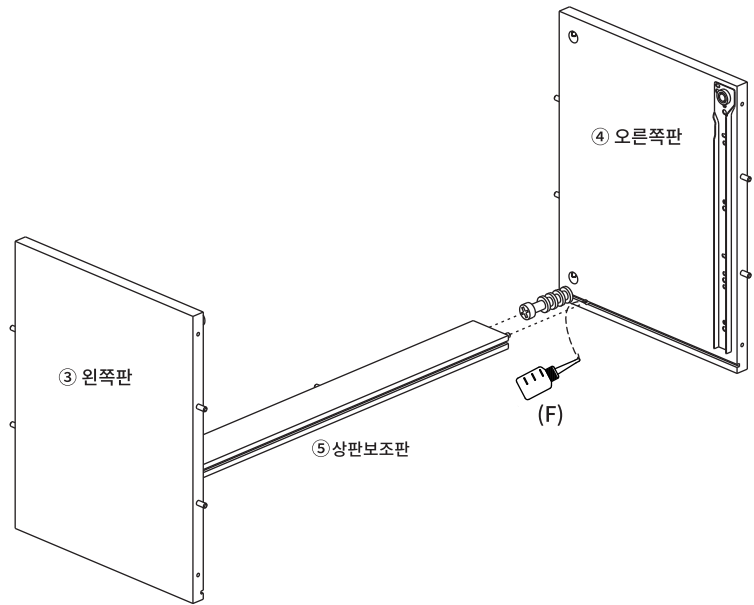

(B) 본체용 나사 x1

STEP 8

※ 홀 가공 부분에 접착제를 도포해주세요.