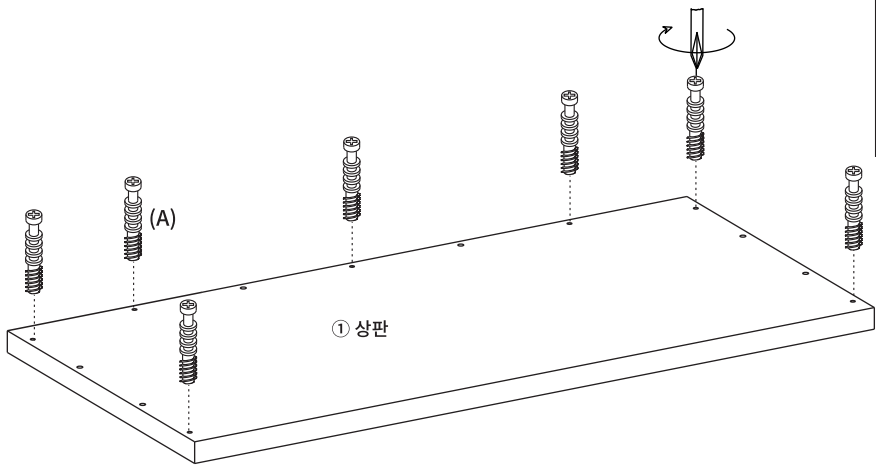

(A) 유로볼트 x2

STEP 2

※ 홀 가공 부분에 접착제를 도포해주세요.

※ 나사 부착

- 큰 드라이버를 사용해주세요.
- 플러스/마이너스 드라이버 모두 사용가능합니다.

180도

(C) 서랍용 나사 x2

STEP 3

※ 홀 가공 부분에 접착제를 도포해주세요.

(D) 나사 x4

STEP 4

(N) 충격방지패드 x2

(E) 손잡이 x1
나사 2개

STEP 5

(A) 유로볼트 x7

STEP 6

!! 유로볼트 설치시 주의사항 !!

이 위치까지지만 볼트를 조여주세요.
이 작업을 제대로 하지 않으면 조립 시 틈이 발생할 수 있습니다!!

(A) 유로볼트 x2

STEP 7

※ 홀 가공 부분에 접착제를 도포해주세요.

※ 나사 부착

- 큰 드라이버를 사용해주세요.
- 플러스/마이너스 드라이버 모두 사용가능합니다.

180도