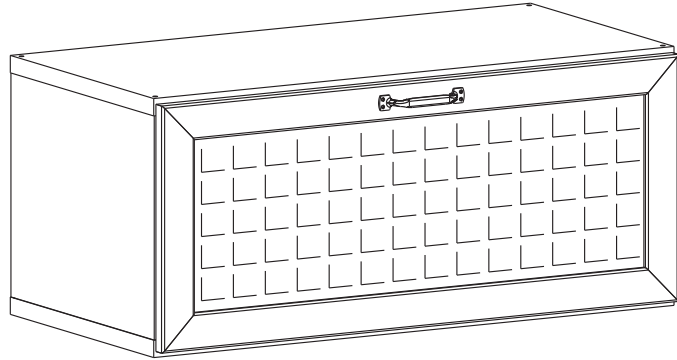

MARKET B FILMON 수납함 서랍형 M3580H

[취급주의]

- 가구사용시 인위적으로 휘발성있는 물질을 흘렸을 경우 가구표면의 손상이 발생하오니 주의하세요.
- 무리한 힘이나 충격을 가하지 마시고 수평을 유지하여 사용하세요.
- 직사광선이나 강한열 혹은 촉한을 피해주세요.
- 이동시 끌지마시고 들어서 이동하여 주세요.
- 테이프나 접착용품은 제품에 훼손을 일으킬수 있으니 주의하세요.
- 교환/취소/반품/환불 관련사항은 사이트 참조바랍니다.

MARKET B

TIP

조립전 부품의 이상유무를 반드시 확인해주세요

부품명	수량	부품명	수량
(A) 유로볼트	11	(H) 후반고정대	4
(B) 본체용 나사	9	(I) 후반고정대 나사	4
(C) 서랍용 나사	2	(J) 육각렌치	1
(D) 나사	8	(K) 캡	5
(E) 손잡이 나사 2개	1	(L) 나사스티커	4
(F) 본드	1	(M) 굽힘방지패드	6
(G) 목다보	4	(N) 충격방지패드	2