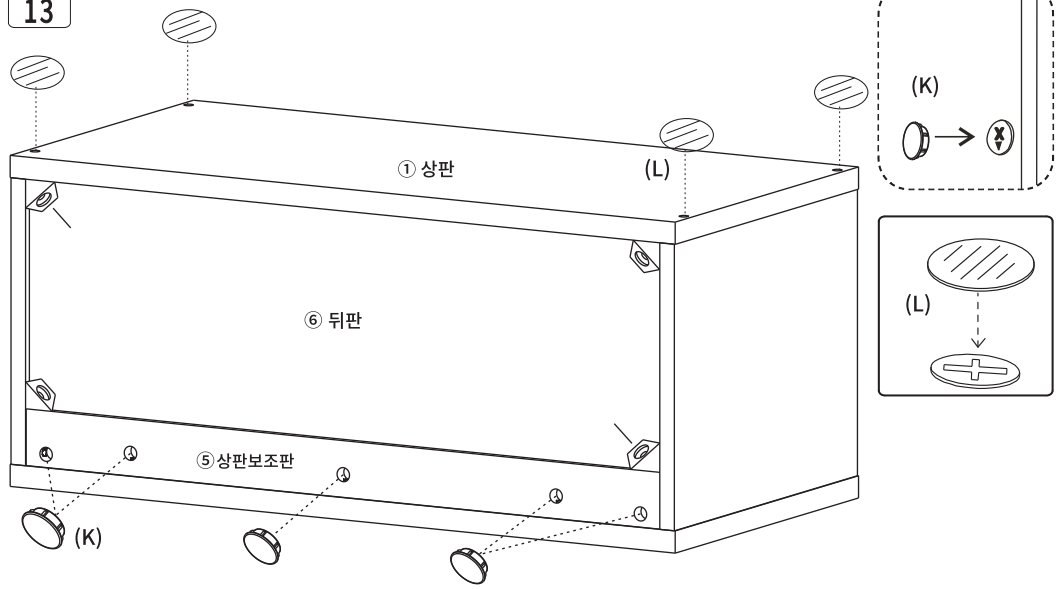

(I) 후반고정대 나사 x4

STEP
13

- (K) 캡 x5
- (L) 나사스티커 x4

STEP
14

STEP
15

※ 아래 제품들은 목다보를 이용하여 서로 연결이 가능합니다. (제품 별 호환가능)
 FILMON 수납함 기본형 M3580FT
 FILMON 수납함 선반형 M3580OP
 FILMON 수납함 서랍형 M3580H

- (G) 목다보 x4