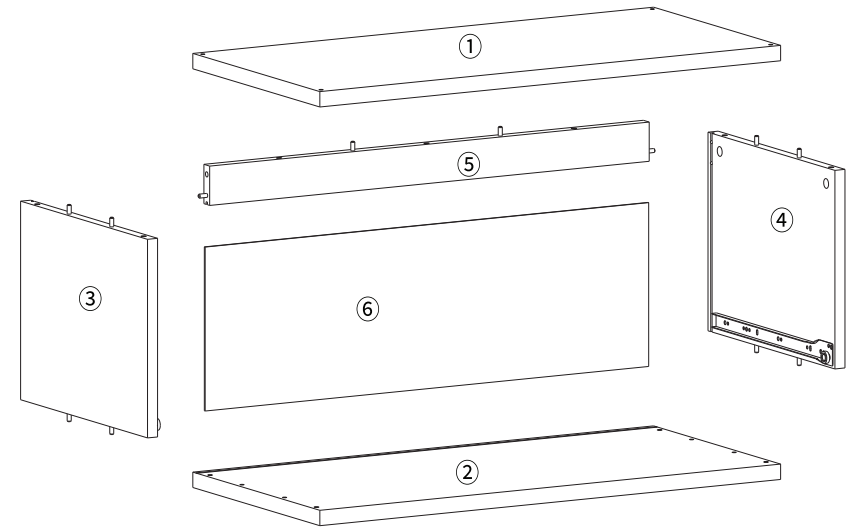

TIP

조립전 부품의 이상유무를 반드시 확인해주세요

부품명	수량	부품명	수량
(A) 유로볼트	11	(H) 후반고정대	4
(B) 본체용 나사	9	(I) 후반고정대 나사	4
(C) 서랍용 나사	2	(J) 육각렌치	1
(D) 나사	8	(K) 캡	5
(E) 손잡이 나사 2개	1	(L) 나사스티커	4
(F) 본드	1	(M) 굽힘방지패드	6
(G) 목다보	4	(N) 충격방지패드	2

부품명	수량
① 상판	1
② 하판	1
③ 왼쪽판	1
④ 오른쪽판	1
⑤ 상판보조판	1
⑥ 뒤판	1