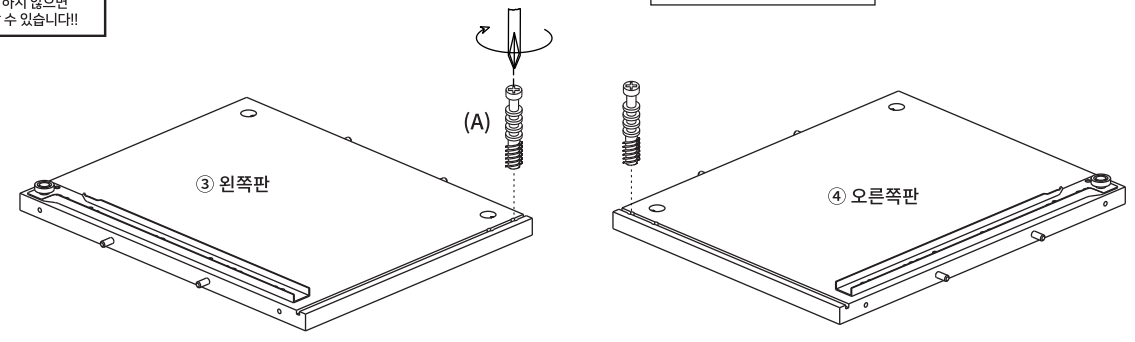

(A) 유로볼트 x7

STEP 6

!! 유로볼트 설치시 주의사항 !!

이 위치까지지만 볼트를 조여주세요.
이 작업을 제대로 하지 않으면 조립 시 틈이 발생할 수 있습니다!!