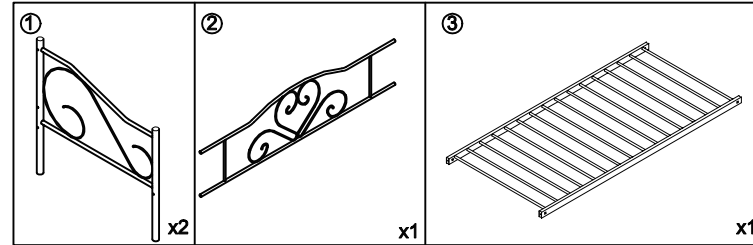

# SMORART 데이베드 침대 싱글 100200 JQKSB03

**[취급주의]**

- 가구사용시 인위적으로 휘발성있는 물질을 흘렸을 경우 가구표면의 손상이 발생하오니 주의하세요.
- 무리한 힘이나 충격을 가하지 마시고 수평을 유지하여 사용하세요.
- 직사광선이나 강한열 혹은 촉한을 피해주세요.
- 이동시 끌지마시고 들어서 이동하여 주세요.
- 테이프나 접착용품은 제품에 훼손을 일으킬수 있으니 주의하세요.
- 교환/취소/반품/환불 관련사항은 사이트 참조바랍니다.

**TIP**

조립전 부품의 이상유무를 반드시 확인해주세요.

A		M8*70mm	x4
B			x4
C		M8*60mm	x4
D			x1

**1**

A		x4
B		x4