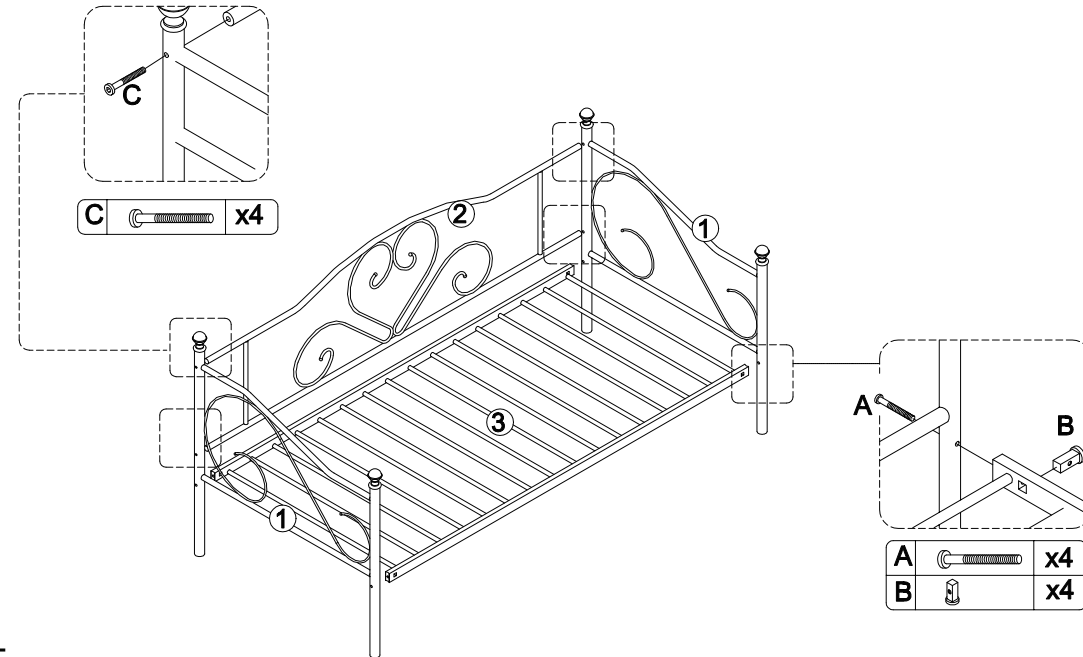

# SMORART 데이베드 침대 싱글 100200 JQKSB03

**[취급주의]**

- 가구사용시 인위적으로 휘발성있는 물질을 흘렸을 경우 가구표면의 손상이 발생하오니 주의하세요.
- 무리한 힘이나 충격을 가하지 마시고 수평을 유지하여 사용하세요.
- 직사광선이나 강한열 혹은 촉한을 피해주세요.
- 이동시 끌지마시고 들어서 이동하여 주세요.
- 테이프나 접착용품은 제품에 훼손을 일으킬수 있으니 주의하세요.
- 교환/취소/반품/환불 관련사항은 사이트 참조바랍니다.

**TIP**

조립전 부품의 이상유무를 반드시 확인해주세요.

A		M8*70mm	x4
B			x4
C		M8*60mm	x4
D			x1

**1**

A		x4
B		x4