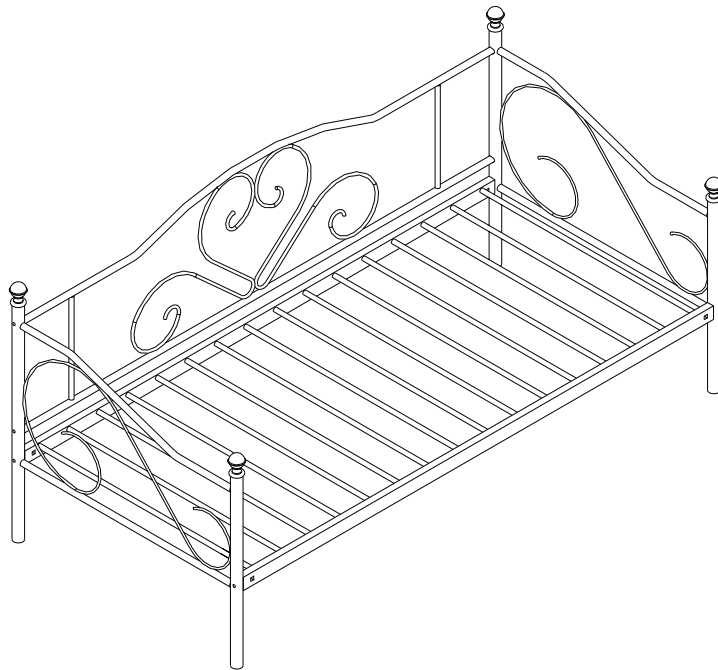

# SMORART 데이베드 침대 싱글 100200 JQKSB03

**[취급주의]**

- 가구사용시 인위적으로 휘발성있는 물질을 흘렸을 경우 가구표면의 손상이 발생하오니 주의하세요.
- 무리한 힘이나 충격을 가하지 마시고 수평을 유지하여 사용하세요.
- 직사광선이나 강한열 혹은 촉한을 피해주세요.
- 이동시 끌지마시고 들어서 이동하여 주세요.
- 테이프나 접착용품은 제품에 훼손을 일으킬수 있으니 주의하세요.
- 교환/취소/반품/환불 관련사항은 사이트 참조바랍니다.