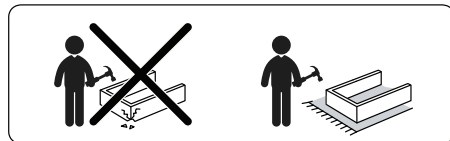

# SMORART 데이베드 침대 싱글 100200 JQKSB03

**[취급주의]**

- 가구사용시 인위적으로 휘발성있는 물질을 흘렸을 경우 가구표면의 손상이 발생하오니 주의하세요.
- 무리한 힘이나 충격을 가하지 마시고 수평을 유지하여 사용하세요.
- 직사광선이나 강한열 혹은 촉한을 피해주세요.
- 이동시 끌지마시고 들어서 이동하여 주세요.
- 테이프나 접착용품은 제품에 훼손을 일으킬수 있으니 주의하세요.
- 교환/취소/반품/환불 관련사항은 사이트 참조바랍니다.