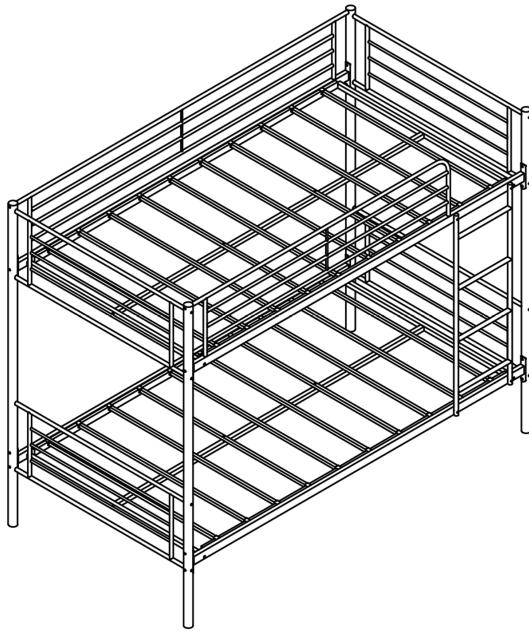

조립설명서

스틸다 이층침대 트윈싱글 100200 B형

[취급주의]

- 가구사용시 인위적으로 휘발성있는 물질을 흘렸을 경우 가구표면의 손상이 발생하오니 주의하세요.
- 무리한 힘이나 충격을 가하지 마시고 수평을 유지하여 사용하세요.
- 직사광선이나 강한열 혹은 촉한을 피해주세요.
- 이동시 끌지마시고 들어서 이동하여 주세요.
- 테이프나 접착용품은 제품에 훼손을 일으킬수 있으니 주의하세요.
- 교환/취소/반품/환불 관련사항은 사이트 참조바랍니다.

TIP

조립전 부품의 이상유무를 반드시 확인해주세요.

A		B		C		D		E	
3pcs		1pc		4pcs		4pcs		1pc	
F			G			H			
1pc			1pc			1pc			
I		J		Q		K			
16pcs		2pcs		4pcs		1pc			
w	b	d	c	t	x	y			
1/4*8 20pcs	1/4*50 35pcs	1/4*45 4pcs	1/4*35 16pcs	1/4*2 16pcs	1/4 2pcs	2pcs			

1

2

3

4