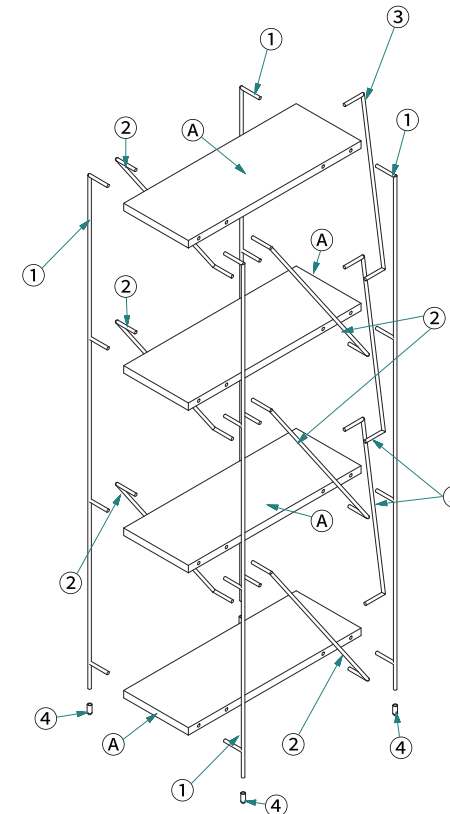

TIP

조립전 부품의 이상유무를 반드시 확인해주세요.

Ⓐ PANEL 15x200x400 - 4PCS

① METAL L4 1032x45.8 - 4PCS

② METAL C 400 - 6PCS

③ METAL C 338 - 3PCS

④ FOOT LEVELER PLASTIC - 4PCS

⑤ WOOD SQUARE - 1 PC