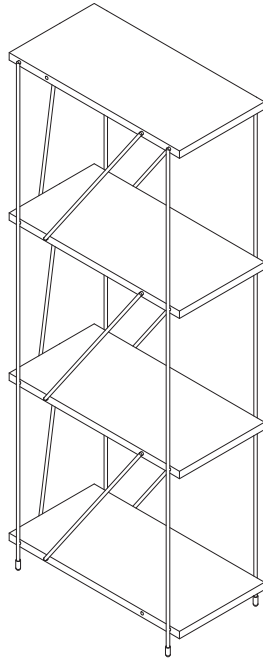

# EZBO 툴프리 150 틸새선반 4단

[ 취급주의 ]

- 가구사용시 임의적으로 휘발성있는 물질을 흘렸을 경우 가구표면의 손상이 발생하오니 주의하세요.
- 무리한 힘이나 충격을 가하지 마시고 수평을 유지하여 사용하세요.
- 직사광선이나 강한열 혹은 혹한을 피하여 주세요.
- 이동시 끌지마시고 들어서 이동하여 주세요.
- 테이프나 접착용품은 제품에 훼손을 일으킬수 있으니 주의하세요.
- 교환/취소/반품/환불 관련사항은 사이트 참조바랍니다.

TIP

조립전 부품의 이상유무를 반드시 확인해주세요.

Ⓐ PANEL 15x200x400 - 4PCS

① METAL L4 1032x45.8 - 4PCS

② METAL C 400 - 6PCS

③ METAL C 338 - 3PCS

④ FOOT LEVELER PLASTIC - 4PCS

⑤ WOOD SQUARE - 1 PC