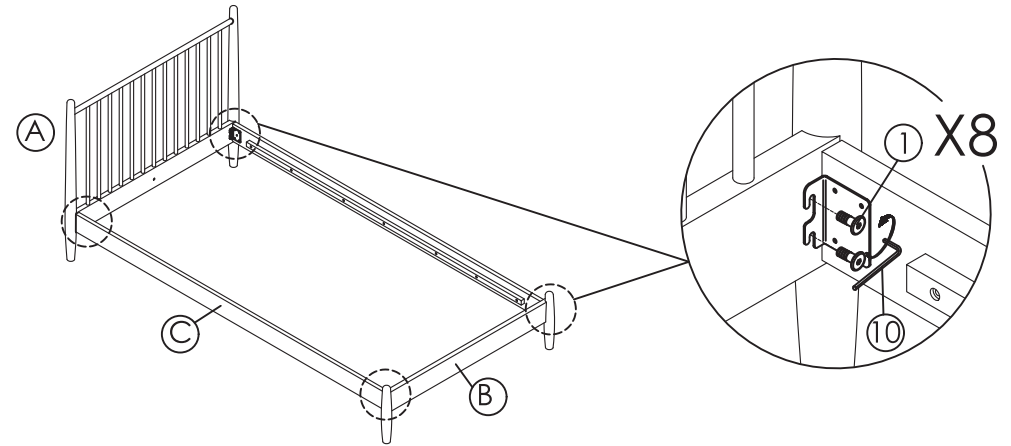

TIP

조립전 부품의 이상유무를 반드시 확인해주세요.

※ 침대 사이즈별로, 헤드프레임 디테일이 상이하지만, 조립방식은 동일합니다.

MARKET B

PART LIST			PART LIST		
A	HEADBOARD 	1 PC	D	CENTER SLAT - LVL 	1 PC
B	FOOTBOARD 	1 PC	E	CENTER SUPPORT LEG 	3 PCS
C	SIDE RAIL (L & R) 	2 PCS	F	SLAT - LVL 	14 PCS

HARDWARE LIST			HARDWARE LIST		
1	JCBB SCREW M8 x 16MM 	8 PCS	7	L BLACKET 	2 PCS
2	JCBC SCREW M6 x 14MM 	4 PCS	8	AJDUSTER M6 X 23MM 	3 PCS
3	JCBC SCREW M6 x 50MM 	3 PCS	9	CARPET ROUND 	4 PCS
4	M6 FLAT WASHER 	3 PCS	10	ALLEN KEY 5 	1 PC
5	CSK SCREW M4 x 25MM 	28 PCS	11	ALLEN KEY 4 	1 PC
6	CSK SCREW M4 x 16MM 	2 PCS			

1