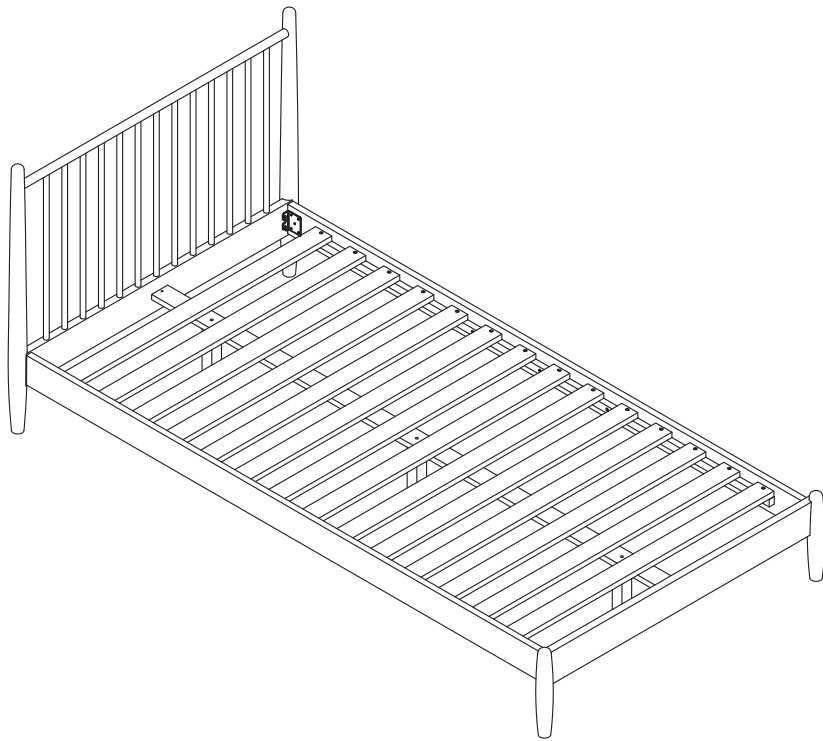

BENKU 원목침대

슈퍼싱글 120200/ 퀸 150200/ 킹 180200

고무나무 조립설명서

[취급주의]

- 가구사용시 임의적으로 휘발성있는 물질을 흘렸을 경우 가구표면의 손상이 발생하오니 주의하세요.
- 무리한 힘이나 충격을 가하지 마시고 수평을 유지하여 사용하세요.
- 직사광선이나 강한열 혹은 혹한을 피하여 주세요.
- 이동시 끌지마시고 들어서 이동하여 주세요.
- 테이프나 접착용품은 제품에 훼손을 일으킬수 있으니 주의하세요.
- 교환/취소/반품/환불 관련사항은 사이트 참조바랍니다.

TIP

조립전 부품의 이상유무를 반드시 확인해주세요.

※ 침대 사이즈별로, 헤드프레임 디테일이 상이하지만, 조립방식은 동일합니다.

MARKET B

PART LIST			PART LIST		
A	HEADBOARD 	1 PC	D	CENTER SLAT - LVL 	1 PC
B	FOOTBOARD 	1 PC	E	CENTER SUPPORT LEG 	3 PCS
C	SIDE RAIL (L & R) 	2 PCS	F	SLAT - LVL 	14 PCS