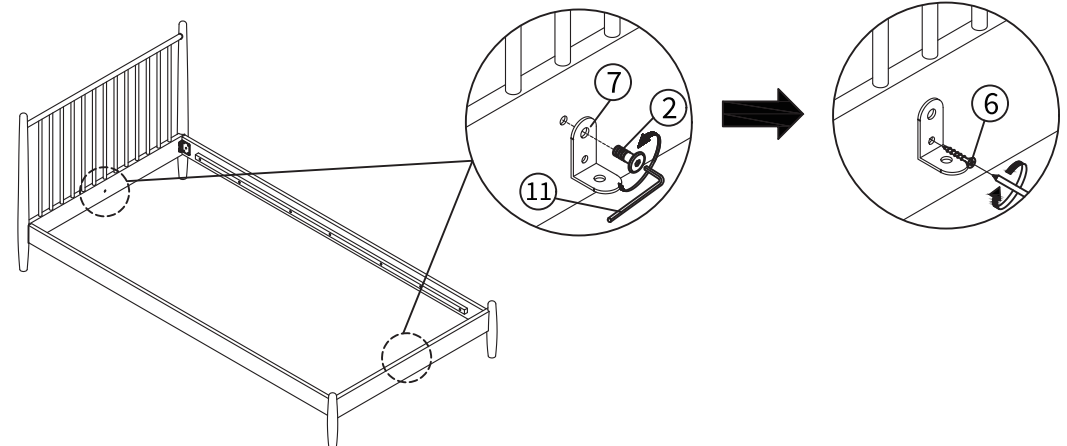

TIP

조립전 부품의 이상유무를 반드시 확인해주세요.

※ 침대 사이즈별로, 헤드프레임 디테일이 상이하지만, 조립방식은 동일합니다.

MARKET B

PART LIST			PART LIST		
A	HEADBOARD 	1 PC	D	CENTER SLAT - LVL 	1 PC
B	FOOTBOARD 	1 PC	E	CENTER SUPPORT LEG 	3 PCS
C	SIDE RAIL (L & R) 	2 PCS	F	SLAT - LVL 	14 PCS

HARDWARE LIST			HARDWARE LIST		
1	JCBB SCREW M8 x 16MM 	8 PCS	7	L BLACKET 	2 PCS
2	JCBC SCREW M6 x 14MM 	4 PCS	8	AJDUSTER M6 X 23MM 	3 PCS
3	JCBC SCREW M6 x 50MM 	3 PCS	9	CARPET ROUND 	4 PCS
4	M6 FLAT WASHER 	3 PCS	10	ALLEN KEY 5 	1 PC
5	CSK SCREW M4 x 25MM 	28 PCS	11	ALLEN KEY 4 	1 PC
6	CSK SCREW M4 x 16MM 	2 PCS			

1

2