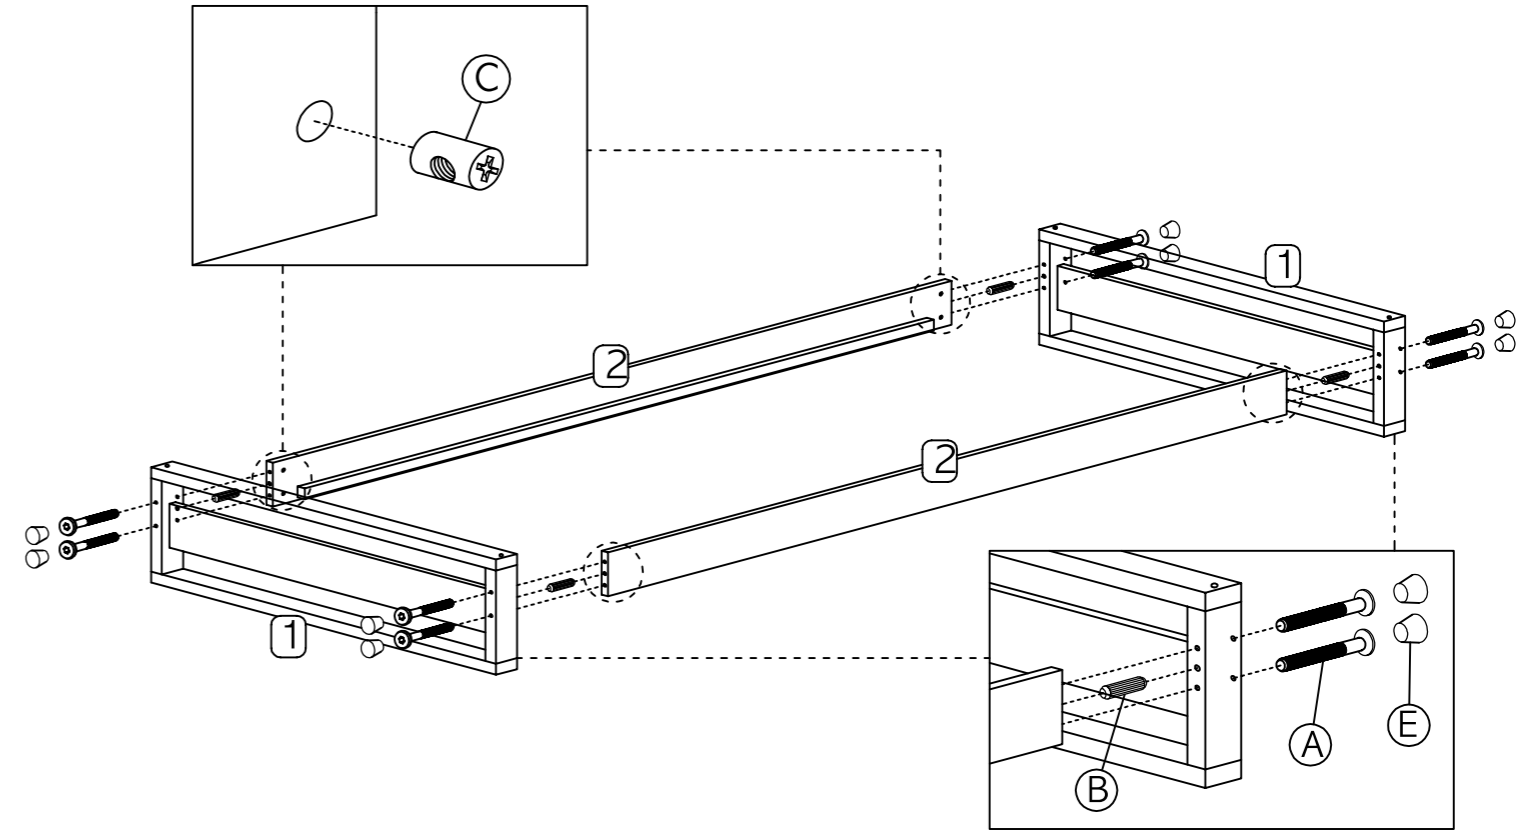

TIP 조립전 부품의 이상유무를 반드시 확인해주세요.

PARTS AND FITTINGS LIST

PARTS LIST		
CODE	DESCRIPTION	QTE.
1	HEAD & FOOTBOARD	2
2	SIDE RAIL	2
3	SLATS	1 SET

FITTINGS LIST		
CODE	DESCRIPTION	QTE.
A	JCBC M6 X 90mm	8
B	WOOD DOWEL M10 X 30mm	4
C	BARREL NUT M6 X 15mm	8
D	CSK SCREW M4 X 25mm	28
E	WOOD BUTTON	8
F	ALLEN KEY M4	1

STEP 1 A x 8 pcs B x 4 pcs C x 8 pcs E x 8 pcs

STEP 2 D x 28 pcs

TIP 타공 위치에 맞게 갈빗살을 올려주세요.
헤드 & 풋 프레임쪽에 있는 갈빗살을 먼저 조립한 후 나머지 갈빗살을 조립해주세요.