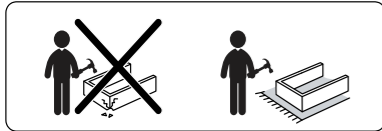

MARKET B

ETAN

침대 싱글 100200

[취급주의]

- 가구사용시 임의적으로 휘발성있는 물질을 흘렸을 경우 가구표면의 손상이 발생하오니 주의하세요
- 무리한 힘이나 충격을 가하지 마시고 수평을 유지하여 사용하세요.
- 직사광선이나 강한열 혹은 촉한을 피하여 주세요.
- 이동시 끌지마시고 들어서 이동하여 주세요.
- 테이블이나 짐작용품은 제품에 훼손을 일으킬수 있으니 주의하세요.
- 교환/취소/반품/환불 관련사항은 사이트 참조바랍니다.

TIP 조립전 부품의 이상유무를 반드시 확인해주세요.

PARTS AND FITTINGS LIST

PARTS LIST		
CODE	DESCRIPTION	QTE.
1	HEAD & FOOTBOARD	2
2	SIDE RAIL	2
3	SLATS	1 SET

FITTINGS LIST		
CODE	DESCRIPTION	QTE.
A	JCBC M6 X 90mm	8
B	WOOD DOWEL M10 X 30mm	4
C	BARREL NUT M6 X 15mm	8
D	CSK SCREW M4 X 25mm	28
E	WOOD BUTTON	8
F	ALLEN KEY M4	1