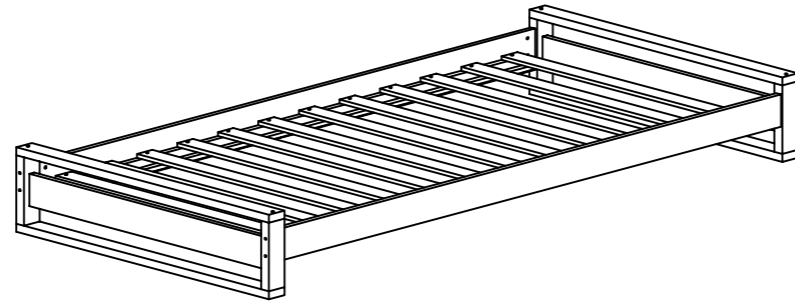

MARKET B

ETAN

침대 싱글 100200

[취급주의]

- 가구사용시 임의적으로 휘발성있는 물질을 흘렸을 경우 가구표면의 손상이 발생하오니 주의하세요
- 무리한 힘이나 충격을 가하지 마시고 수평을 유지하여 사용하세요.
- 직사광선이나 강한열 혹은 촉한을 피하여 주세요.
- 이동시 끌지마시고 들어서 이동하여 주세요.
- 테이블이나 짐작용품은 제품에 훼손을 일으킬수 있으니 주의하세요.
- 교환/취소/반품/환불 관련사항은 사이트 참조바랍니다.

TIP 조립전 부품의 이상유무를 반드시 확인해주세요.

PARTS AND FITTINGS LIST

PARTS LIST		
CODE	DESCRIPTION	QTE.
1	HEAD & FOOTBOARD	2
2	SIDE RAIL	2
3	SLATS	1 SET

FITTINGS LIST		
CODE	DESCRIPTION	QTE.
A	JCBC M6 X 90mm	8
B	WOOD DOWEL M10 X 30mm	4
C	BARREL NUT M6 X 15mm	8
D	CSK SCREW M4 X 25mm	28
E	WOOD BUTTON	8
F	ALLEN KEY M4	1