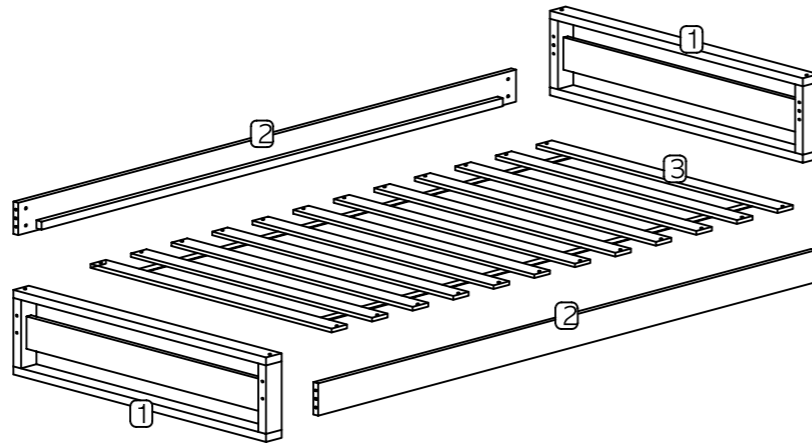

MARKET B

ETAN

침대 싱글 100200

[취급주의]

- 가구사용시 임의적으로 휘발성있는 물질을 흘렸을 경우 가구표면의 손상이 발생하오니 주의하세요
- 무리한 힘이나 충격을 가하지 마시고 수평을 유지하여 사용하세요.
- 직사광선이나 강한열 혹은 촉한을 피하여 주세요.
- 이동시 끌지마시고 들어서 이동하여 주세요.
- 테이블이나 짐작용품은 제품에 훼손을 일으킬수 있으니 주의하세요.
- 교환/취소/반품/환불 관련사항은 사이트 참조바랍니다.

TIP 조립전 부품의 이상유무를 반드시 확인해주세요.

PARTS AND FITTINGS LIST

PARTS LIST		
CODE	DESCRIPTION	QTE.
1	HEAD & FOOTBOARD	2
2	SIDE RAIL	2
3	SLATS	1 SET

FITTINGS LIST		
CODE	DESCRIPTION	QTE.
A	JCBC M6 X 90mm	8
B	WOOD DOWEL M10 X 30mm	4
C	BARREL NUT M6 X 15mm	8
D	CSK SCREW M4 X 25mm	28
E	WOOD BUTTON	8
F	ALLEN KEY M4	1