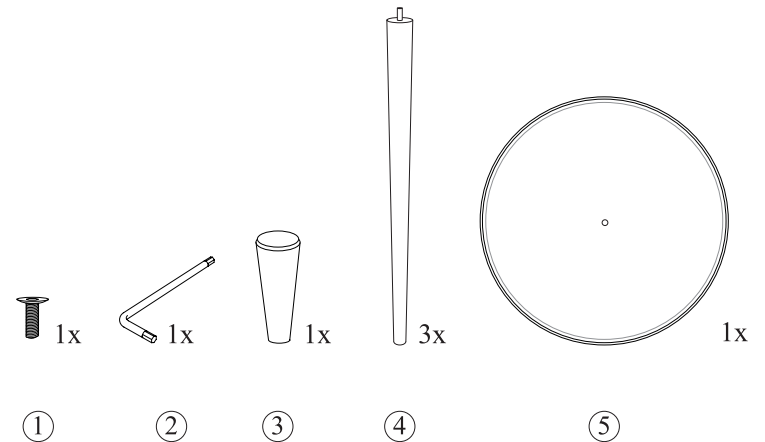

TIP

조립전 부품의 이상유무를 반드시 확인해주세요.