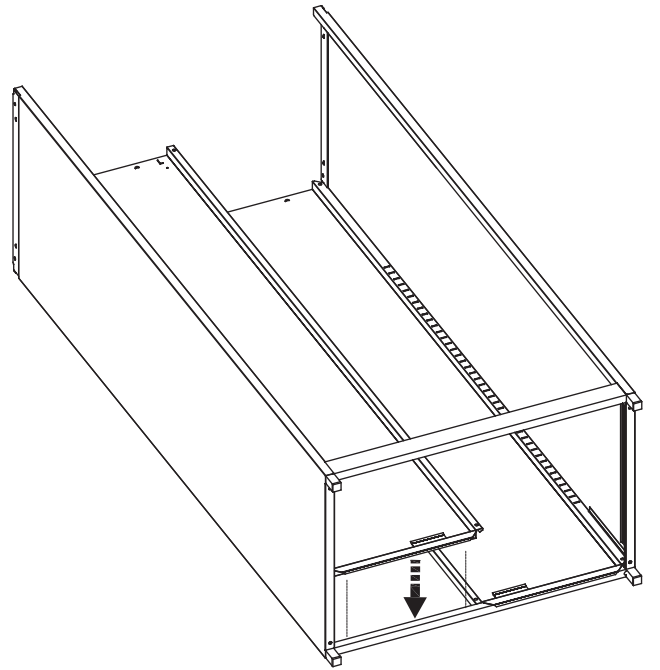

# MKB 캐비닛 긴세로 2문 수납장 7602000

P

MKB

[ 취급주의 ]

- 가구사용시 임의적으로 휘발성있는 물질을 흘렸을 경우 가구표면의 손상이 발생하오니 주의하세요.
- 무리한 힘이나 충격을 가하지 마시고 수평을 유지하여 사용하세요.
- 직사광선이나 강한열 혹은 촉한을 피하여 주세요.
- 이동시 끌지마시고 들어서 이동하여 주세요.
- 테이프나 접착용품은 제품에 훼손을 일으킬수 있으니 주의하세요.
- 교환/취소/반품/환불 관련사항은 사이트 참조바랍니다.

TIP

조립전 부품의 이상유무를 반드시 확인해주세요.

1

※ 옆판과 하단 프레임 밑부분 끝까지 체결해야 빈틈없이 조립됩니다.

2

※ 옆판과 하단 프레임 밑부분 끝까지 체결해야 빈틈없이 조립됩니다.

3

4

**9**

**10**

**11**

**12**

13

14

15