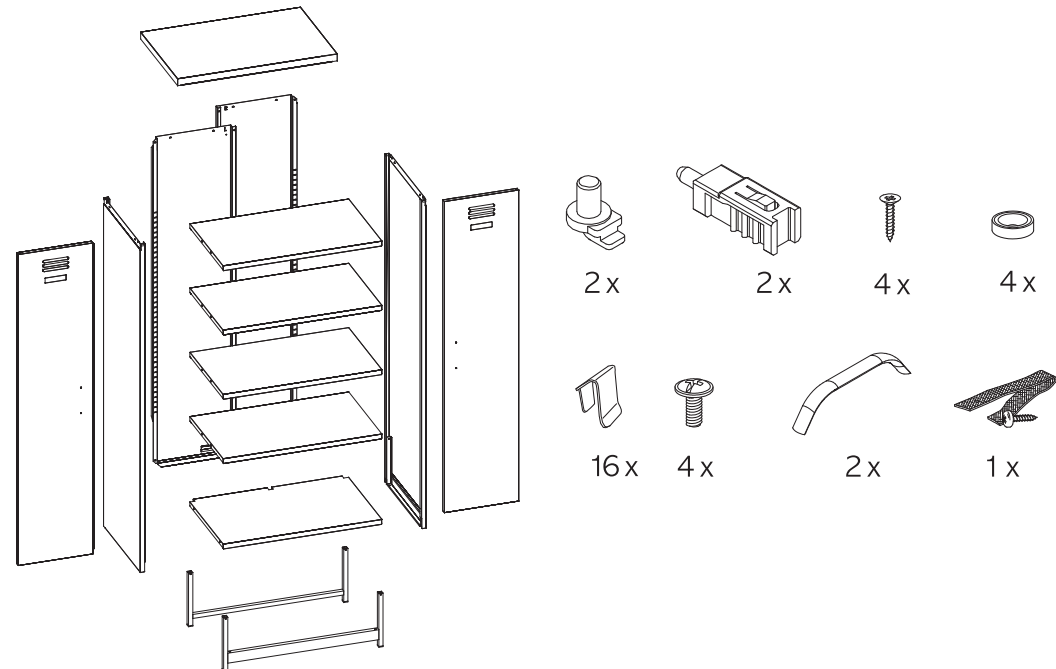

# MKB 캐비닛 긴세로 2문 수납장 7602000

P

MKB

[ 취급주의 ]

- 가구사용시 임의적으로 휘발성있는 물질을 흘렸을 경우 가구표면의 손상이 발생하오니 주의하세요.
- 무리한 힘이나 충격을 가하지 마시고 수평을 유지하여 사용하세요.
- 직사광선이나 강한열 혹은 촉한을 피하여 주세요.
- 이동시 끌지마시고 들어서 이동하여 주세요.
- 테이프나 접착용품은 제품에 훼손을 일으킬수 있으니 주의하세요.
- 교환/취소/반품/환불 관련사항은 사이트 참조바랍니다.

TIP

조립전 부품의 이상유무를 반드시 확인해주세요.

1

※ 옆판과 하단 프레임 밑부분 끝까지 체결해야 빈틈없이 조립됩니다.

2

※ 옆판과 하단 프레임 밑부분 끝까지 체결해야 빈틈없이 조립됩니다.

3

4