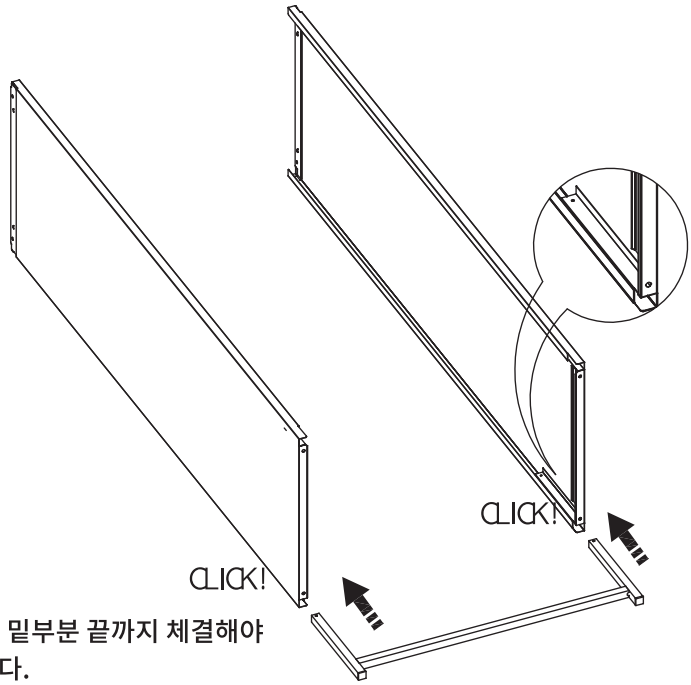

# MKB 캐비닛 긴세로 2문 수납장 7602000

P

MKB

[ 취급주의 ]

- 가구사용시 임의적으로 휘발성있는 물질을 흘렸을 경우 가구표면의 손상이 발생하오니 주의하세요.
- 무리한 힘이나 충격을 가하지 마시고 수평을 유지하여 사용하세요.
- 직사광선이나 강한열 혹은 촉한을 피하여 주세요.
- 이동시 끌지마시고 들어서 이동하여 주세요.
- 테이프나 접착용품은 제품에 훼손을 일으킬수 있으니 주의하세요.
- 교환/취소/반품/환불 관련사항은 사이트 참조바랍니다.

TIP

조립전 부품의 이상유무를 반드시 확인해주세요.

1

※ 옆판과 하단 프레임 밑부분 끝까지 체결해야 빈틈없이 조립됩니다.

2

※ 옆판과 하단 프레임 밑부분 끝까지 체결해야 빈틈없이 조립됩니다.

3

4