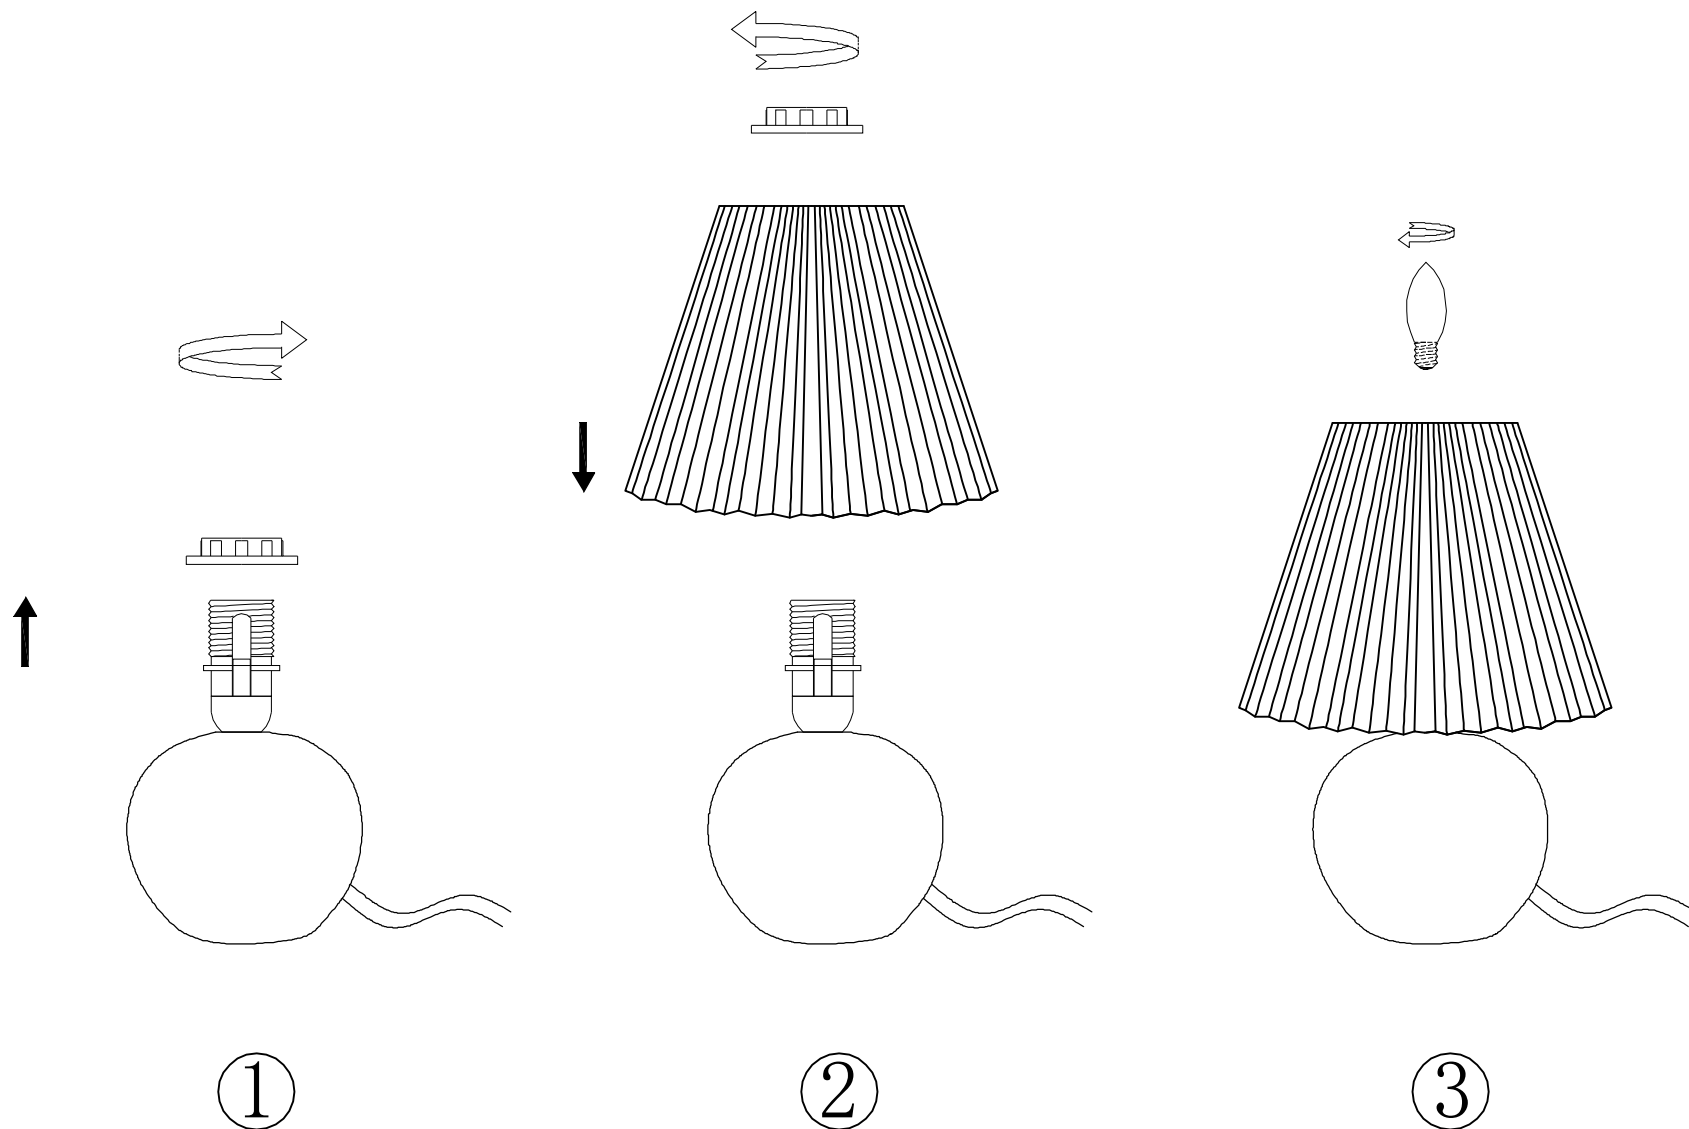

MARKET B

Article No:KS2246T

100-240V~ 50-60Hz

E14 MAX 40W

3X13 PLEATS

①

②

③