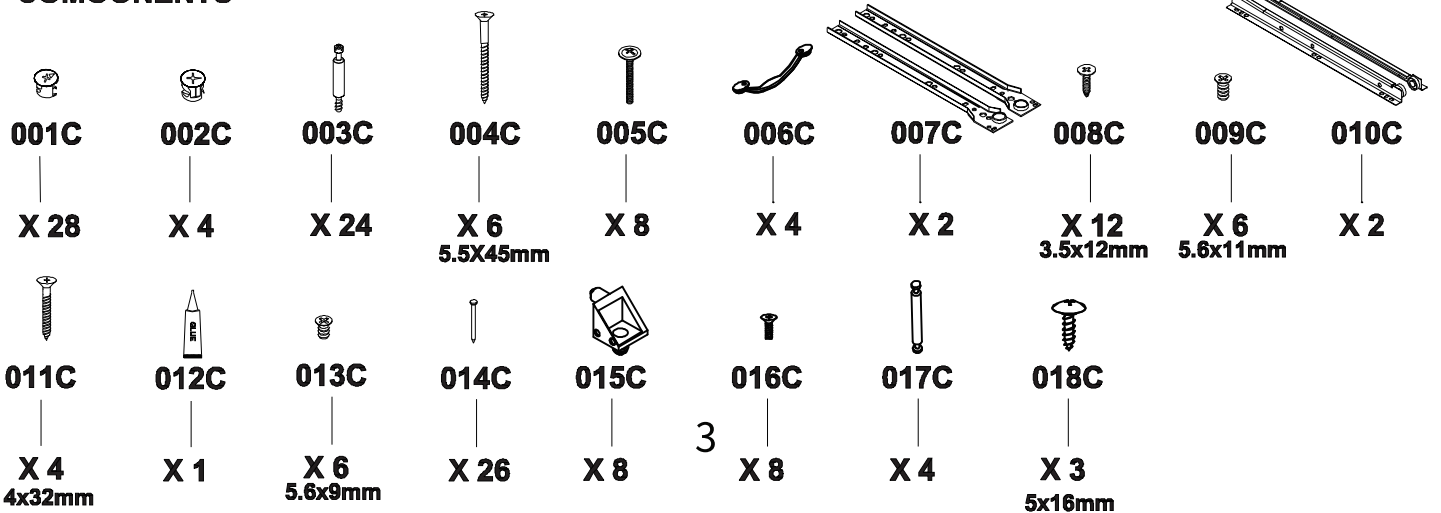

TIP

조립전 부품의 이상유무를 반드시 확인해주세요
조립과정에서의 파손 또는 조립 도중 발견된 불량은 책임지지 않습니다.

(Tools not provided)
Flat Blade Screwdriver
Phillips Head Screwdriver
Wooden Hammer

To Assemble the Body

Wooden Hammer

CHECK YOUR COMPONENTS

MARKET B

1

2

3

008C X 12
010C X 2

4

003C X 14
007C X 2
009C X 6
013C X 6

5