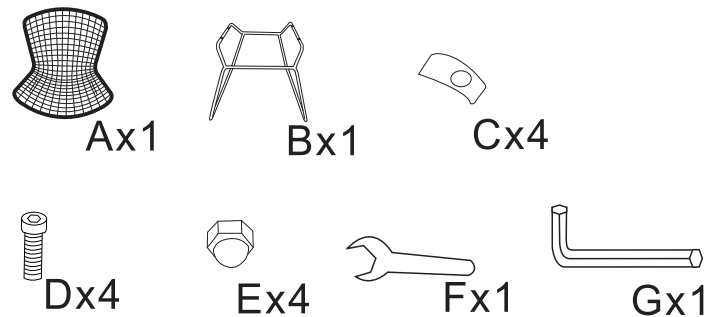

# NETTI 의자 TX06

NETTI

[ 취급주의 ]

- 가구사용시 임의적으로 휘발성있는 물질을 흘렸을 경우 가구표면의 손상이 발생하오니 주의하세요.
- 무리한 힘이나 충격을 가하지 마시고 수평을 유지하여 사용하세요.
- 직사광선이나 강한열 혹은 혹한을 피하여 주세요.
- 이동시 끌지마시고 들어서 이동하여 주세요.
- 테이프나 접착용품은 제품에 훼손을 일으킬수 있으니 주의하세요.
- 교환/취소/반품/환불 관련사항은 사이트 참조바랍니다.

TIP

조립전 부품의 이상유무를 반드시 확인해주세요.

1

2