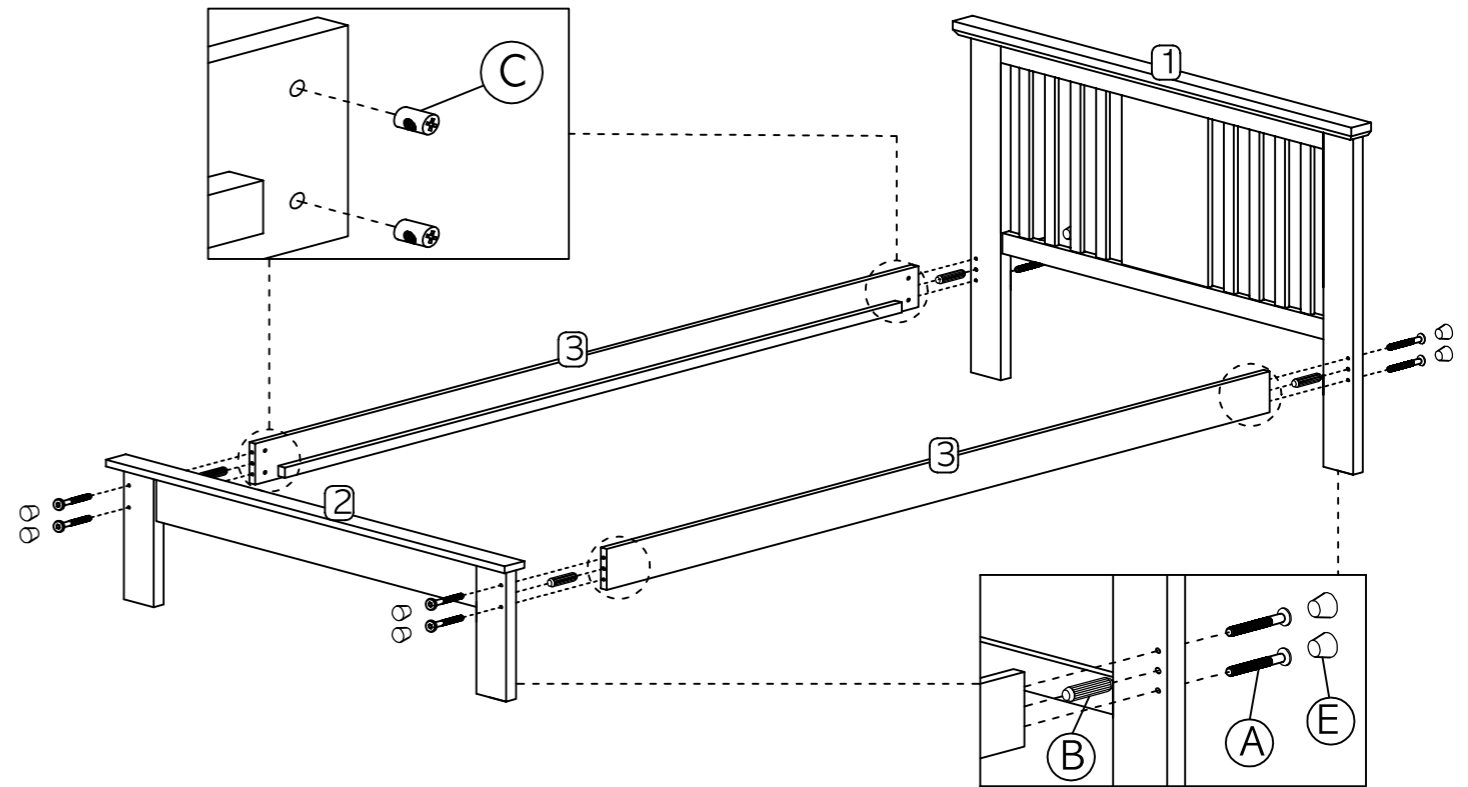

TIP 조립전 부품의 이상유무를 반드시 확인해주세요.

PARTS AND FITTINGS LIST

PARTS LIST		
CODE	DESCRIPTION	QTE.
1	HEADBOARD	1
2	FOOTBOARD	1
3	SIDE RAIL	2
4	SLATS	1 SET

FITTINGS LIST		
CODE	DESCRIPTION	QTE.
A	JCBC M6 X 60mm	8
B	DOWEL M10 X 30mm	4
C	BARREL NUT M6 X 15mm	8
D	CSK SCREW M4 X 25mm	28
E	WOOD BUTTON	8
F	ALLEN KEY M4	1

STEP 1 A x 8 pcs B x 4 pcs C x 8 pcs E x 8 pcs

STEP 2 D x 28 pcs

TIP 타공 위치에 맞게 갈빗살을 올려주세요.
헤드 & 풋 프레임쪽에 있는 갈빗살을 먼저 조립한 후 나머지 갈빗살을 조립해주세요.