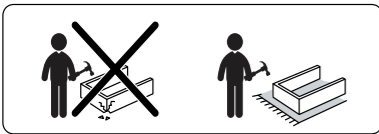

MARKET B

FORWARD

침대 싱글 100200

[취급주의]

- 가구사용시 임의적으로 휘발성있는 물질을 흘렸을 경우 가구표면의 손상이 발생하오니 주의하세요
- 무리한 힘이나 충격을 가하지 마시고 수평을 유지하여 사용하세요.
- 직사광선이나 강한열 혹은 촉한을 피하여 주세요.
- 이동시 끌지마시고 들어서 이동하여 주세요.
- 테이블이나 접착용품은 제품에 훼손을 일으킬수 있으니 주의하세요.
- 교환/취소/반품/환불 관련사항은 사이트 참조바랍니다.

TIP 조립전 부품의 이상유무를 반드시 확인해주세요.

PARTS AND FITTINGS LIST

PARTS LIST		
CODE	DESCRIPTION	QTE.
1	HEADBOARD	1
2	FOOTBOARD	1
3	SIDE RAIL	2
4	SLATS	1 SET

FITTINGS LIST		
CODE	DESCRIPTION	QTE.
A	JCBC M6 X 60mm	8
B	DOWEL M10 X 30mm	4
C	BARREL NUT M6 X 15mm	8
D	CSK SCREW M4 X 25mm	28
E	WOOD BUTTON	8
F	ALLEN KEY M4	1