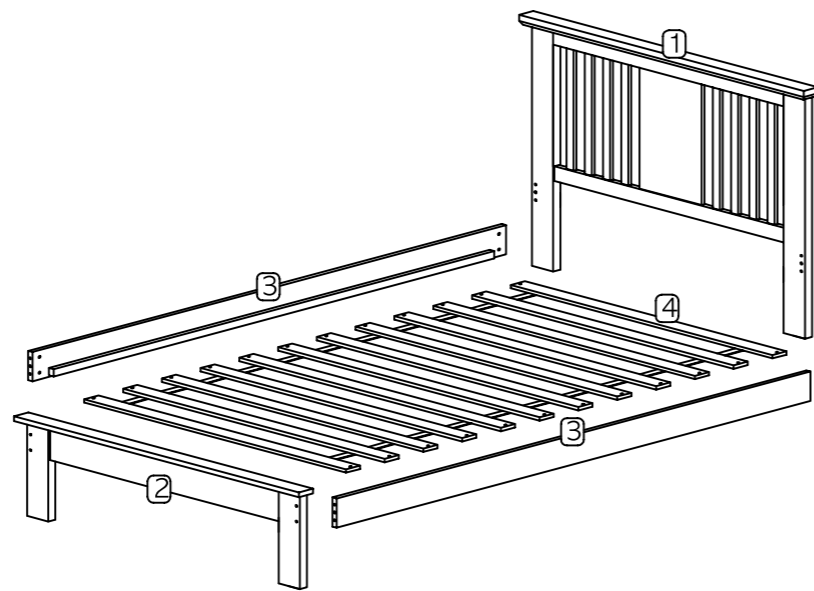

MARKET B

FORWARD

침대 싱글 100200

[취급주의]

- 가구사용시 임의적으로 휘발성있는 물질을 흘렸을 경우 가구표면의 손상이 발생하오니 주의하세요
- 무리한 힘이나 충격을 가하지 마시고 수평을 유지하여 사용하세요.
- 직사광선이나 강한열 혹은 촉한을 피하여 주세요.
- 이동시 끌지마시고 들어서 이동하여 주세요.
- 테이블이나 접착용품은 제품에 훼손을 일으킬수 있으니 주의하세요.
- 교환/취소/반품/환불 관련사항은 사이트 참조바랍니다.

TIP 조립전 부품의 이상유무를 반드시 확인해주세요.

PARTS AND FITTINGS LIST

PARTS LIST		
CODE	DESCRIPTION	QTE.
1	HEADBOARD	1
2	FOOTBOARD	1
3	SIDE RAIL	2
4	SLATS	1 SET

FITTINGS LIST		
CODE	DESCRIPTION	QTE.
A	JCBC M6 X 60mm	8
B	DOWEL M10 X 30mm	4
C	BARREL NUT M6 X 15mm	8
D	CSK SCREW M4 X 25mm	28
E	WOOD BUTTON	8
F	ALLEN KEY M4	1