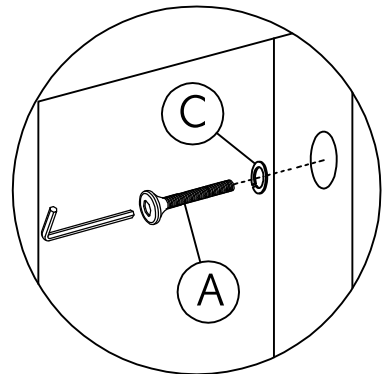

TIP 조립전 부품의 이상유무를 반드시 확인해주세요.

PARTS AND FITTINGS LIST

PARTS LIST

CODE	DESCRIPTION	QTE.
1	DRAWER CASE	1
2	LEGS	2

FITTINGS LIST

CODE	DESCRIPTION	QTE.
A	 M8 JCBB X 35mm	6
B	 ALLEN KEY M5	1
C	 SPRING WASHER 5/16	6

TIP 제품 스크래치 방지를 위해서 박스위에서 조립해주세요.