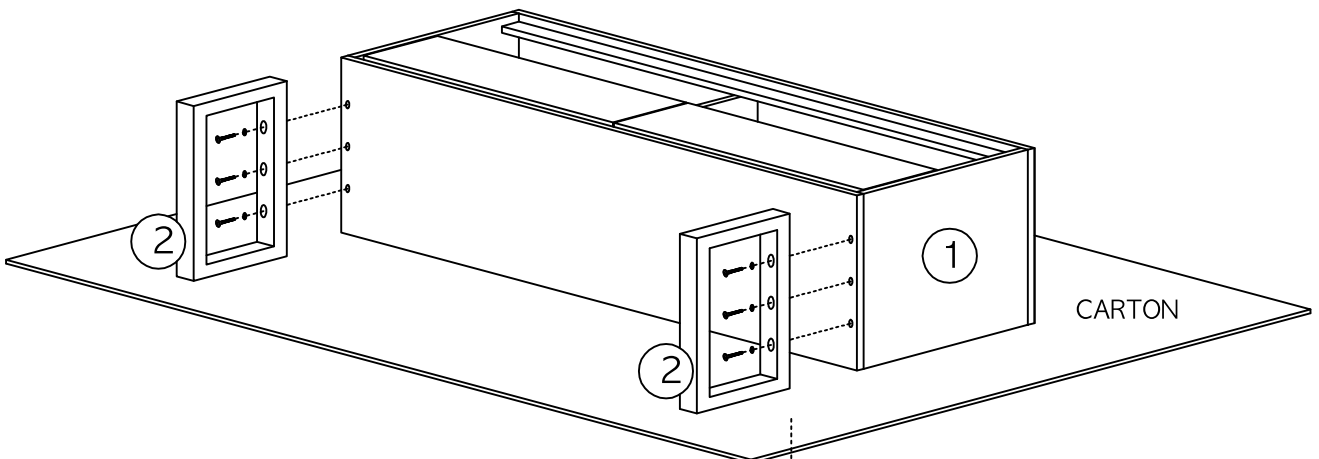

TIP 조립전 부품의 이상유무를 반드시 확인해주세요.

PARTS AND FITTINGS LIST

PARTS LIST

CODE	DESCRIPTION	QTE.
1	DRAWER CASE	1
2	LEGS	2

FITTINGS LIST

CODE	DESCRIPTION	QTE.
A	 M8 JCBB X 35mm	6
B	 ALLEN KEY M5	1
C	 SPRING WASHER 5/16	6

TIP 제품 스크래치 방지를 위해서 박스위에서 조립해주세요.