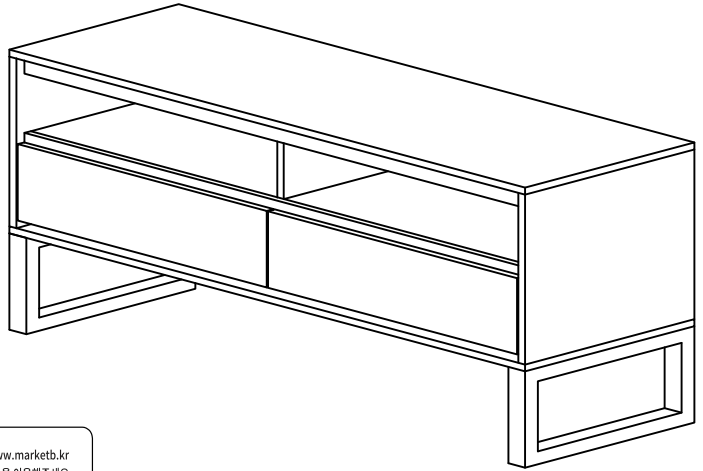

MARKET B

FILIFO 거실장 12164

[취급주의]

- 가구사용시 임의적으로 휘발성있는 물질을 흘렸을 경우 가구표면의 손상이 발생하오니 주의하세요
- 무리한 힘이나 충격을 가하지 마시고 수평을 유지하여 사용하세요.
- 직사광선이나 강한열 혹은 촉한을 피하여 주세요.
- 이동시 끌지마시고 들어서 이동하여 주세요.
- 테이프나 접착용품은 제품에 훼손을 일으킬수 있으니 주의하세요.
- 교환/취소/반품/환불 관련사항은 사이트 참조바랍니다.

TIP 조립전 부품의 이상유무를 반드시 확인해주세요.

PARTS AND FITTINGS LIST

PARTS LIST

CODE	DESCRIPTION	QTE.
1	DRAWER CASE	1
2	LEGS	2

FITTINGS LIST

CODE	DESCRIPTION	QTE.
A	 M8 JCBB X 35mm	6
B	 ALLEN KEY M5	1
C	 SPRING WASHER 5/16	6