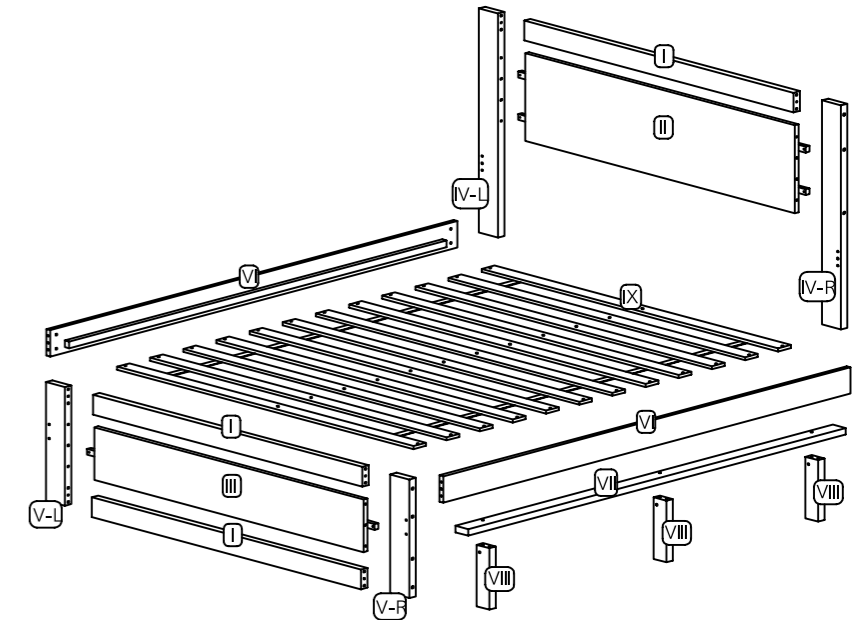

PARTS AND FITTINGS LIST

PARTS LIST		
CODE	DESCRIPTION	QTE.
I	HEAD & FOOTBOARD HORIZONTAL RAIL	3
II	HEADBOARD PANEL	1
III	FOOTBOARD PANEL	1
IV	HEADBOARD POST (LEFT & RIGHT)	2
V	FOOTBOARD POST (LEFT & RIGHT)	2
VI	SIDE RAIL	2
VII	CENTER SUPPORT	1
VIII	SUPPORT LEG	3
IX	SLATS	1 SET

FITTINGS LIST		
CODE	DESCRIPTION	QTE.
1	ALLEN KEY M4	1
2	JCBC 6 X 110mm	14
3	JCBC 6 X 60mm	11
4	DOWEL 10 X 30mm	25
5	BAREL NUT 6 X 15mm	25
6	CHIBOARD SCREW 4 X 25mm	42
7	WOOD BUTTON	22
8	PAN HEAD SCREW 4 X 38mm	6