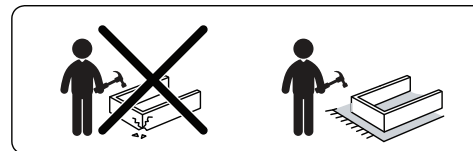

# DEKY 커피테이블 12070 HPL

DEKY

[ 취급주의 ]

- 가구사용시 임의적으로 휘발성있는 물질을 흘렸을 경우 가구표면의 손상이 발생하오니 주의하세요.
- 무리한 힘이나 충격을 가하지 마시고 수평을 유지하여 사용하세요.
- 직사광선이나 강한열 혹은 촉한을 피하여 주세요.
- 이동시 끌지마시고 들어서 이동하여 주세요.
- 테이프나 접착용품은 제품에 훼손을 일으킬수 있으니 주의하세요.
- 교환/취소/반품/환불 관련사항은 사이트 참조바랍니다.

TIP

조립전 부품의 이상유무를 반드시 확인해주세요.

HARDWARE LIST		
A	JCBC M6 x 50mm + S/W M6 + F/W M6 x 19mm 	8PCS
B	ALLEN KEY M4 	1PC

PART LIST		
1	TABLE TOP	1PC
2	TABLE LEG	4PCS