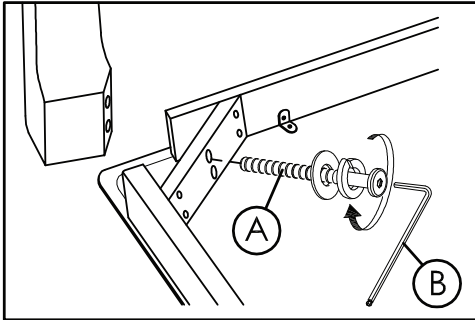

NOTICE

■ 교환/취소/반품/환불 관련사항

DIY 제품은 정상 제품 조립 후 교환/취소/반품/환불이 불가하나, 조립전 포함된 설명서를 보시고 모든 부품의 이상 유무를 반드시 확인해 주시기 바랍니다.

DIY 제품 특성상 부품 교환이 가능하므로 부품의 이상 발견시 마켓비(marketb.kr)1:1문의)AS문의 게시판으로 주문 내역과 해당 부품의 사진 혹은 부품을 확인할 수 있는 설명서 체크된 사진을 접수해주시기 바랍니다.

배송 중 제품 파손 및 조립 전 부품 이상 발견의 경우 상품 수령일로부터 7일 이내, 마켓비(marketb.kr)1:1문의)AS문의 게시판으로 접수해 주시면 정상부품 교환해 드립니다.

반품/환불 요청 시 반드시 판매처와 사전 협의되어야 하며, 반품 수거 접수는 판매처에서 진행됩니다. 수령 시 제품 상태로 재포장하여 반송해 주셔야 합니다.

(반송 시, 상품 포장 불량, 포장재 손실로 인한 반송 사유의 추가 훼손 발생 시 상품가치 훼손으로 인해 정산처리 불가할 수 있습니다.)

매트리스 추가 옵션에서 구매시에는 침대와 매트리스 반품 비용이 각각 부과됩니다. 매트리스는 비닐포장을 제거하거나 설치하여 사용한 경우 제품 가치가 현저히 감소하므로 교환 및 반품이 불가합니다.(개봉전 디자인, 색상 및 사이즈 확인 가능)

침구류, 커튼, 러그, 쿠션 등의 패브릭 제품의 경우 포장 개봉 전 제품의 디자인, 색상 및 사이즈 등의 표기사항을 확인 가능하므로 포장 개봉 후 교환/반품이 불가합니다.

단순 번식에 의한 교환/반품 시 구매자가 왕복 배송비를 부담하여야 하며, 구입 후 7일이 지난 제품에 대해서는 교환/반품이 불가합니다.

상품의 가치가 훼손되거나 조립 및 사용한 뒤에는 교환/반품 기간 내의 경우라도 교환/반품이 불가하며, 상품에 이상이 있을 경우에는 이에 대한 확인 과정을 거친 뒤 판매자와 협의 후 처리될 수 있습니다. 마켓비(marketb.kr)1:1문의)AS문의 게시판을 통해 주문내역과 해당 부분 사진을 함께 접수 부탁드립니다.

제품 포장박스에 송장이 직접 붙어 있는 경우 반품/교환이 불가하며, 반품/교환을 대비하여 배송 받은 택배박스는 임시 보관해주시기 바랍니다.

교환/반품 시 지정택배 (CJ대한통운, 경동택배)를 통해 판매처에서 반품수거 접수하여 반품 진행되며, 직배송의 경우 직접 방문하여 교환/반품하여 드립니다.

판매처와 사전 협의되지 않은 임의 반송의 경우 재반송/처리지연/처리불가 사유가 될 수 있습니다. 부득이한 사유로 타 택배사를 이용 시 반드시 판매처와 사전 협의의 필요합니다.

■ AS 관련사항

마켓비 상품의 품질 보증 기간은 1년입니다.

마켓비(marketb.kr)1:1문의)AS문의 게시판으로 주문내역과 AS 필요한 부분 사진을 함께 접수해주시면 담당자 확인 후 처리하여 드립니다.

부품 보유 기간은 1년이며, AS접수 시 해당 부품 택배 발송 처리해드립니다.

관련 규정에 의해 기간이 경과되었거나, 보증기간 내 소비자 과실로 인한 파손은 무상 AS 불가이며, 유상 AS 처리 대상이 됩니다.

■ 기타사항

마켓비의 모든 제품은 고정용 못/나사는 포함되어 있지 않습니다.

마켓비의 모든 제품은 DIY 제품으로 고객의 조립이 필요합니다.

마켓비의 침대 나무갈비살은 품질이 향상된 국내 생산 제품으로 기본 발송됩니다.

마켓비의 모든 조형제품은 전구 미포함이며, 별도 구매가 필요합니다.

마켓비 파티클보드 제품은 E0~E1등급의 자재를 사용하여 제작됩니다.

색상은 모니터 설정 및 조명, 주변환경, 상품의 제조 일자, 디자인 별로 차이가 발생할 수 있습니다. 이로 인한 교환/반품은 불가합니다.

소재의 특성에 따라 표면이 고르지 못하거나, 상품 특유 냄새, 스크래치, 얼룩이 있을 수 있으며, 이로 인한 교환/반품/AS 접수 불가합니다.

철제 제품 재질 특성상 약간의 철이 발생될 수 있으며, 간단히 복원하여 조립 가능하며, 기능상의 문제가 없는 부분은 교환/환불/AS접수 불가합니다.

철제 제품 설계 특성상 도색 되지 않은 내부에서 발생된 철가루가 침착될 수 있으며, 이는 녹제거제로 제거 가능합니다. 이로 인한 교환/반품/AS접수 불가합니다.

목재 제품의 경우 일부 드릴 가공이 필요한 경우가 있으므로 조립 설명서를 참고하시어 구멍 가공 후 조립하실 수 있습니다.

DIY 제품 특성상 드릴가공이나 사포(샌드페이퍼)처리가 필요한 사유로 교환/반품/무상AS 처리가 불가합니다.

품질 보증 기준은 관련 법 및 소비자 분쟁 해결 규정에 따릅니다.