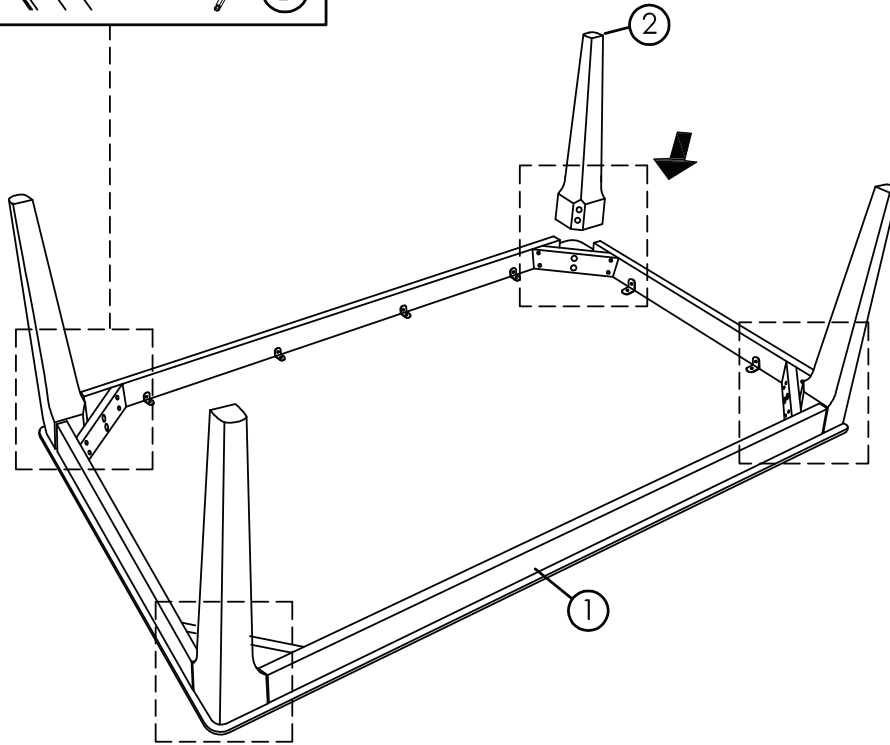

NOTICE

■ 교환/취소/반품/환불 관련사항

DIY 제품은 정상 제품 조립 후 교환/취소/반품/환불이 불가하나, 조립전 포함된 설명서를 보시고 모든 부품의 이상 유무를 반드시 확인해 주시기 바랍니다.

DIY 제품 특성상 부품 교환이 가능하므로 부품의 이상 발견시 마켓비(marketb.kr)1:1문의)AS문의 게시판으로 주문 내역과 해당 부품의 사진 혹은 부품을 확인할 수 있는 설명서 체크된 사진을 접수해주시기 바랍니다.

배송 중 제품 파손 및 조립 전 부품 이상 발견의 경우 상품 수령일로부터 7일 이내, 마켓비(marketb.kr)1:1문의)AS문의 게시판으로 접수해 주시면 정상부품 교환해 드립니다.

반품/환불 요청 시 반드시 판매처와 사전 협의되어야 하며, 반품 수거 접수는 판매처에서 진행됩니다. 수령 시 제품 상태로 재포장하여 반송해 주셔야 합니다.

(반송 시, 상품 포장 불량, 포장재 손실로 인한 반송 사유의 추가 훼손 발생 시 상품가치 훼손으로 인해 정산처리 불가할 수 있습니다.)

매트리스 추가 옵션에서 구매시에는 침대와 매트리스 반품 비용이 각각 부과됩니다. 매트리스는 비닐포장을 제거하거나 설치하여 사용한 경우 제품 가치가 현저히 감소하므로 교환 및 반품이 불가합니다.(개봉전 디자인, 색상 및 사이즈 확인 가능)

침구류, 커튼, 러그, 쿠션 등의 패브릭 제품의 경우 포장 개봉 전 제품의 디자인, 색상 및 사이즈 등의 표기사항을 확인 가능하므로 포장 개봉 후 교환/반품이 불가합니다.

단순 번식에 의한 교환/반품 시 구매자가 왕복 배송비를 부담하여야 하며, 구입 후 7일이 지난 제품에 대해서는 교환/반품이 불가합니다.

상품의 가치가 훼손되거나 조립 및 사용한 뒤에는 교환/반품 기간 내의 경우라도 교환/반품이 불가하며, 상품에 이상이 있을 경우에는 이에 대한 확인 과정을 거친 뒤 판매자와 협의 후 처리될 수 있습니다. 마켓비(marketb.kr)1:1문의)AS문의 게시판을 통해 주문내역과 해당 부분 사진을 함께 접수 부탁드립니다.

제품 포장박스에 송장이 직접 붙어 있는 경우 반품/교환이 불가하며, 반품/교환을 대비하여 배송 받은 택배박스는 임시 보관해주시기 바랍니다.

교환/반품 시 지정택배 (CJ대한통운, 경동택배)를 통해 판매처에서 반품수거 접수하여 반품 진행되며, 직배송의 경우 직접 방문하여 교환/반품하여 드립니다.

판매처와 사전 협의되지 않은 임의 반송의 경우 재반송/처리지연/처리불가 사유가 될 수 있습니다. 부득이한 사유로 타 택배사를 이용 시 반드시 판매처와 사전 협의의 필요합니다.

■ AS 관련사항

마켓비 상품의 품질 보증 기간은 1년입니다.

마켓비(marketb.kr)1:1문의)AS문의 게시판으로 주문내역과 AS 필요한 부분 사진을 함께 접수해주시면 담당자 확인 후 처리하여 드립니다.

부품 보유 기간은 1년이며, AS접수 시 해당 부품 택배 발송 처리해드립니다.

관련 규정에 의해 기간이 경과되었거나, 보증기간 내 소비자 과실로 인한 파손은 무상 AS 불가이며, 유상 AS 처리 대상이 됩니다.

■ 기타사항

마켓비의 모든 제품은 고정용 못/나사는 포함되어 있지 않습니다.

마켓비의 모든 제품은 DIY 제품으로 고객의 조립이 필요합니다.

마켓비의 침대 나무갈비살은 품질이 향상된 국내 생산 제품으로 기본 발송됩니다.

마켓비의 모든 조형제품은 전구 미포함이며, 별도 구매가 필요합니다.

마켓비 파티클보드 제품은 E0~E1등급의 자재를 사용하여 제작됩니다.

색상은 모니터 설정 및 조명, 주변환경, 상품의 제조 일자, 디자인 별로 차이가 발생할 수 있습니다. 이로 인한 교환/반품은 불가합니다.

소재의 특성에 따라 표면이 고르지 못하거나, 상품 특유 냄새, 스크래치, 얼룩이 있을 수 있으며, 이로 인한 교환/반품/AS 접수 불가합니다.

철제 제품 재질 특성상 약간의 철이 발생될 수 있으며, 간단히 복원하여 조립 가능하며, 기능상의 문제가 없는 부분은 교환/환불/AS접수 불가합니다.

철제 제품 설계 특성상 도색 되지 않은 내부에서 발생된 철가루가 침착될 수 있으며, 이는 녹제거제로 제거 가능합니다. 이로 인한 교환/반품/AS접수 불가합니다.

목재 제품의 경우 일부 드릴 가공이 필요한 경우가 있으므로 조립 설명서를 참고하시어 구멍 가공 후 조립하실 수 있습니다.

DIY 제품 특성상 드릴가공이나 사포(샌드페이퍼)처리가 필요한 사유로 교환/반품/무상AS 처리가 불가합니다.

품질 보증 기준은 관련 법 및 소비자 분쟁 해결 규정에 따릅니다.