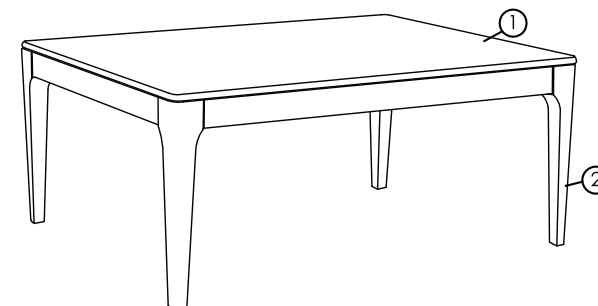

# DEKY 커피테이블 12070 HPL

DEKY

[ 취급주의 ]

- 가구사용시 임의적으로 휘발성있는 물질을 흘렸을 경우 가구표면의 손상이 발생하오니 주의하세요.
- 무리한 힘이나 충격을 가하지 마시고 수평을 유지하여 사용하세요.
- 직사광선이나 강한열 혹은 촉한을 피하여 주세요.
- 이동시 끌지마시고 들어서 이동하여 주세요.
- 테이프나 접착용품은 제품에 훼손을 일으킬수 있으니 주의하세요.
- 교환/취소/반품/환불 관련사항은 사이트 참조바랍니다.

TIP

조립전 부품의 이상유무를 반드시 확인해주세요.

HARDWARE LIST		
A	JCBC M6 x 50mm + S/W M6 + F/W M6 x 19mm 	8PCS
B	ALLEN KEY M4 	1PC

PART LIST		
1	TABLE TOP	1PC
2	TABLE LEG	4PCS