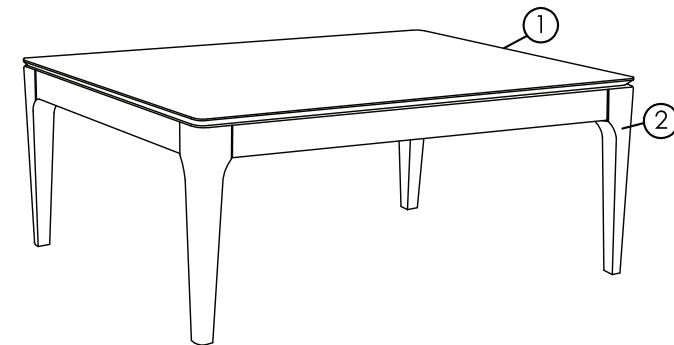

DEKY 커피테이블 12070 월넛

[취급주의]

- 가구사용시 임의적으로 휘발성있는 물질을 흘렸을 경우 가구표면의 손상이 발생하오니 주의하세요.
- 무리한 힘이나 충격을 가하지 마시고 수평을 유지하여 사용하세요.
- 직사광선이나 강한열 혹은 촉한을 피하여 주세요.
- 이동시 끌지마시고 들어서 이동하여 주세요.
- 테이프나 접착용품은 제품에 훼손을 일으킬수 있으니 주의하세요.
- 교환/취소/반품/환불 관련사항은 사이트 참조바랍니다.

DEKY

TIP

조립전 부품의 이상유무를 반드시 확인해주세요.

HARDWARE LIST		
A	JCBC M6 x 50mm + S/W M6 + F/W M6 x 19mm 	8PCS
B	ALLEN KEY M4 	1PC

PART LIST		
1	TABLE TOP	1PC
2	TABLE LEG	4PCS

NOTICE

■ 교환/취소/반품/환불 관련사항

DIY 제품은 정상 제품 조립 후 교환/취소/반품/환불이 불가하나, 조립전 포함된 설명서를 보시고 모든 부품의 이상 유무를 반드시 확인해 주시기 바랍니다.