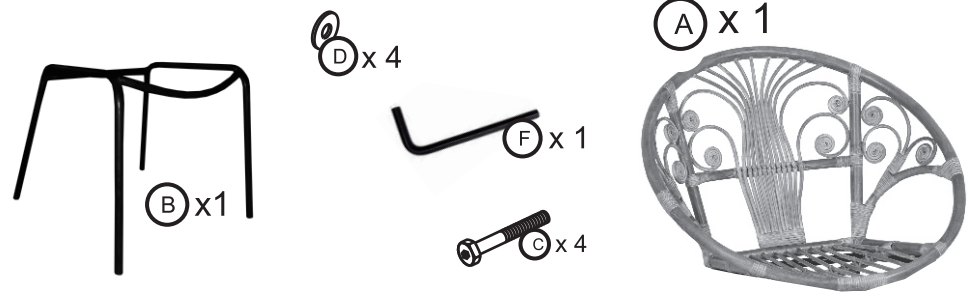

[취급주의]

- 가구사용시 임의적으로 휘발성있는 물질을 흘렸을 경우 가구표면의 손상이 발생하오니 주의하세요
- 무리한 힘이나 충격을 가하지 마시고 수평을 유지하여 사용하세요.
- 직사광선이나 강한열 혹은 촉한을 피하여 주세요.
- 이동시 끌지마시고 들어서 이동하여 주세요.
- 테이프나 접착용품은 제품에 훼손을 일으킬수 있으니 주의하세요.
- 교환/취소/반품/환불 관련사항은 사이트 참조바랍니다.

TIP 조립전 부품의 이상유무를 반드시 확인해주세요.