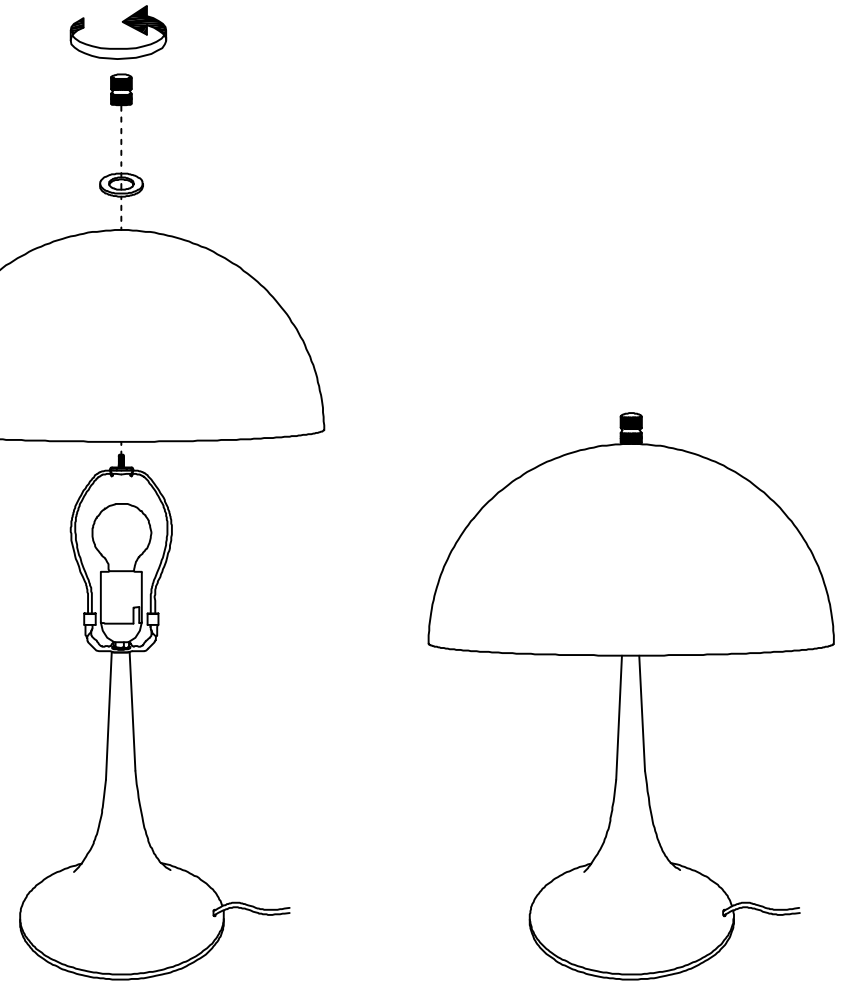

MARKET B

Article No:KS2245T

100-240V~ 50-60Hz

E26 MAX 20W

1

2

3