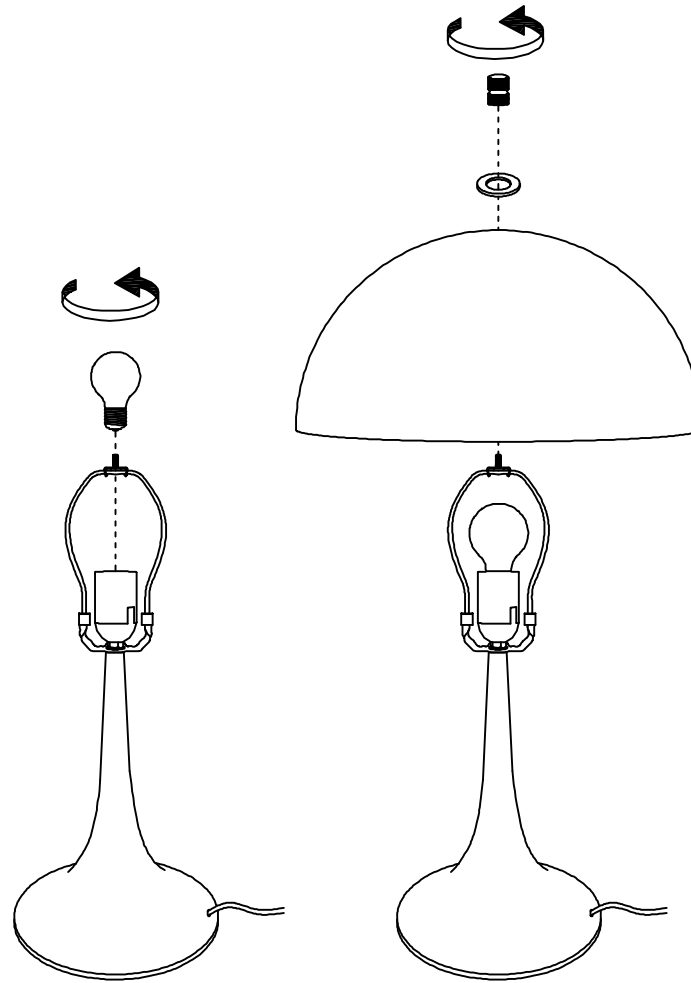

MARKET B

Article No:KS2245T

100-240V~ 50-60Hz

E26 MAX 20W

1

2

3