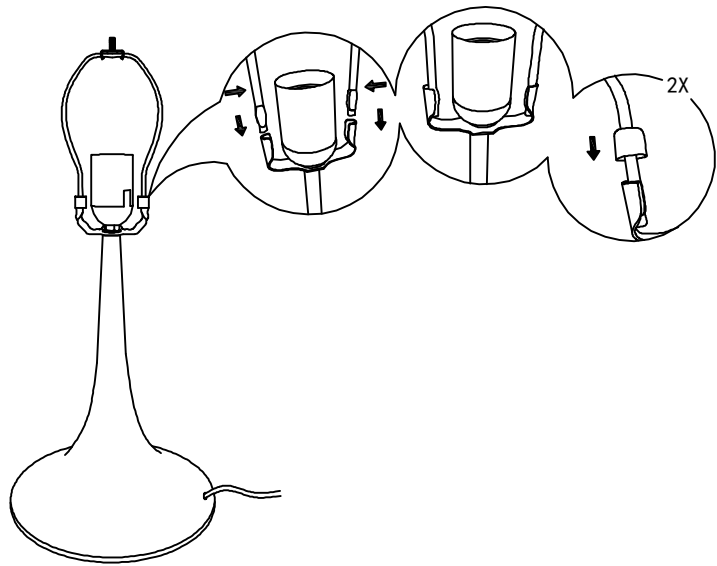

MARKET B

Article No:KS2245T

100-240V~ 50-60Hz

E26 MAX 20W

1

2

3