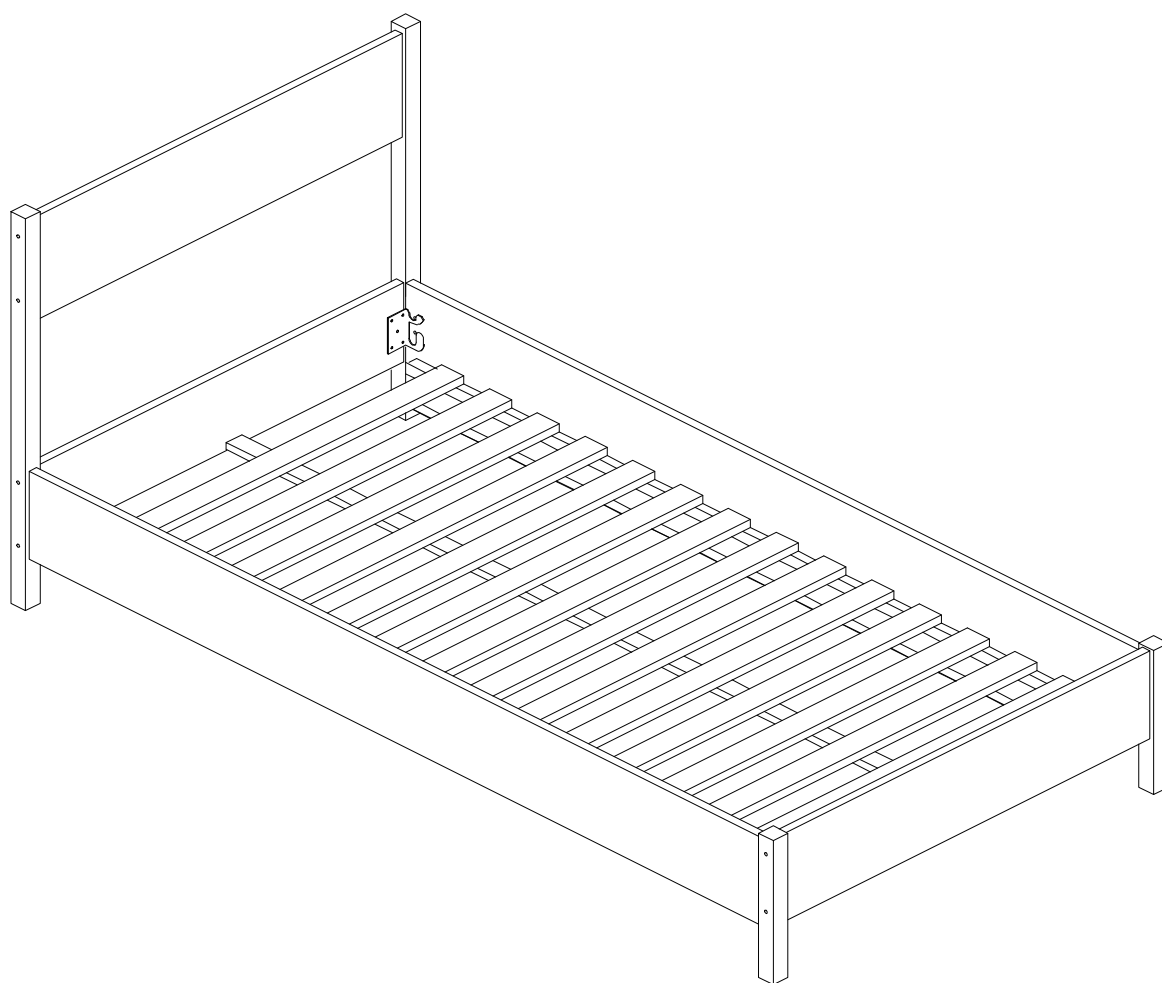

**KONA 원목침대 싱글 100200 자작나무**  
**KONA 원목침대 슈퍼싱글 120200 자작나무**  
**KONA 원목침대 퀸 160200 자작나무**  
**KONA 원목침대 킹 180200 자작나무**

본 제품은 조립시  
십자드라이버가 필요합니다  
(조립도구는 제공되지 않습니다)

문의사항은 [www.marketb.kr](http://www.marketb.kr)  
문의게시판을 이용해주세요

12x

2 x

6 x

8 x

20x

10 x

8 x

4 x

1 x

14 x

**1**

**2**

**3**

**4**

**5**

6