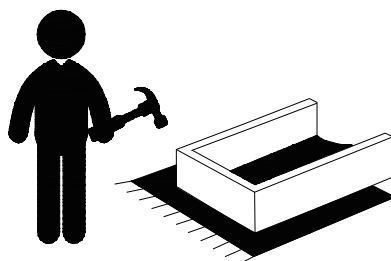

**KONA 원목침대 싱글 100200 자작나무**  
**KONA 원목침대 슈퍼싱글 120200 자작나무**  
**KONA 원목침대 퀸 160200 자작나무**  
**KONA 원목침대 킹 180200 자작나무**

본 제품은 조립시  
십자드라이버가 필요합니다  
(조립도구는 제공되지 않습니다)

문의사항은 [www.marketb.kr](http://www.marketb.kr)  
문의게시판을 이용해주세요