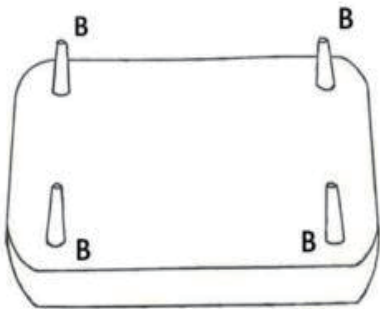

TIP

조립전 부품의 이상유무를 반드시 확인해주세요

A

B x 4Pcs

C x 16Pcs

1

2

시트 A에 다리 B는 나사 C를 이용해서 연결해주세요.