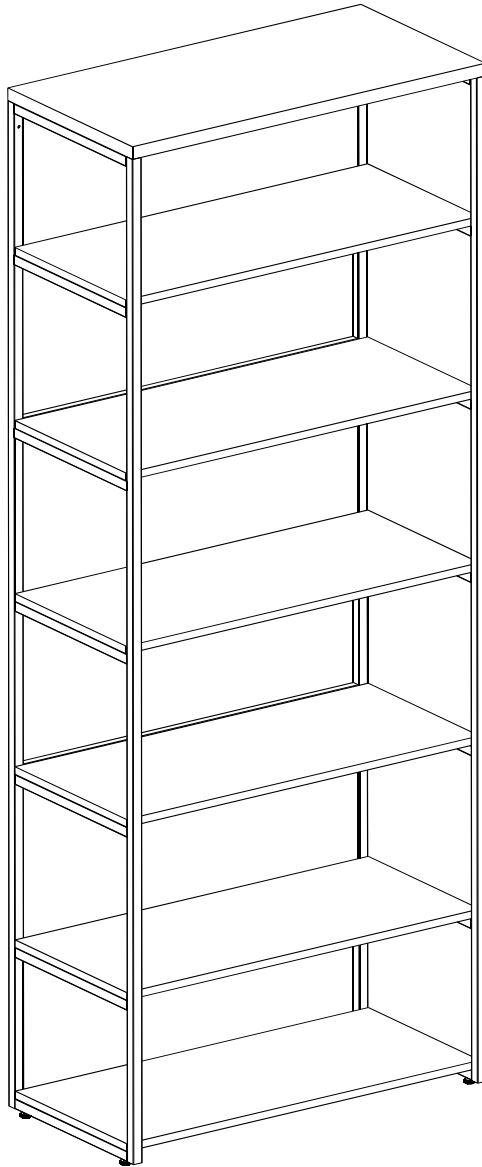

ESENI

선반 넓은 7단 8002010

BOX1 (201x42x5.5cm)
Steel frame , Hard ware

BOX2 (85x43x18cm)
Panels

ESENI

[취급주의]

- 가구사용시 임의적으로 휘발성있는 물질을 흘렸을 경우 가구표면의 손상이 발생하오니 주의하세요.
- 무리한 힘이나 충격을 가하지 마시고 수평을 유지하여 사용하세요.
- 직사광선이나 강한열 혹은 혹한을 피하여 주세요.
- 이동시 끌지마시고 들어서 이동하여 주세요.
- 테이프나 접착용품은 제품에 훼손을 일으킬수 있으니 주의하세요.
- 교환/취소/반품/환불 관련사항은 사이트 참조바랍니다.

본 제품은 조립시
십자드라이버가 필요합니다
(조립도구는 제공되지 않습니다)

1

2

3

TIP : 왼쪽 나사 6개를 먼저 고정해주세요.

4

28x

x1

x28

M6x30

5

TIP : 오른쪽 나사를 고정해주세요.

6x

x6

Ø15x12t

6