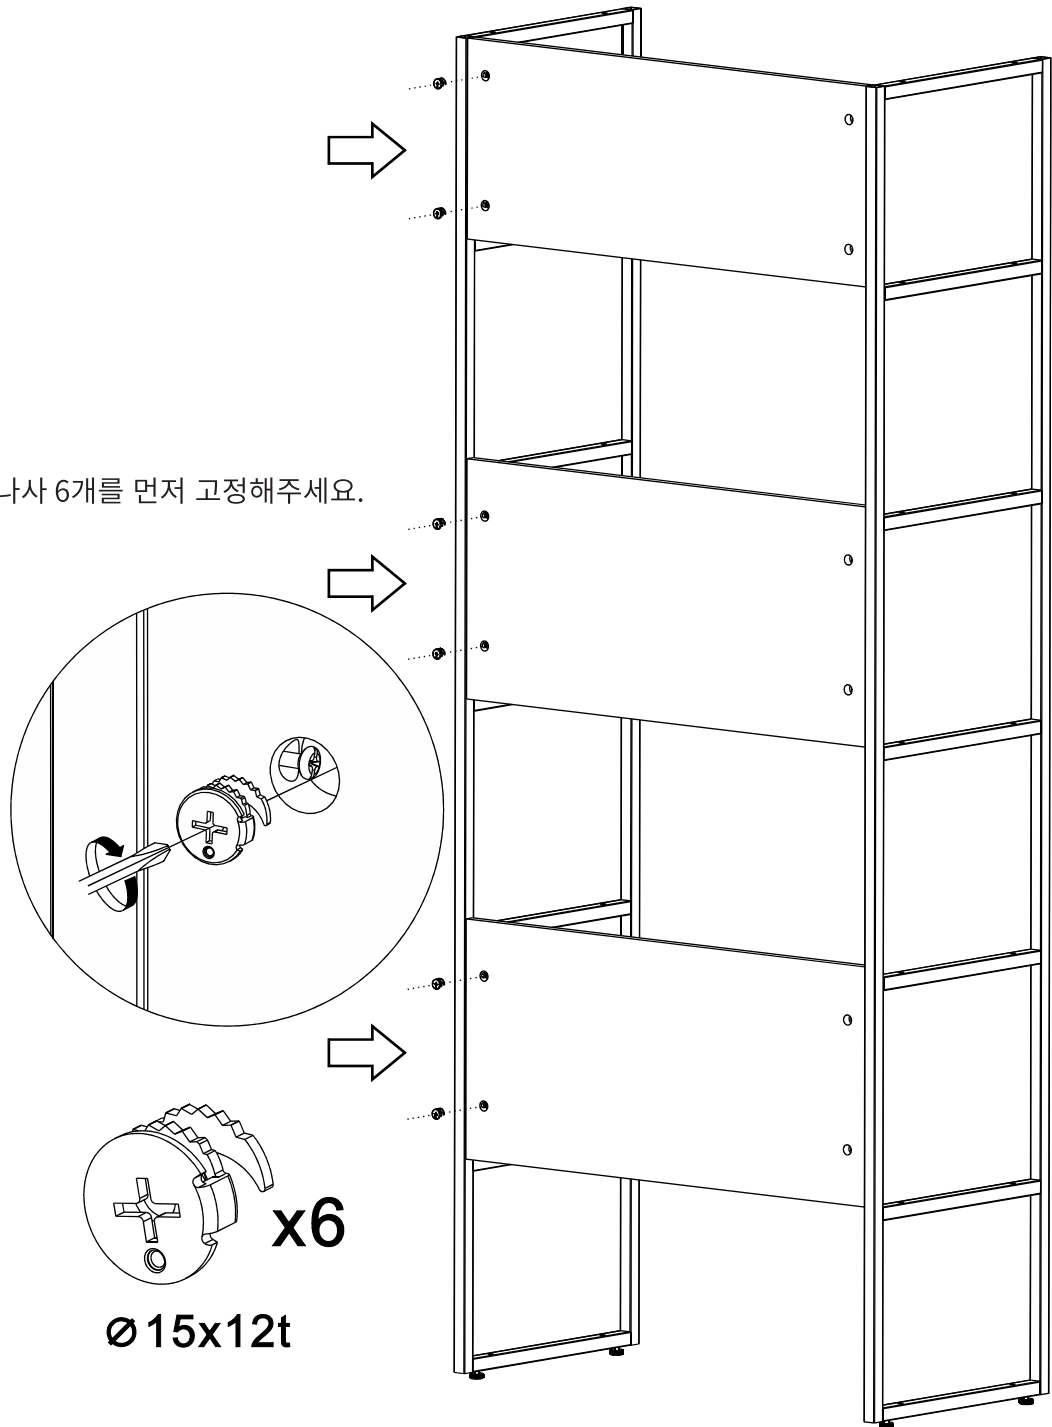

ESENI

선반 넓은 7단 8002010

BOX1 (201x42x5.5cm)
Steel frame , Hard ware

BOX2 (85x43x18cm)
Panels

ESENI

[취급주의]

- 가구사용시 임의적으로 휘발성있는 물질을 흘렸을 경우 가구표면의 손상이 발생하오니 주의하세요.
- 무리한 힘이나 충격을 가하지 마시고 수평을 유지하여 사용하세요.
- 직사광선이나 강한열 혹은 혹한을 피하여 주세요.
- 이동시 끌지마시고 들어서 이동하여 주세요.
- 테이프나 접착용품은 제품에 훼손을 일으킬수 있으니 주의하세요.
- 교환/취소/반품/환불 관련사항은 사이트 참조바랍니다.

본 제품은 조립시
십자드라이버가 필요합니다
(조립도구는 제공되지 않습니다)

1

2

3

TIP : 왼쪽 나사 6개를 먼저 고정해주세요.

4

28x

x1

x28

M6x30

5

TIP : 오른쪽 나사를 고정해주세요.

6x

x6

Ø15x12t

6