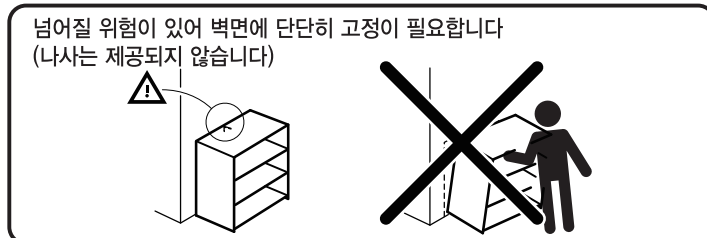

ESENI

선반 넓은 7단 8002010

BOX1 (201x42x5.5cm)
Steel frame , Hard ware

BOX2 (85x43x18cm)
Panels

ESENI

[취급주의]

- 가구사용시 임의적으로 휘발성있는 물질을 흘렸을 경우 가구표면의 손상이 발생하오니 주의하세요.
- 무리한 힘이나 충격을 가하지 마시고 수평을 유지하여 사용하세요.
- 직사광선이나 강한열 혹은 혹한을 피하여 주세요.
- 이동시 끌지마시고 들어서 이동하여 주세요.
- 테이프나 접착용품은 제품에 훼손을 일으킬수 있으니 주의하세요.
- 교환/취소/반품/환불 관련사항은 사이트 참조바랍니다.

본 제품은 조립시
십자드라이버가 필요합니다
(조립도구는 제공되지 않습니다)

1

2

3

TIP : 왼쪽 나사 6개를 먼저 고정해주세요.

4

28x

x1