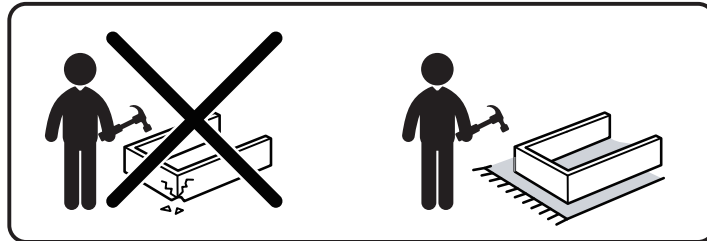

ESENI

선반 넓은 7단 8002010

BOX1 (201x42x5.5cm)
Steel frame , Hard ware

BOX2 (85x43x18cm)
Panels

ESENI

[취급주의]

- 가구사용시 임의적으로 휘발성있는 물질을 흘렸을 경우 가구표면의 손상이 발생하오니 주의하세요.
- 무리한 힘이나 충격을 가하지 마시고 수평을 유지하여 사용하세요.
- 직사광선이나 강한열 혹은 혹한을 피하여 주세요.
- 이동시 끌지마시고 들어서 이동하여 주세요.
- 테이프나 접착용품은 제품에 훼손을 일으킬수 있으니 주의하세요.
- 교환/취소/반품/환불 관련사항은 사이트 참조바랍니다.

본 제품은 조립시
십자드라이버가 필요합니다
(조립도구는 제공되지 않습니다)

1

2

3

TIP : 왼쪽 나사 6개를 먼저 고정해주세요.

4

28x

x1