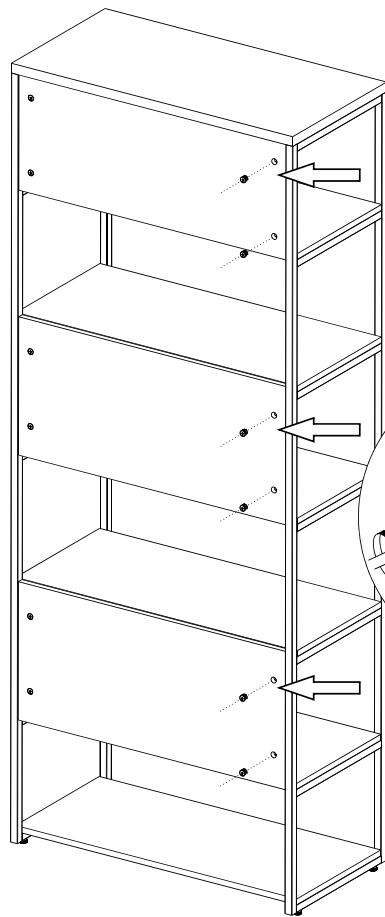

ESENI

선반 넓은 7단 8002010

BOX1 (201x42x5.5cm)
Steel frame , Hard ware

BOX2 (85x43x18cm)
Panels

ESENI

[취급주의]

- 가구사용시 임의적으로 휘발성있는 물질을 흘렸을 경우 가구표면의 손상이 발생하오니 주의하세요.
- 무리한 힘이나 충격을 가하지 마시고 수평을 유지하여 사용하세요.
- 직사광선이나 강한열 혹은 혹한을 피하여 주세요.
- 이동시 끌지마시고 들어서 이동하여 주세요.
- 테이프나 접착용품은 제품에 훼손을 일으킬수 있으니 주의하세요.
- 교환/취소/반품/환불 관련사항은 사이트 참조바랍니다.

본 제품은 조립시
십자드라이버가 필요합니다
(조립도구는 제공되지 않습니다)

1

2

3

TIP : 왼쪽 나사 6개를 먼저 고정해주세요.

4

28x

x1

x28

M6x30

5

TIP : 오른쪽 나사를 고정해주세요.

6x

x6

Ø15x12t

6