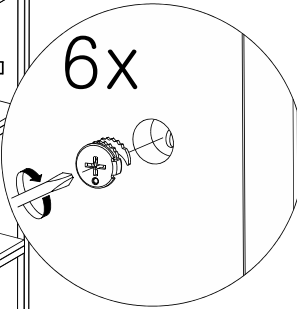

x28

M6x30

5

TIP : 오른쪽 나사를 고정해주세요.

6x

x6

Ø15x12t

6

넘어질 위험이 있어 벽면에 단단한 고정이 필요합니다.
(나사는 제공되지 않습니다.)

2x