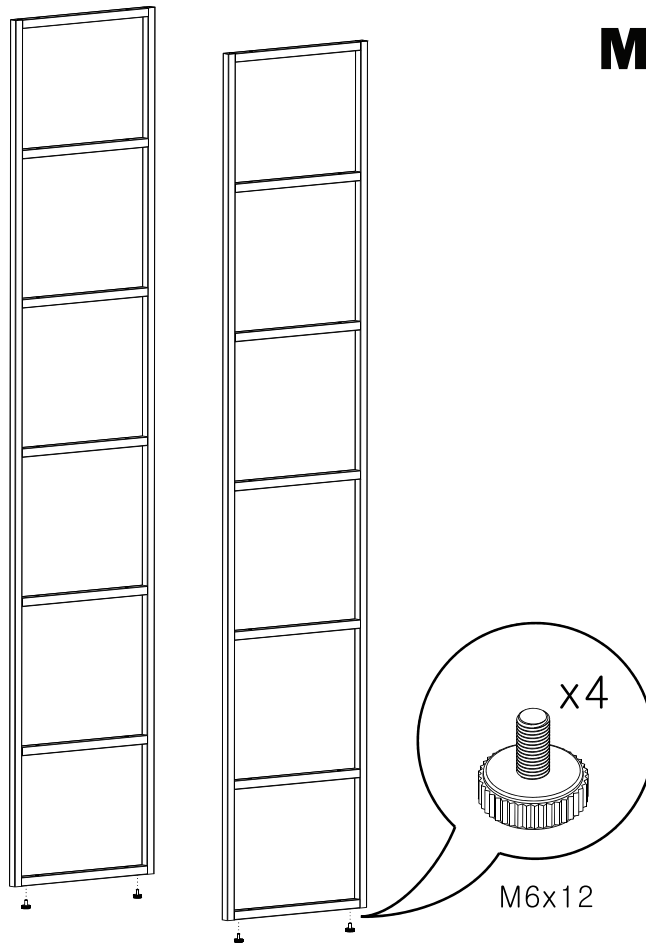

ESENI

선반 넓은 7단 8002010

BOX1 (201x42x5.5cm)
Steel frame , Hard ware

BOX2 (85x43x18cm)
Panels

ESENI

[취급주의]

- 가구사용시 임의적으로 휘발성있는 물질을 흘렸을 경우 가구표면의 손상이 발생하오니 주의하세요.
- 무리한 힘이나 충격을 가하지 마시고 수평을 유지하여 사용하세요.
- 직사광선이나 강한열 혹은 혹한을 피하여 주세요.
- 이동시 끌지마시고 들어서 이동하여 주세요.
- 테이프나 접착용품은 제품에 훼손을 일으킬수 있으니 주의하세요.
- 교환/취소/반품/환불 관련사항은 사이트 참조바랍니다.

본 제품은 조립시
십자드라이버가 필요합니다
(조립도구는 제공되지 않습니다)

1

2

3

TIP : 왼쪽 나사 6개를 먼저 고정해주세요.

4

28x

x1

x28

M6x30

5

TIP : 오른쪽 나사를 고정해주세요.

6x

x6

Ø15x12t

6