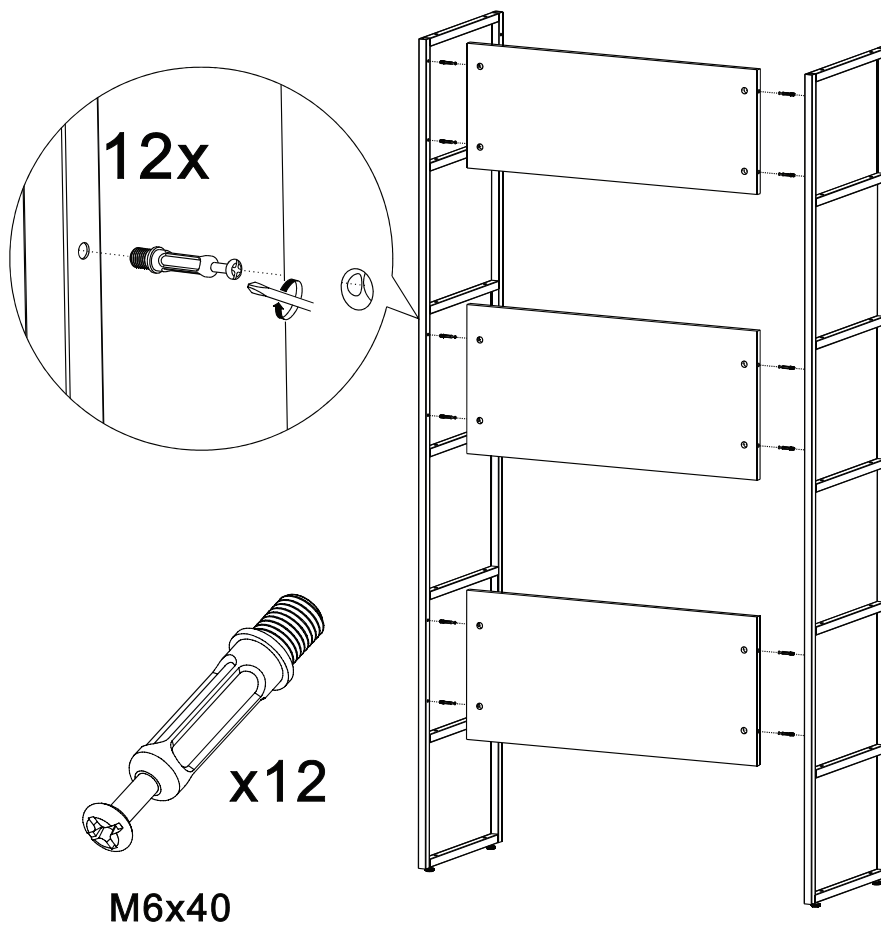

ESENI

선반 넓은 7단 8002010

BOX1 (201x42x5.5cm)
Steel frame , Hard ware

BOX2 (85x43x18cm)
Panels

ESENI

[취급주의]

- 가구사용시 임의적으로 휘발성있는 물질을 흘렸을 경우 가구표면의 손상이 발생하오니 주의하세요.
- 무리한 힘이나 충격을 가하지 마시고 수평을 유지하여 사용하세요.
- 직사광선이나 강한열 혹은 혹한을 피하여 주세요.
- 이동시 끌지마시고 들어서 이동하여 주세요.
- 테이프나 접착용품은 제품에 훼손을 일으킬수 있으니 주의하세요.
- 교환/취소/반품/환불 관련사항은 사이트 참조바랍니다.

본 제품은 조립시
십자드라이버가 필요합니다
(조립도구는 제공되지 않습니다)

1

2

3

TIP : 왼쪽 나사 6개를 먼저 고정해주세요.

4

28x

x1

x28

M6x30

5

TIP : 오른쪽 나사를 고정해주세요.

6x

x6

Ø15x12t

6