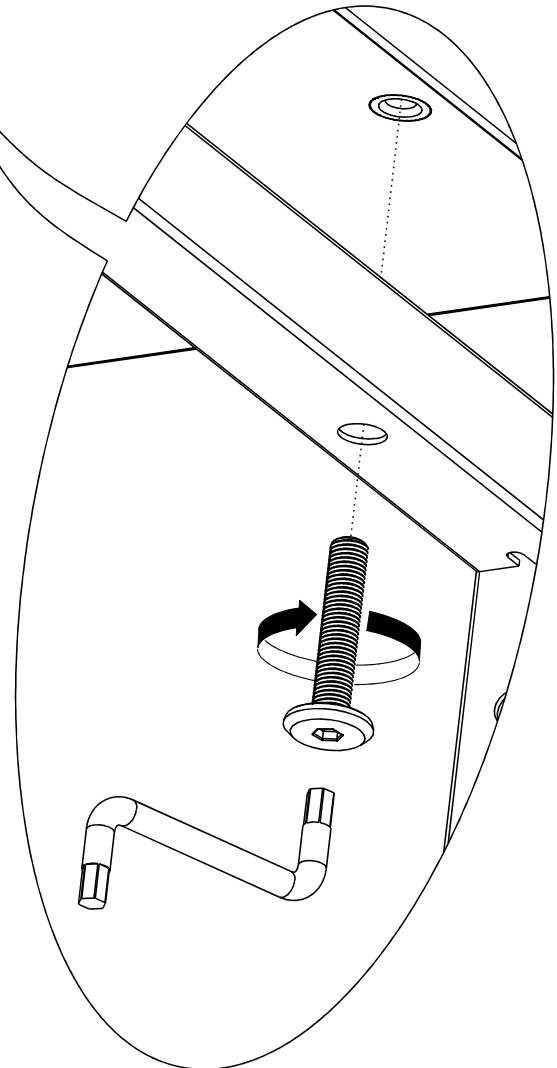

ESENI

선반 넓은 7단 8002010

BOX1 (201x42x5.5cm)
Steel frame , Hard ware

BOX2 (85x43x18cm)
Panels

ESENI

[취급주의]

- 가구사용시 임의적으로 휘발성있는 물질을 흘렸을 경우 가구표면의 손상이 발생하오니 주의하세요.
- 무리한 힘이나 충격을 가하지 마시고 수평을 유지하여 사용하세요.
- 직사광선이나 강한열 혹은 혹한을 피하여 주세요.
- 이동시 끌지마시고 들어서 이동하여 주세요.
- 테이프나 접착용품은 제품에 훼손을 일으킬수 있으니 주의하세요.
- 교환/취소/반품/환불 관련사항은 사이트 참조바랍니다.

본 제품은 조립시
십자드라이버가 필요합니다
(조립도구는 제공되지 않습니다)

1

2

3

TIP : 왼쪽 나사 6개를 먼저 고정해주세요.

4

28x

x1

x28

M6x30

5

TIP : 오른쪽 나사를 고정해주세요.

6x

x6

Ø15x12t

6