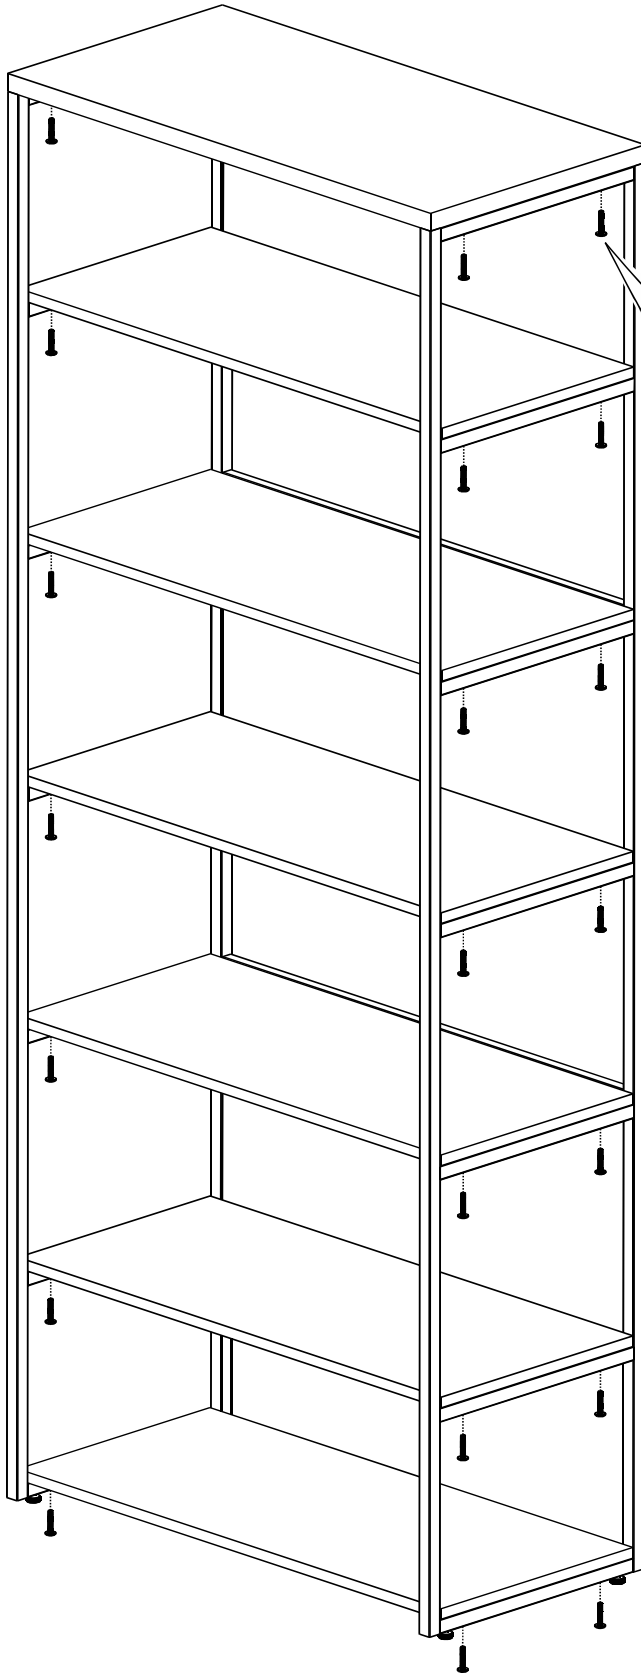

ESENI

선반 넓은 7단 8002010

BOX1 (201x42x5.5cm)
Steel frame , Hard ware

BOX2 (85x43x18cm)
Panels

ESENI

[취급주의]

- 가구사용시 임의적으로 휘발성있는 물질을 흘렸을 경우 가구표면의 손상이 발생하오니 주의하세요.
- 무리한 힘이나 충격을 가하지 마시고 수평을 유지하여 사용하세요.
- 직사광선이나 강한열 혹은 혹한을 피하여 주세요.
- 이동시 끌지마시고 들어서 이동하여 주세요.
- 테이프나 접착용품은 제품에 훼손을 일으킬수 있으니 주의하세요.
- 교환/취소/반품/환불 관련사항은 사이트 참조바랍니다.

본 제품은 조립시
십자드라이버가 필요합니다
(조립도구는 제공되지 않습니다)

1

2

3

TIP : 왼쪽 나사 6개를 먼저 고정해주세요.

4

28x

x1

x28

M6x30

5

TIP : 오른쪽 나사를 고정해주세요.

6x

x6

Ø15x12t

6