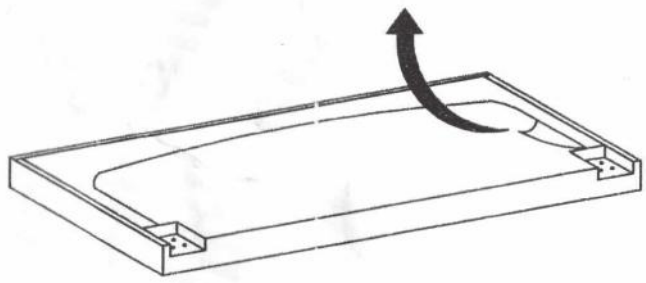

※ 부품은 헤드프레임 뒤 지퍼안에 있습니다

MARKET B

1