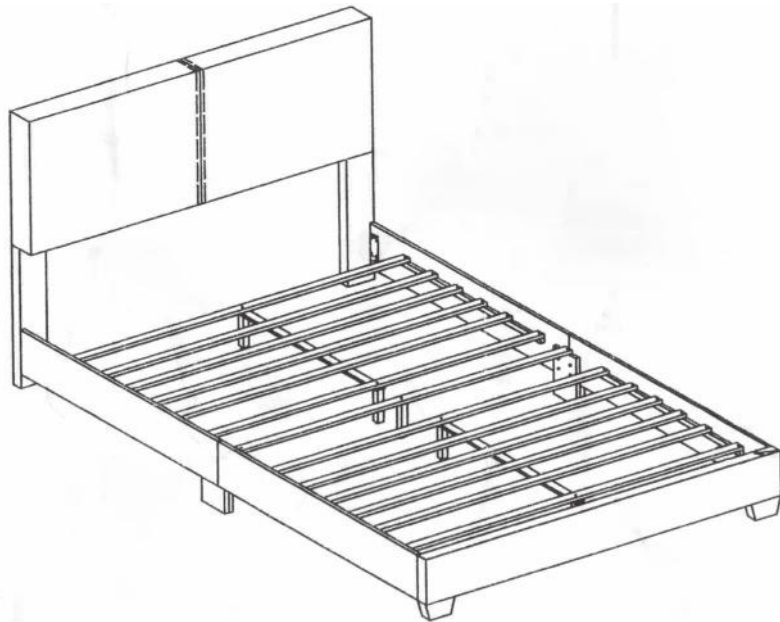

델타 패브릭침대 슈퍼싱글 110200 / 퀸 160200

[취급주의]

- 가구사용시 임의적으로 휘발성있는 물질을 흘렸을 경우 가구표면의 손상이 발생하오니 주의하세요.
- 무리한 힘이나 충격을 가하지 마시고 수평을 유지하여 사용하세요.
- 직사광선이나 강한열 혹은 촉한을 피하여 주세요.
- 이동시 끌지마시고 들어서 이동하여 주세요.
- 테이프나 접착용품은 제품에 훼손을 일으킬수 있으니 주의하세요.
- 교환/취소/반품/환불 관련사항은 사이트 참조바랍니다.

TIP

조립전 부품의 이상유무를 반드시 확인해주세요.

A		Headboard	1pc	H		12 pcs slat	2pcs	O		JC BC M6 x 60	4 pcs
B		Footboard	1pc	I		Slat	1 pc	P		Allen Key 100mm	1pc
C		Side Rail	4pcs	J		Support Legs	4pcs	Q		Allen Key 70mm	1pc
D		Headboard Legs	2pcs	K		Big Support Legs	1pc	R		CSK Screw 32mm	26pcs
E		Footboard Legs	2pcs	L		JC BB M8 x 20	8pcs	S		Spring Washers	6pcs
F		Side Rail Legs	2pcs	M		JC BC M6 x 30	8 pcs	T		Flat Washers	8pcs
G		Center Rail	2pcs	N		JC BC M6 x 50	9 pcs	U		Adjuster	5pcs