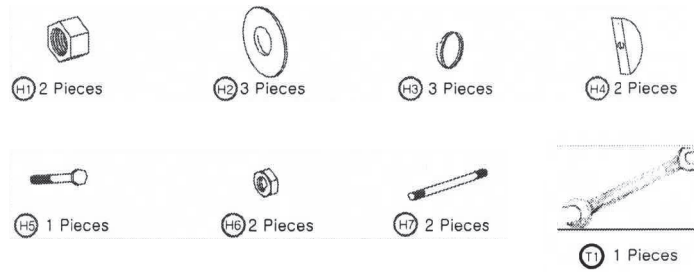

## 원목의자 망고/시삼나무

[ 취급주의 ]

- 가구사용시 인위적으로 휘발성있는 물질을 흘렸을 경우 가구표면의 손상이 발생하오니 주의하세요.
- 무리한 힘이나 충격을 가하지 마시고 수평을 유지하여 사용하세요.
- 직사광선이나 강한열 혹은 촉한을 피해주세요.
- 이동시 끌지마시고 들어서 이동하여 주세요.
- 테이프나 접착용품은 제품에 훼손을 일으킬수 있으니 주의하세요.
- 교환/취소/반품/환불 관련사항은 사이트 참조바랍니다.

**TIP** 조립전 부품의 이상유무를 반드시 확인해주세요.

1 BACK FRAME :- 1 Piece

TOP :- 1 Pieces

FRONT LEGS :- 2 Piece

1

2

3

4