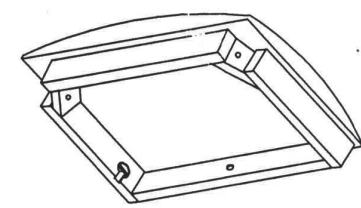

## 원목의자 망고/시삼나무

[ 취급주의 ]

- 가구사용시 인위적으로 휘발성있는 물질을 흘렸을 경우 가구표면의 손상이 발생하오니 주의하세요.
- 무리한 힘이나 충격을 가하지 마시고 수평을 유지하여 사용하세요.
- 직사광선이나 강한열 혹은 촉한을 피해주세요.
- 이동시 끌지마시고 들어서 이동하여 주세요.
- 테이프나 접착용품은 제품에 훼손을 일으킬수 있으니 주의하세요.
- 교환/취소/반품/환불 관련사항은 사이트 참조바랍니다.

**TIP** 조립전 부품의 이상유무를 반드시 확인해주세요.

1 BACK FRAME :- 1 Piece

TOP :- 1 Pieces

FRONT LEGS :- 2 Piece

1

2

3

4