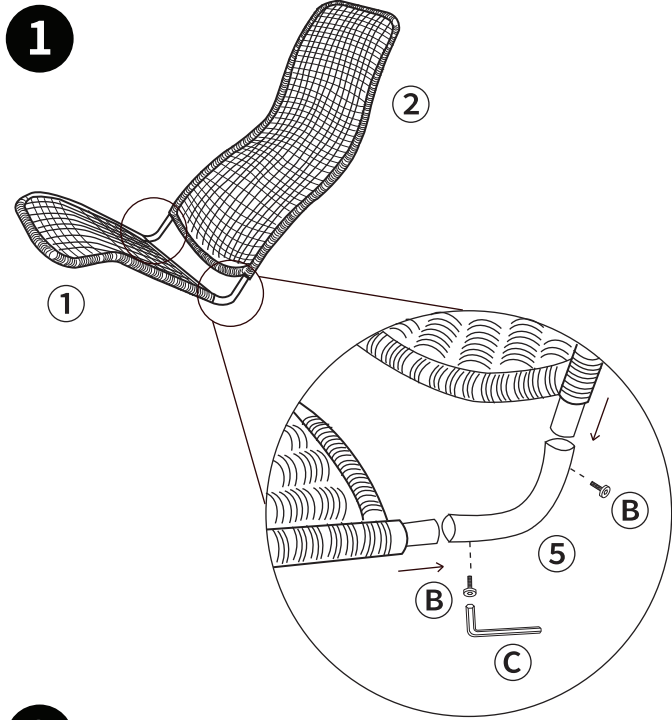

ALOTA 흔들의자 라탄 VS9009

ALOTA

[취급주의]

- 가구사용시 인위적으로 휘발성있는 물질을 흘렸을 경우 가구표면의 손상이 발생하오니 주의하세요.
- 무리한 힘이나 충격을 가하지 마시고 수평을 유지하여 사용하세요.
- 직사광선이나 강한열 혹은 혹한을 피해주세요.
- 이동시 끌지마시고 들어서 이동하여 주세요.
- 테이프나 접착용품은 제품에 훼손을 일으킬수 있으니 주의하세요.
- 교환/취소/반품/환불 관련사항은 사이트 참조바랍니다.
- 제품조립시 나사를 느슨하게 가조립 한 후, 프레임의 방향이 일치하는지 확인하면서 나사를 조여주세요.

TIP

조립전 부품의 이상유무를 반드시 확인해주세요.

반대편도 동일한 방법으로
조립해 주세요.