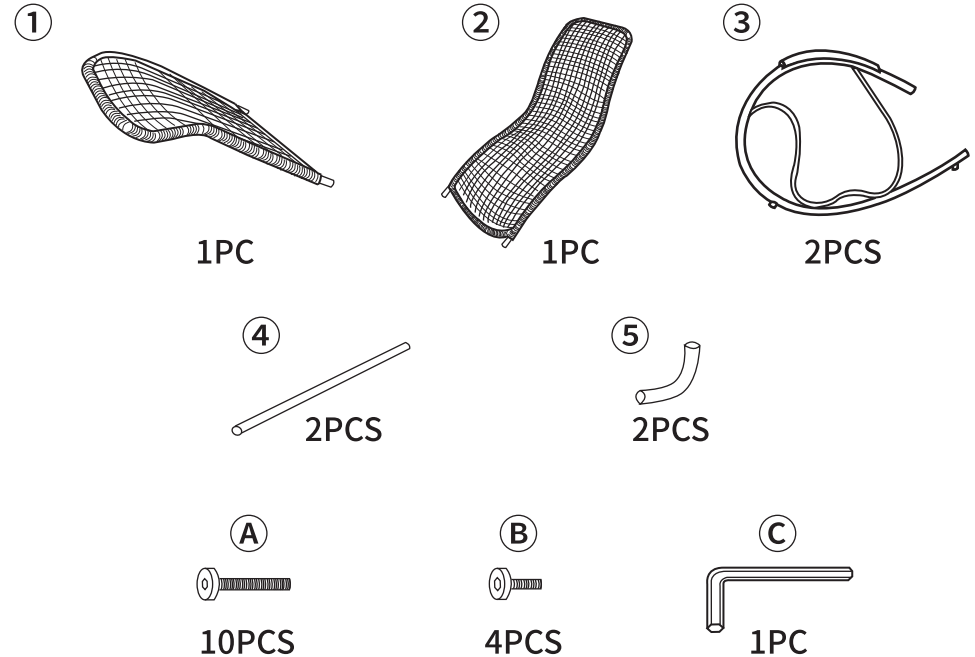

ALOTA 흔들의자 라탄 VS9009

ALOTA

[취급주의]

- 가구사용시 인위적으로 휘발성있는 물질을 흘렸을 경우 가구표면의 손상이 발생하오니 주의하세요.
- 무리한 힘이나 충격을 가하지 마시고 수평을 유지하여 사용하세요.
- 직사광선이나 강한열 혹은 혹한을 피해주세요.
- 이동시 끌지마시고 들어서 이동하여 주세요.
- 테이프나 접착용품은 제품에 훼손을 일으킬수 있으니 주의하세요.
- 교환/취소/반품/환불 관련사항은 사이트 참조바랍니다.
- 제품조립시 나사를 느슨하게 가조립 한 후, 프레임의 방향이 일치하는지 확인하면서 나사를 조여주세요.

TIP

조립전 부품의 이상유무를 반드시 확인해주세요.

반대편도 동일한 방법으로
조립해 주세요.