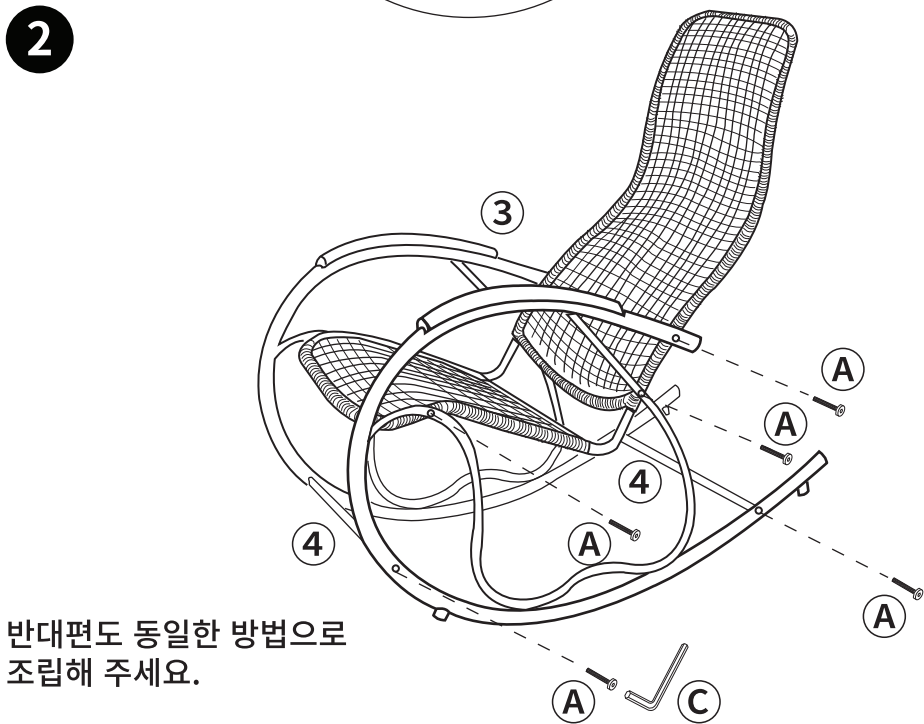

ALOTA 흔들의자 라탄 VS9009

ALOTA

[취급주의]

- 가구사용시 인위적으로 휘발성있는 물질을 흘렸을 경우 가구표면의 손상이 발생하오니 주의하세요.
- 무리한 힘이나 충격을 가하지 마시고 수평을 유지하여 사용하세요.
- 직사광선이나 강한열 혹은 혹한을 피해주세요.
- 이동시 끌지마시고 들어서 이동하여 주세요.
- 테이프나 접착용품은 제품에 훼손을 일으킬수 있으니 주의하세요.
- 교환/취소/반품/환불 관련사항은 사이트 참조바랍니다.
- 제품조립시 나사를 느슨하게 가조립 한 후, 프레임의 방향이 일치하는지 확인하면서 나사를 조여주세요.

TIP

조립전 부품의 이상유무를 반드시 확인해주세요.

반대편도 동일한 방법으로
조립해 주세요.