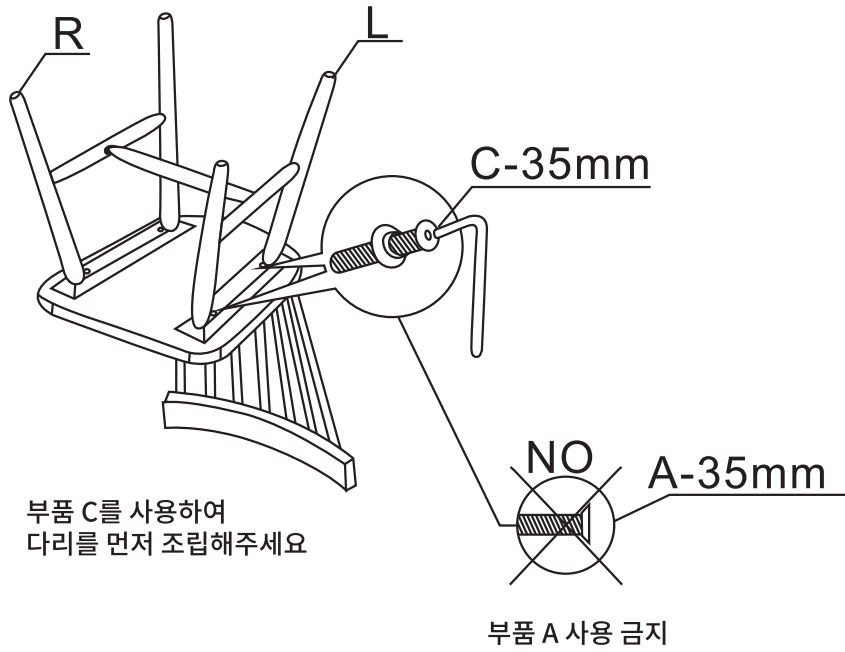

TIP

조립전 부품의 이상유무를 반드시 확인해주세요.

1

부품 C를 사용하여
다리를 먼저 조립해주세요

부품 A 사용 금지

3

모든 볼트를 꼭 조여주세요

2

가로바와 다리를 부품 B와 A를
사용하여 조립해주세요

4