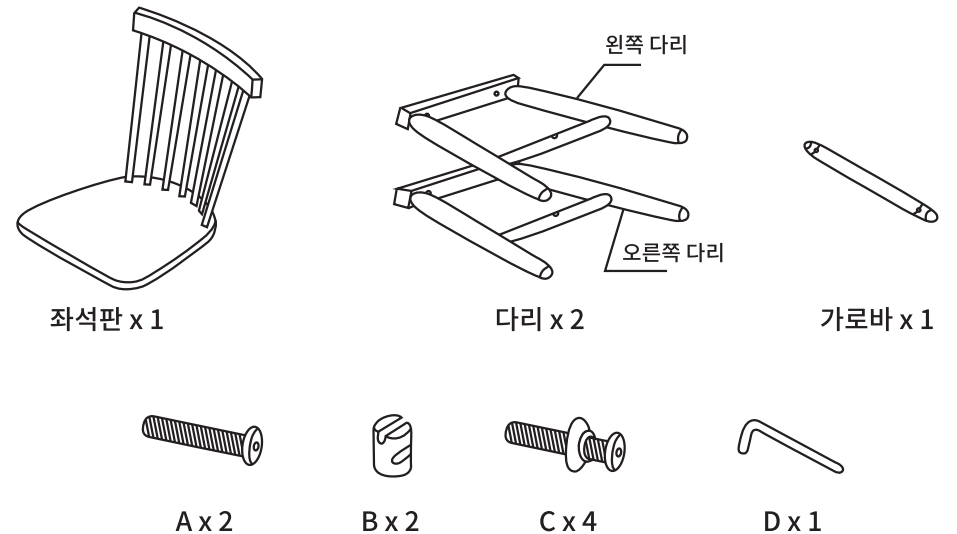

ENITO 의자 고무나무

[취급주의]

- 가구사용시 인위적으로 휘발성있는 물질을 흘렸을 경우 가구표면의 손상이 발생하오니 주의하세요.
- 무리한 힘이나 충격을 가하지 마시고 수평을 유지하여 사용하세요.
- 직사광선이나 강한열 혹은 혹한을 피해주세요.
- 이동시 끌지마시고 들어서 이동하여 주세요.
- 테이프나 접착용품은 제품에 훼손을 일으킬수 있으니 주의하세요.
- 교환/취소/반품/환불 관련사항은 사이트 참조바랍니다.

TIP

조립전 부품의 이상유무를 반드시 확인해주세요.

1

부품 C를 사용하여
다리를 먼저 조립해주세요

부품 A 사용 금지

3

모든 볼트를 꼭 조여주세요

2

가로바와 다리를 부품 B와 A를
사용하여 조립해주세요

4