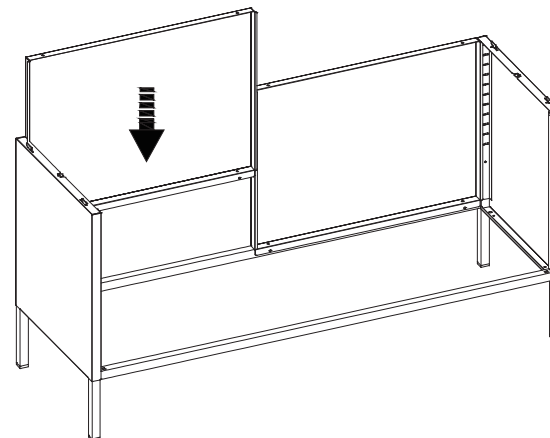

## 캐비닛 가로양문 TV스탠드 1150590

[ 취급주의 ]

- 가구사용시 인위적으로 휘발성있는 물질을 흘렸을 경우 가구표면의 손상이 발생하오니 주의하세요.
- 무리한 힘이나 충격을 가하지 마시고 수평을 유지하여 사용하세요.
- 직사광선이나 강한열 혹은 혹한을 피해주세요.
- 이동시 끌지마시고 들어서 이동하여 주세요.
- 테이프나 접착용품은 제품에 훼손을 일으킬수 있으니 주의하세요.
- 교환/취소/반품/환불 관련사항은 사이트 참조바랍니다.

TIP

조립전 부품의 이상유무를 반드시 확인해주세요.

1

※ 옆판과 하단프레임 밑부분 끝까지 체결해야 빈틈없이 조립됩니다.

2

3

4

5