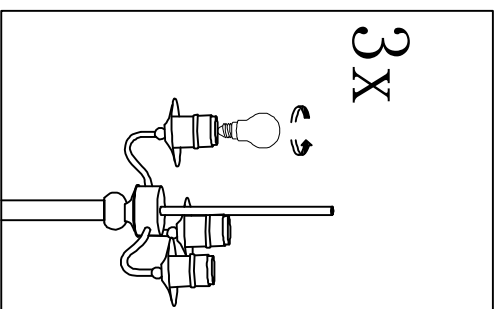

MARKET B

Article No: KS2060F

100-240V ~ 50-60Hz

3XE26 MAX 20W

1

2

3

4

5

6

7