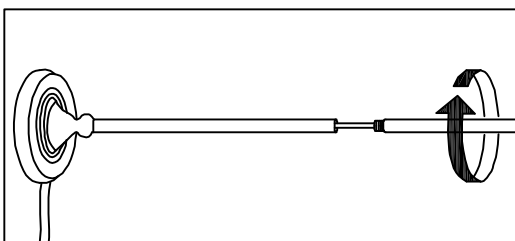

# MARKET B

Article No: KS2060F

100-240V ~ 50-60Hz

3XE26 MAX 20W

1

2

3

4