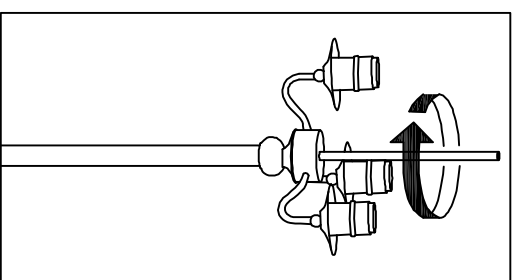

# MARKET B

Article No: KS2060F

100-240V ~ 50-60Hz

3XE26 MAX 20W

1

2

3

4