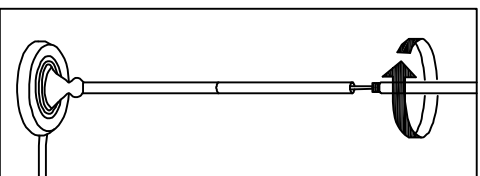

# MARKET B

Article No: KS2060F

100-240V ~ 50-60Hz

3XE26 MAX 20W

1

2

3

4