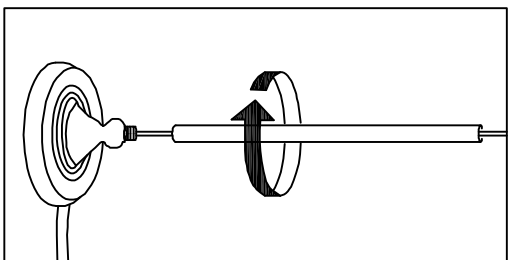

# MARKET B

Article No: KS2060F

100-240V ~ 50-60Hz

3XE26 MAX 20W

1

2

3

4