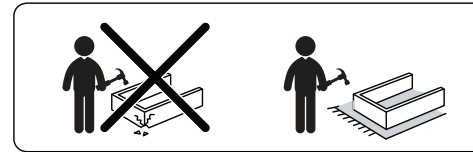

BENKU 1인코너소파 고무나무

[취급주의]

- 가구사용시 임의적으로 휘발성있는 물질을 흘렸을 경우 가구표면의 손상이 발생하오니 주의하세요.
- 무리한 힘이나 충격을 가하지 마시고 수평을 유지하여 사용하세요.
- 직사광선이나 강한열 혹은 혹한을 피하여 주세요.
- 이동시 끌지마시고 들어서 이동하여 주세요.
- 테이프나 접착용품은 제품에 훼손을 일으킬수 있으니 주의하세요.
- 교환/취소/반품/환불 관련사항은 사이트 참조바랍니다.

TIP

조립전 부품의 이상유무를 반드시 확인해주세요.

<p>A Seat Panel 1Pc</p> 	<p>B Back Rest 2Pcs</p> 	<p>C Back Rest Support 4Pcs</p> 	<p>D Front Leg 2Pcs</p> 
<p>E Back Leg 2Pcs</p> 	<p>F Seat Cushion 1pc</p> 	<p>G Pillow 2Pcs</p> 	
<p>H JCBB Screw M8 x 35mm 10Pcs</p> 	<p>I Sprin Washer 5/16" 2Pcs</p> 	<p>J Flat Washer 5/16" 2Pcs</p> 	<p>K Allen Key M5 1Pc</p> 