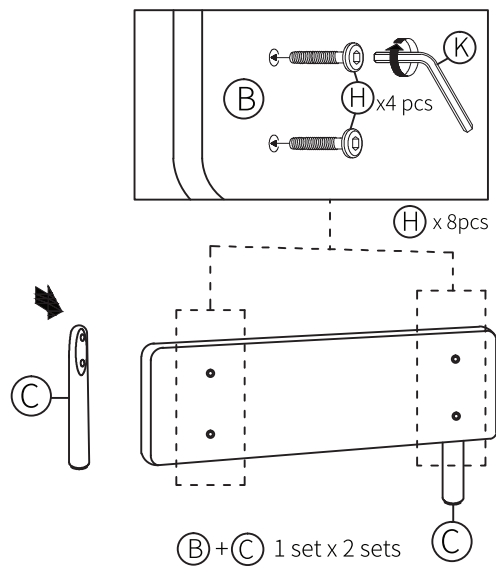

BENKU 1인코너소파 고무나무

[취급주의]

- 가구사용시 임의적으로 휘발성있는 물질을 흘렸을 경우 가구표면의 손상이 발생하오니 주의하세요.
- 무리한 힘이나 충격을 가하지 마시고 수평을 유지하여 사용하세요.
- 직사광선이나 강한열 혹은 혹한을 피하여 주세요.
- 이동시 끌지마시고 들어서 이동하여 주세요.
- 테이프나 접착용품은 제품에 훼손을 일으킬수 있으니 주의하세요.
- 교환/취소/반품/환불 관련사항은 사이트 참조바랍니다.

TIP

조립전 부품의 이상유무를 반드시 확인해주세요.

<p>A Seat Panel 1Pc</p> 	<p>B Back Rest 2Pcs</p> 	<p>C Back Rest Support 4Pcs</p> 	<p>D Front Leg 2Pcs</p> 
<p>E Back Leg 2Pcs</p> 	<p>F Seat Cushion 1pc</p> 	<p>G Pillow 2Pcs</p> 	
<p>H JCBB Screw M8 x 35mm 10Pcs</p> 	<p>I Sprin Washer 5/16" 2Pcs</p> 	<p>J Flat Washer 5/16" 2Pcs</p> 	<p>K Allen Key M5 1Pc</p> 

1

2

3

4

Hook & loop

5