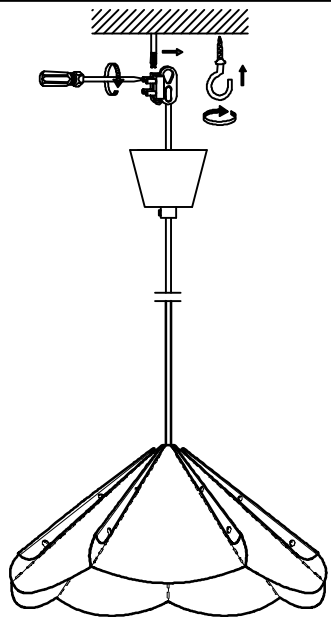

Article No:KS1948D
100-240V~ 50-60Hz
E26 MAX 60W

1

2

3

7x

4

5

6