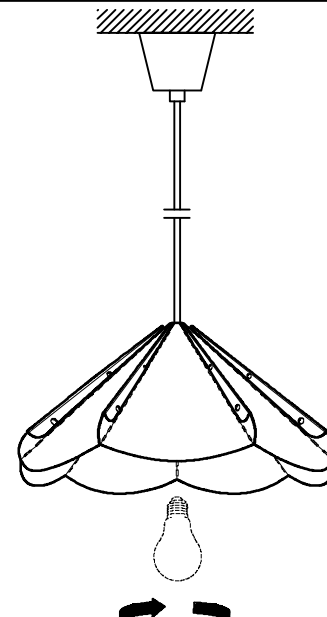

Article No:KS1948D
100-240V~ 50-60Hz
E26 MAX 60W

1

2

3

7x

4

5

6