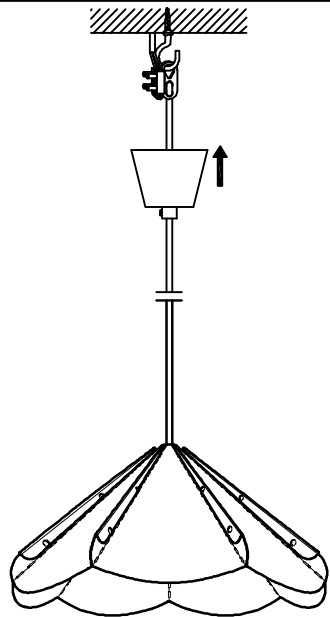

Article No:KS1948D
100-240V~ 50-60Hz
E26 MAX 60W

1

2

3

7x

4

5

6