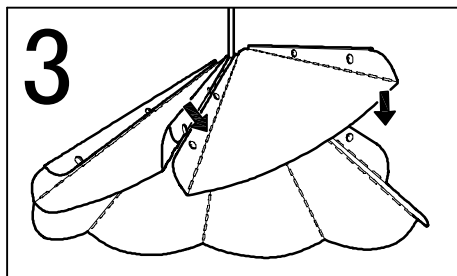

Article No:KS1948D
100-240V~ 50-60Hz
E26 MAX 60W

1

2

3

7x

4

5

6