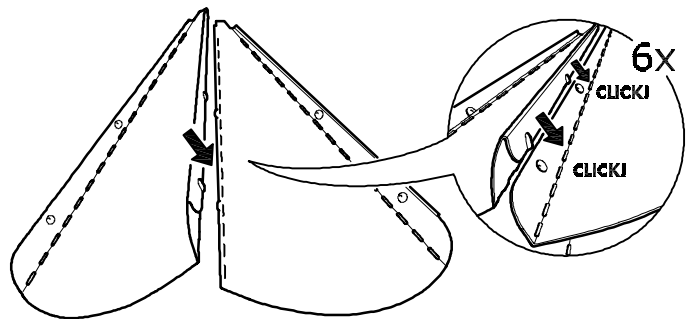

Article No:KS1948D
100-240V~ 50-60Hz
E26 MAX 60W

1

2

3

7x

4

5

6