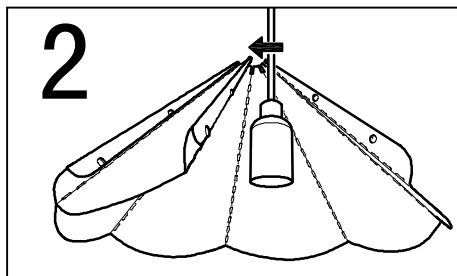

Article No:KS1948D
100-240V~ 50-60Hz
E26 MAX 60W

1

2

3

7x

4

5

6