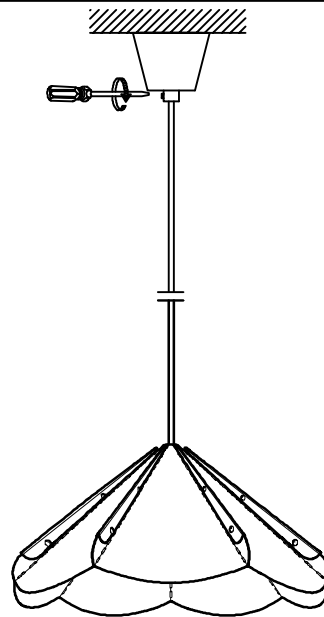

Article No:KS1948D
100-240V~ 50-60Hz
E26 MAX 60W

1

2

3

7x

4

5

6