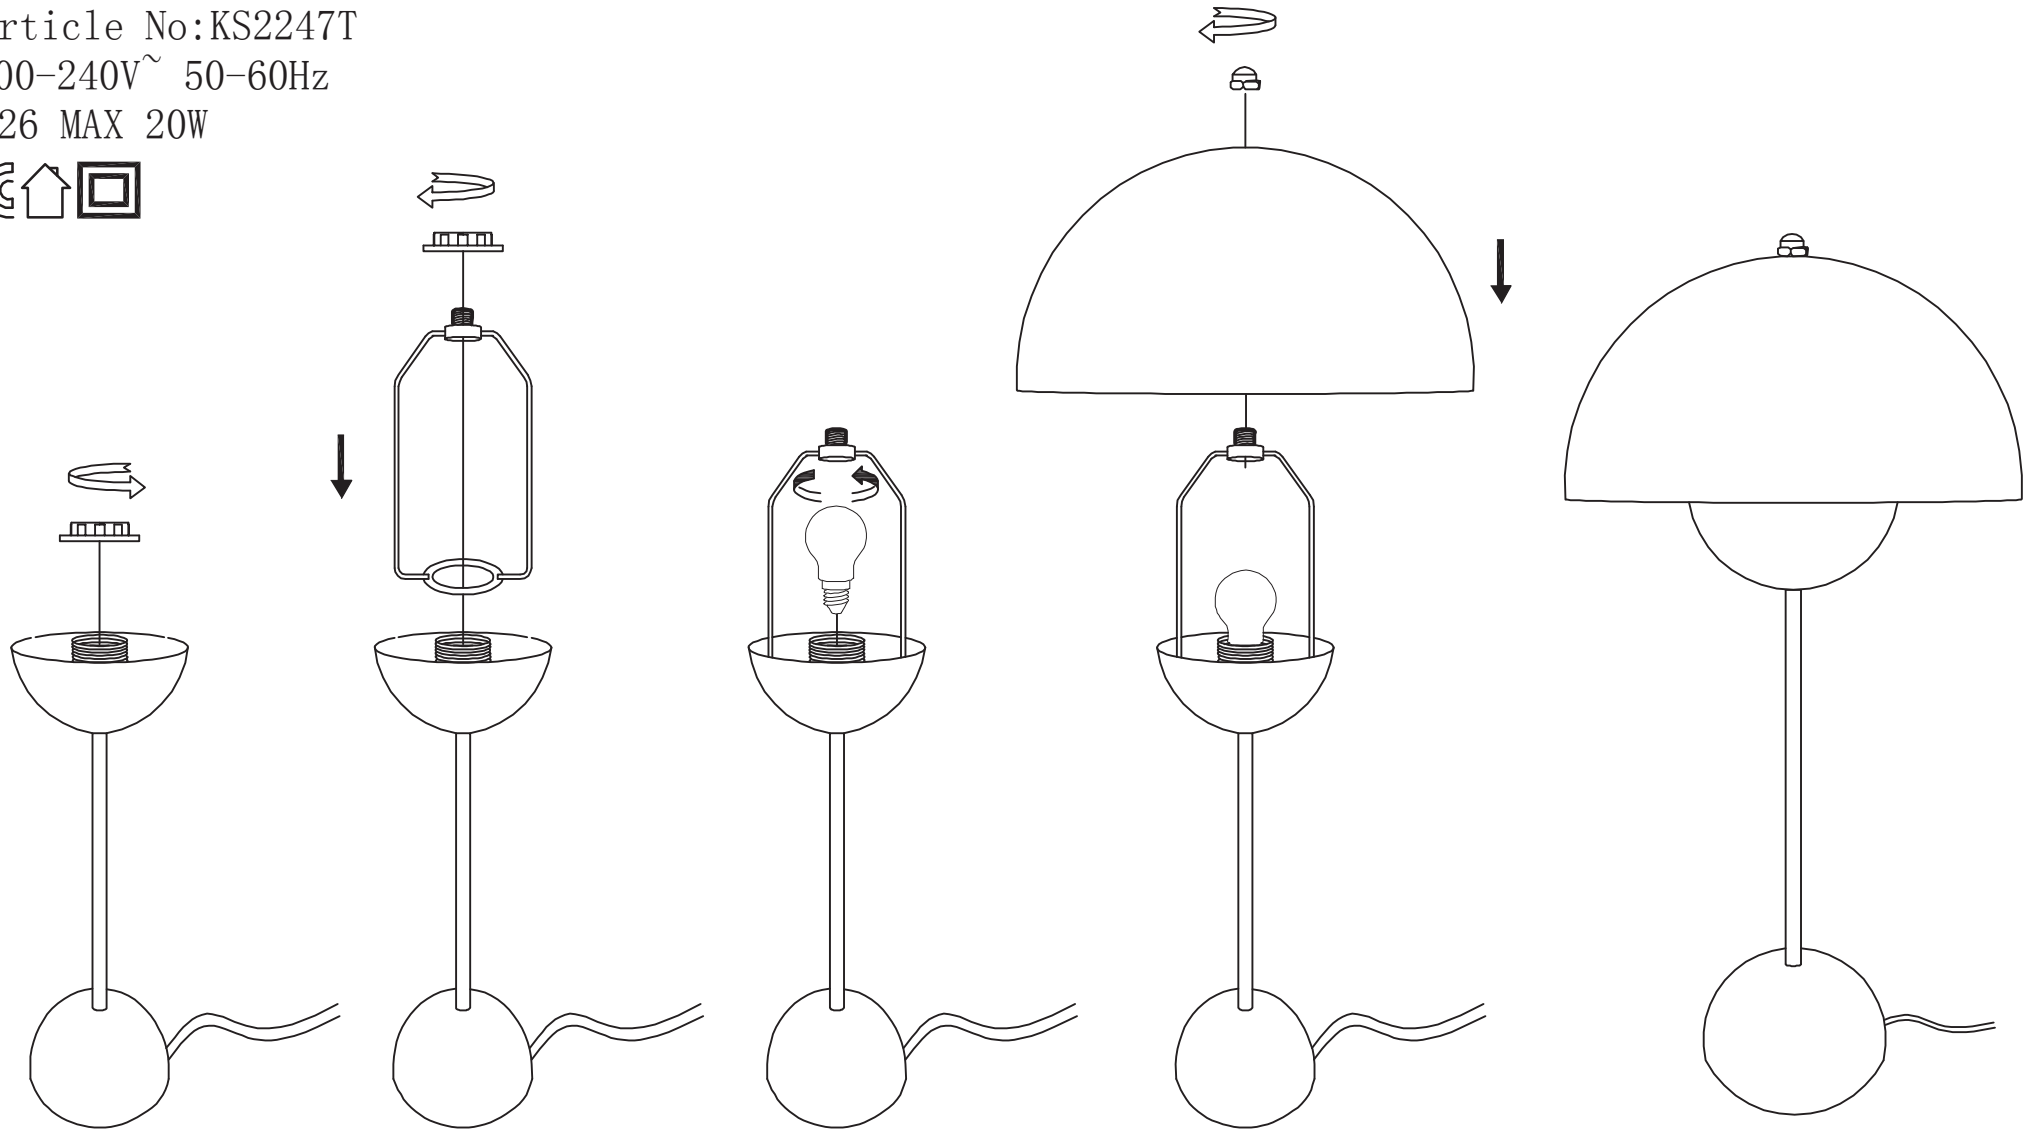

MARKET B

Article No:KS2247T

100-240V~ 50-60Hz

E26 MAX 20W

1

2

3

4