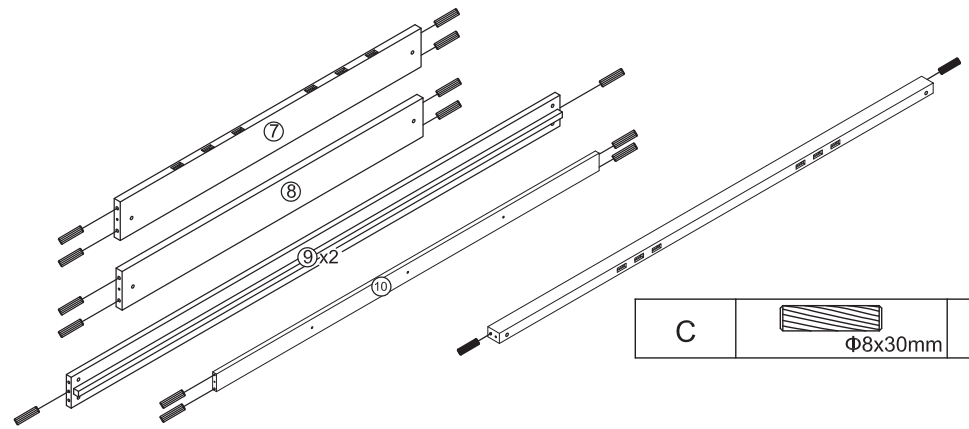

MARKET B

TIP

조립전 부품의 이상유무를 반드시 확인해주세요

A	M6x90mm	14
B	M6	14
C	$\Phi 8 \times 30 \text{mm}$	18
D		01

E	$\Phi 4 \times 30 \text{mm}$	60
F	$\Phi 7 \times 50 \text{mm}$	05

1

C	$\Phi 8 \times 30 \text{mm}$	18
---	------------------------------	----

2

3

3

MARKET B

A	M6x90mm	06
B	M6	06

4

A	M6x90mm	08
B	M6	08
F	Ø7x50mm	05

5

E	Ø4x30mm	60
---	---------	----