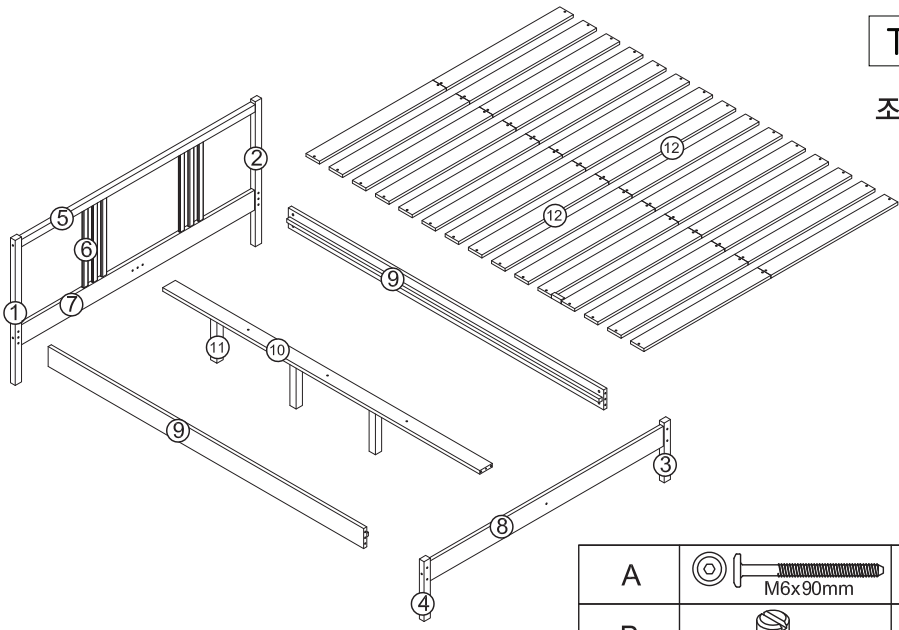

FRUGA
원목침대 슈퍼싱글 120200
화이트,내추럴,블랙

FRUGA

[취급주의]

- 가구사용시 임의적으로 휘발성있는 물질을 흘렸을 경우 가구표면의 손상이 발생하오니 주의하세요.
- 무리한 힘이나 충격을 가하지 마시고 수평을 유지하여 사용하세요.
- 직사광선이나 강한열 혹은 촉한을 피하여 주세요.
- 이동시 끌지마시고 들어서 이동하여 주세요.
- 테이프나 접착용품은 제품에 훼손을 일으킬수 있으니 주의하세요.
- 교환/취소/반품/환불 관련사항은 사이트 참조바랍니다.

MARKET B

TIP

조립전 부품의 이상유무를 반드시 확인해주세요

A	M6x90mm	14
B	M6	14
C	$\Phi 8 \times 30 \text{mm}$	18
D		01

E	$\Phi 4 \times 30 \text{mm}$	60
F	$\Phi 7 \times 50 \text{mm}$	05

1

C	$\Phi 8 \times 30 \text{mm}$	18
---	------------------------------	----

2

3

3

MARKET B

A	M6x90mm	06
B	M6	06

4

A	M6x90mm	08
B	M6	08
F	Ø7x50mm	05

5

E	Ø4x30mm	60
---	---------	----