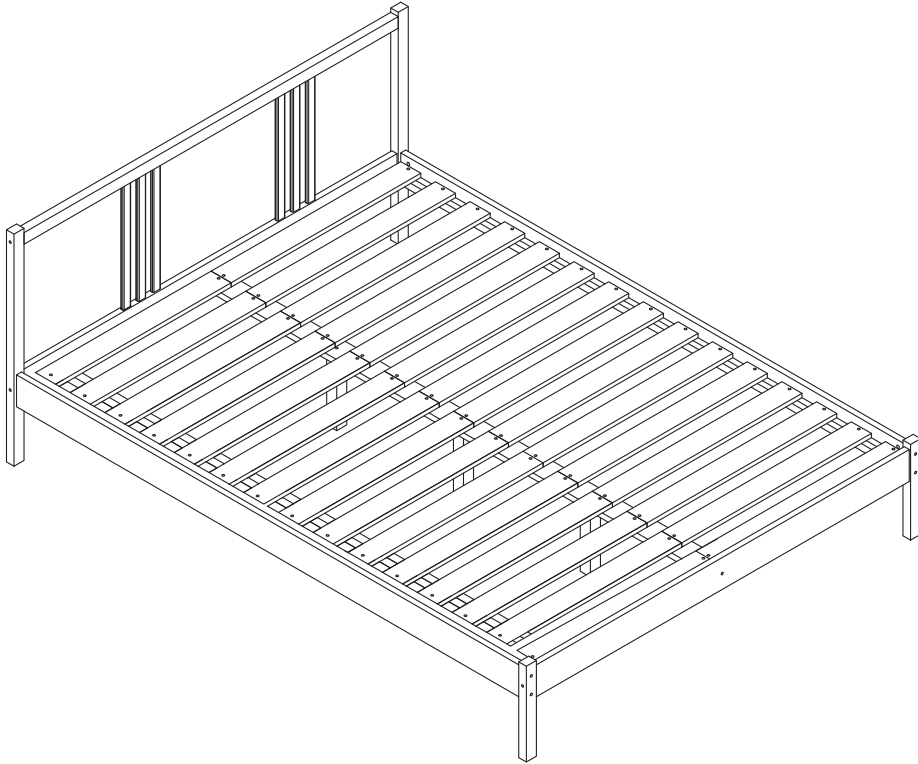

FRUGA
원목침대 슈퍼싱글 120200
화이트,내추럴,블랙

FRUGA

[취급주의]

- 가구사용시 임의적으로 휘발성있는 물질을 흘렸을 경우 가구표면의 손상이 발생하오니 주의하세요.
- 무리한 힘이나 충격을 가하지 마시고 수평을 유지하여 사용하세요.
- 직사광선이나 강한열 혹은 촉한을 피하여 주세요.
- 이동시 끌지마시고 들어서 이동하여 주세요.
- 테이프나 접착용품은 제품에 훼손을 일으킬수 있으니 주의하세요.
- 교환/취소/반품/환불 관련사항은 사이트 참조바랍니다.