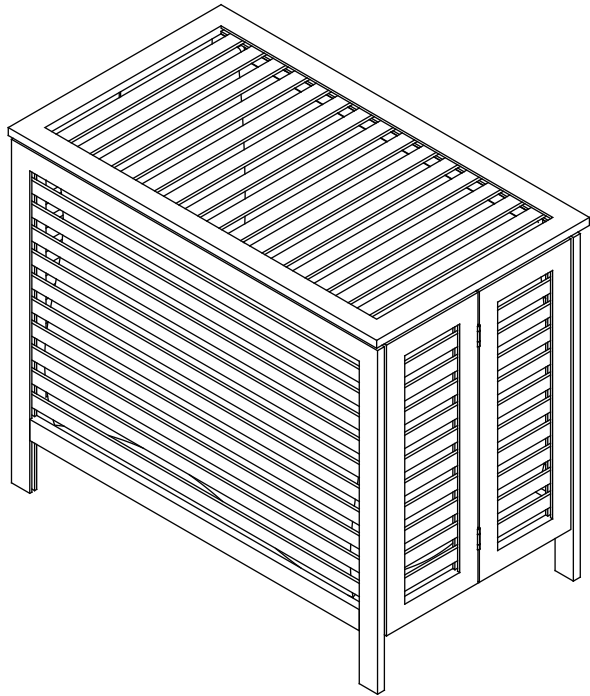

## 원목빨래바구니 WFB19019 대나무

[ 취급주의 ]

- 가구사용시 임의적으로 휘발성있는 물질을 흘렸을 경우 가구표면의 손상이 발생하오니 주의하세요.
- 무리한 힘이나 충격을 가하지 마시고 수평을 유지하여 사용하세요.
- 직사광선이나 강한열 혹은 촉한을 피하여 주세요.
- 이동시 끌지마시고 들어서 이동하여 주세요.
- 테이프나 접착용품은 제품에 훼손을 일으킬수 있으니 주의하세요.
- 교환/취소/반품/환불 관련사항은 사이트 참조바랍니다.