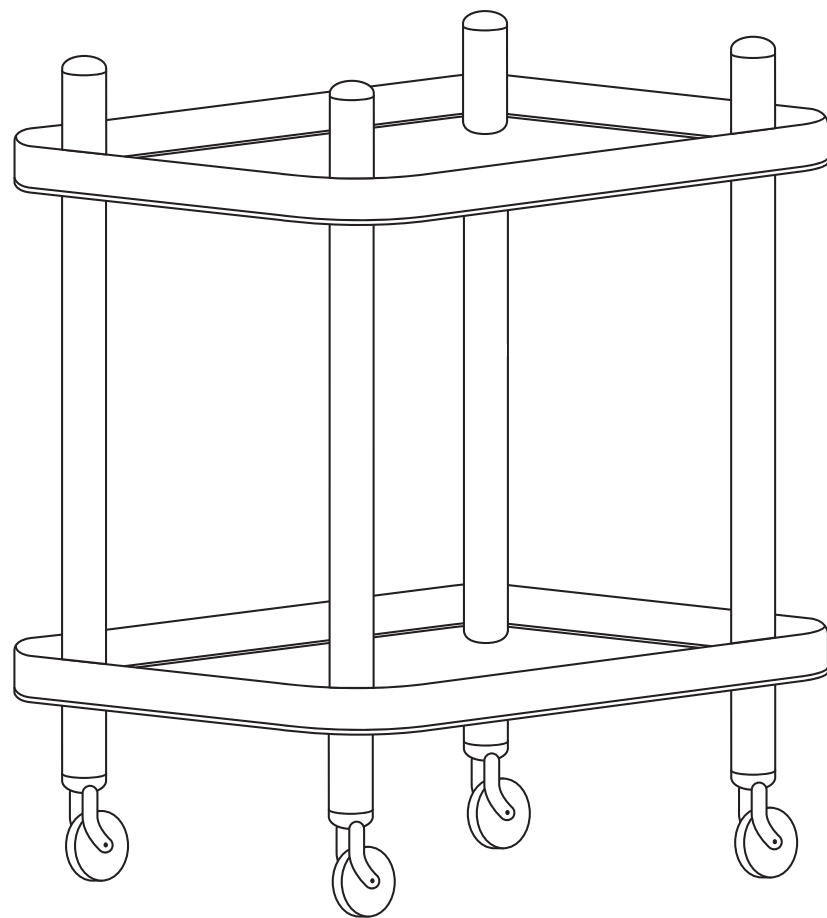

GRUET 트롤리 2단

[취급주의]

- 가구사용시 임의적으로 휴발성있는 물질을 흘렸을 경우 가구표면의 손상이 발생하오니 주의하세요.
- 무리한 힘이나 충격을 가하지 마시고 수평을 유지하여 사용하세요.
- 직사광선이나 강한열 혹은 혹한을 피하여 주세요.
- 이동시 끌지마시고 들어서 이동하여 주세요.
- 테이프나 접착용품은 제품에 훼손을 일으킬수 있으니 주의하세요.
- 교환/취소/반품/환불 관련사항은 사이트 참조바랍니다.

TIP

조립전 부품의 이상유무를 반드시 확인해주세요

1

2

TIP 2번을 3번에 우선 끼운 뒤, 1번 네개를 돌려서 끼워주세요

TIP 나머지 3번에 4번을 돌려서 끼워주세요