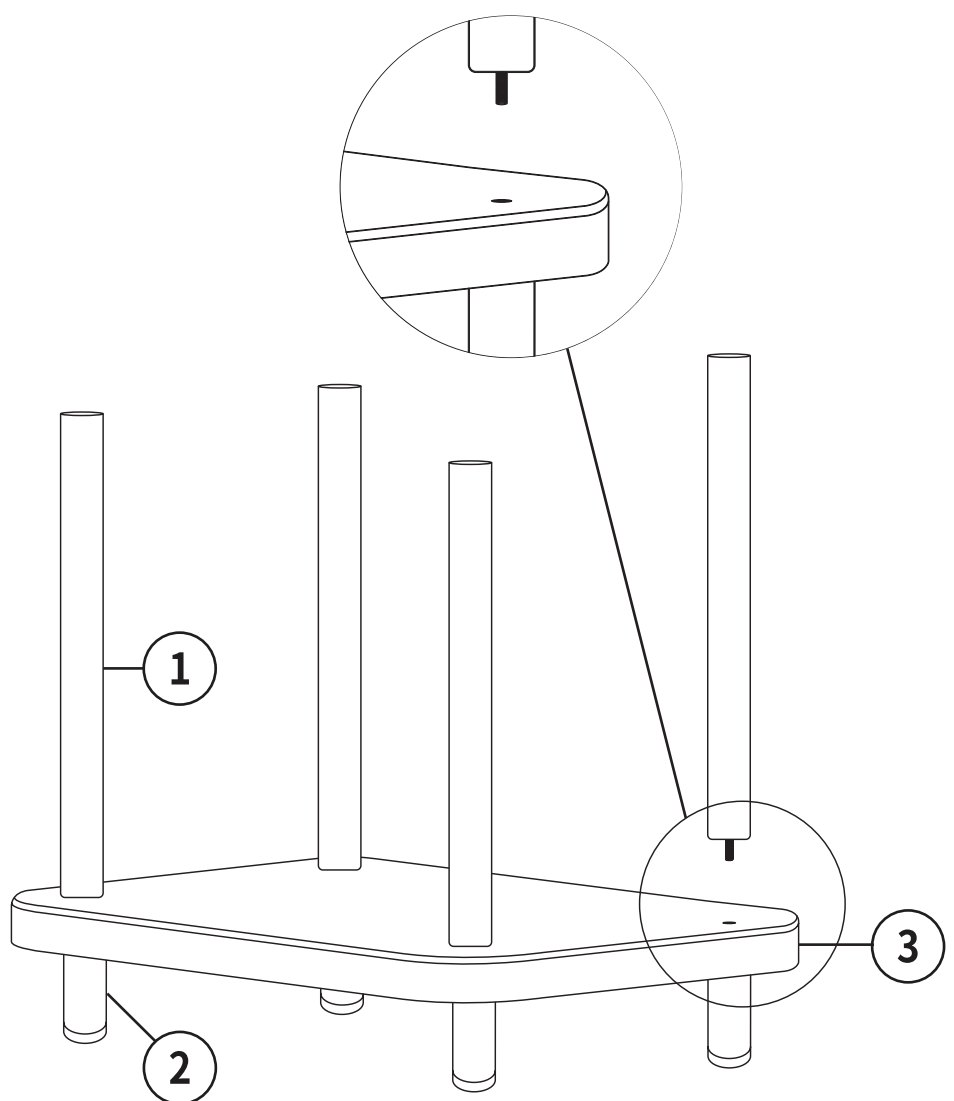

GRUET 트롤리 2단

[취급주의]

- 가구사용시 임의적으로 휴발성있는 물질을 흘렸을 경우 가구표면의 손상이 발생하오니 주의하세요.
- 무리한 힘이나 충격을 가하지 마시고 수평을 유지하여 사용하세요.
- 직사광선이나 강한열 혹은 혹한을 피하여 주세요.
- 이동시 끌지마시고 들어서 이동하여 주세요.
- 테이프나 접착용품은 제품에 훼손을 일으킬수 있으니 주의하세요.
- 교환/취소/반품/환불 관련사항은 사이트 참조바랍니다.

TIP

조립전 부품의 이상유무를 반드시 확인해주세요

1

2

TIP 2번을 3번에 우선 끼운 뒤, 1번 네개를 돌려서 끼워주세요

TIP 나머지 3번에 4번을 돌려서 끼워주세요