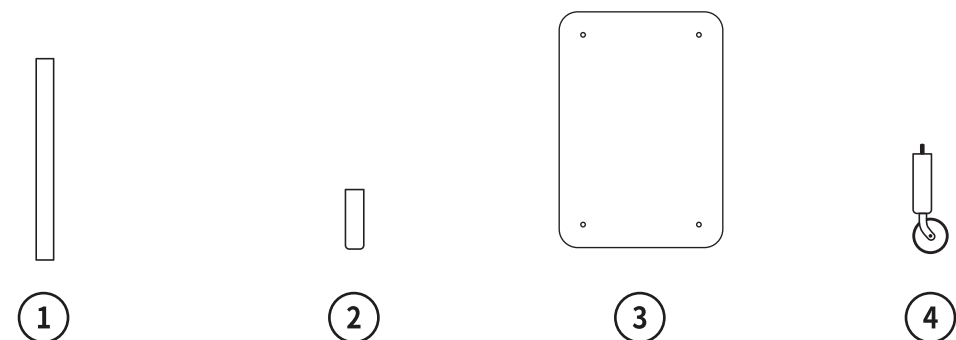

GRUET 트롤리 2단

[취급주의]

- 가구사용시 임의적으로 휴발성있는 물질을 흘렸을 경우 가구표면의 손상이 발생하오니 주의하세요.
- 무리한 힘이나 충격을 가하지 마시고 수평을 유지하여 사용하세요.
- 직사광선이나 강한열 혹은 혹한을 피하여 주세요.
- 이동시 끌지마시고 들어서 이동하여 주세요.
- 테이프나 접착용품은 제품에 훼손을 일으킬수 있으니 주의하세요.
- 교환/취소/반품/환불 관련사항은 사이트 참조바랍니다.

TIP

조립전 부품의 이상유무를 반드시 확인해주세요

1

2

TIP 2번을 3번에 우선 끼운 뒤, 1번 네개를 돌려서 끼워주세요

TIP 나머지 3번에 4번을 돌려서 끼워주세요