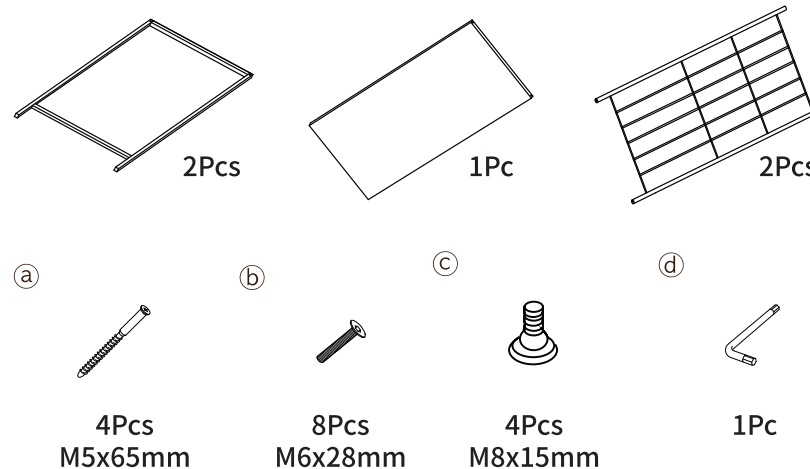

MOBLAC 매쉬선반 3단 630430

MOBLAC

[취급주의]

- 가구사용시 임의적으로 휘발성있는 물질을 흘렸을 경우 가구표면의 손상이 발생하오니 주의하세요.
- 무리한 힘이나 충격을 가하지 마시고 수평을 유지하여 사용하세요.
- 직사광선이나 강한열 혹은 촉한을 피하여 주세요.
- 이동시 끌지마시고 들어서 이동하여 주세요.
- 테이프나 접착용품은 제품에 훼손을 일으킬수 있으니 주의하세요.
- 교환/취소/반품/환불 관련사항은 사이트 참조바랍니다.

TIP

조립전 부품의 이상유무를 반드시 확인해주세요.

1

2

3

4

5