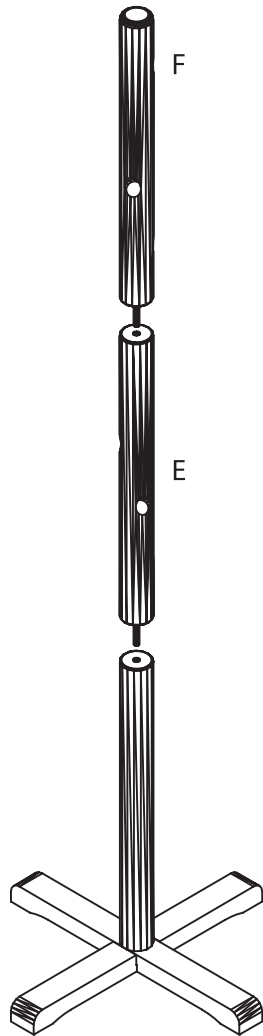

**TANG**  
**원목스탠드행거 154 아카시아**

TANG

---

## [ 취급주의 ]

- 가구사용시 임의적으로 휴발성있는 물질을 흘렸을 경우 가구표면의 손상이 발생하오니 주의하세요.
- 무리한 힘이나 충격을 가하지 마시고 수평을 유지하여 사용하세요.
- 직사광선이나 강한열 혹은 혹한을 피하여 주세요.
- 이동시 끌지마시고 들어서 이동하여 주세요.
- 테이프나 접착용품은 제품에 훼손을 일으킬수 있으니 주의하세요.

# MARKET B

1

2

3

4