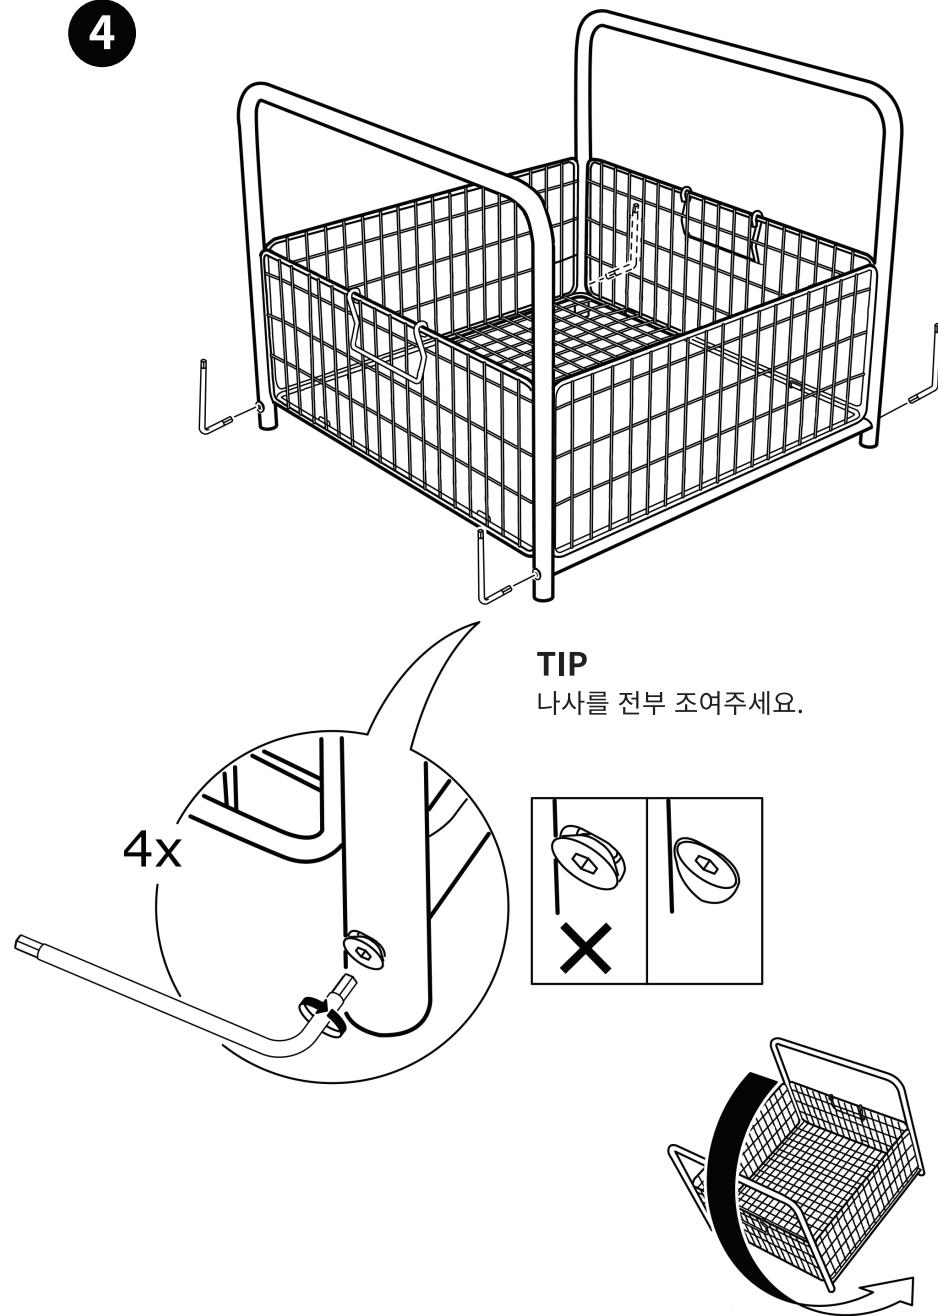

## 이동식 사이드테이블 5353

POTAB

[ 취급주의 ]

- 가구사용시 임의적으로 휘발성있는 물질을 흘렸을 경우 가구표면의 손상이 발생하오니 주의하세요.
- 무리한 힘이나 충격을 가하지 마시고 수평을 유지하여 사용하세요.
- 직사광선이나 강한열 혹은 혹한을 피하여 주세요.
- 이동시 끌지마시고 들어서 이동하여 주세요.
- 테이프나 접착용품은 제품에 훼손을 일으킬수 있으니 주의하세요.
- 교환/취소/반품/환불 관련사항은 사이트 참조바랍니다.

TIP

조립전 부품의 이상유무를 반드시 확인해주세요.

1

2

3

3

4

5