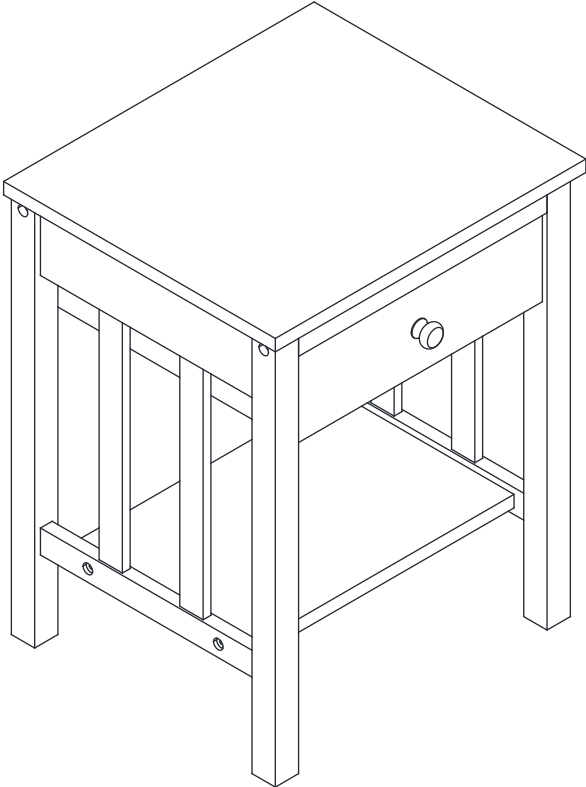

JAWAL 원목협탁 WFB19052 대나무

[취급주의]

- 가구사용시 임의적으로 휘발성있는 물질을 흘렸을 경우 가구표면의 손상이 발생하오니 주의하세요.
- 무리한 힘이나 충격을 가하지 마시고 수평을 유지하여 사용하세요.
- 직사광선이나 강한열 혹은 촉한을 피하여 주세요.
- 이동시 끌지마시고 들어서 이동하여 주세요.
- 테이프나 접착용품은 제품에 훼손을 일으킬수 있으니 주의하세요.
- 교환/취소/반품/환불 관련사항은 사이트 참조바랍니다.