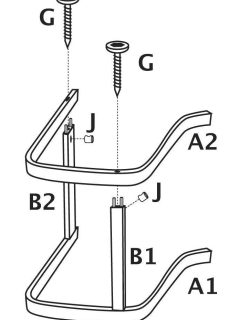

TIP

조립전 부품의 이상유무를 반드시 확인해주세요.

- A 2 Pcs
- B 2 Pcs
- C 1 Pcs
- D 1 Pcs
- E 1 Pcs
- F 2 Pcs  
M6x16
- G 4 Pcs  
M6x106
- H 4 Pcs  
M6x80
- I 8 Pcs  
Φ10x30
- J 4 Pcs  
M6
- K 1 Pcs  
M4

프레임에 있는 하안끈은 시트를 지지해주는 역할입니다.  
하안끈을 제거할 시 의자를 사용할 수 없으므로  
절대 제거하지 마세요.

1

2

3

4

5

6

7