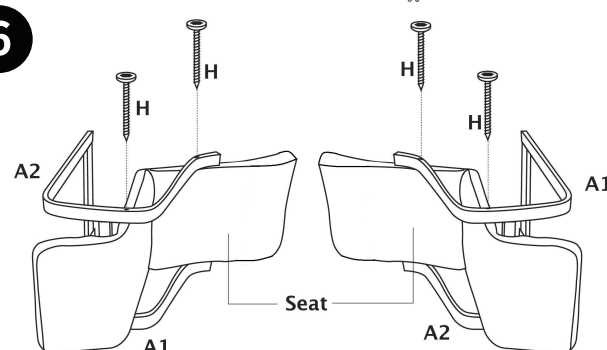

TIP

조립전 부품의 이상유무를 반드시 확인해주세요.

- A 2 Pcs
- B 2 Pcs
- C 1 Pcs
- D 1 Pcs
- E 1 Pcs
- F 2 Pcs  
M6x16
- G 4 Pcs  
M6x106
- H 4 Pcs  
M6x80
- I 8 Pcs  
Φ10x30
- J 4 Pcs  
M6
- K 1 Pcs  
M4

프레임에 있는 하안끈은 시트를 지지해주는 역할입니다.  
하안끈을 제거할 시 의자를 사용할 수 없으므로  
절대 제거하지 마세요.

1

2

3

4

5

6

7