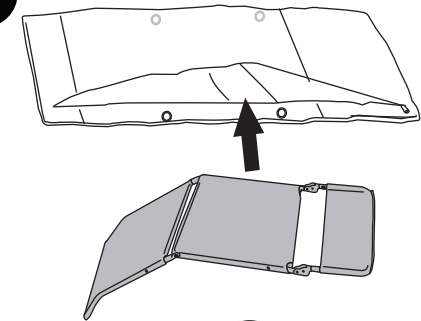

BENWOOD 안락의자 레그레스트

[취급주의]

- 가구사용시 임의적으로 휘발성있는 물질을 흘렸을 경우 가구표면의 손상이 발생하오니 주의하세요.
- 무리한 힘이나 충격을 가하지 마시고 수명을 유지하여 사용하세요.
- 직사광선이나 강한열 혹은 촉한을 피하여 주세요.
- 이동시 끌지마시고 들어서 이동하여 주세요.
- 테이프나 접착용품은 제품에 훼손을 일으킬수 있으니 주의하세요.
- 교환/취소/반품/환불 관련사항은 사이트 참조바랍니다.

TIP

조립전 부품의 이상유무를 반드시 확인해주세요.

- A 2 Pcs
- B 2 Pcs
- C 1 Pcs
- D 1 Pcs
- E 1 Pcs
- F 2 Pcs
  M6x16
- G 4 Pcs
  M6x106
- H 4 Pcs
  M6x80
- I 8 Pcs
  Φ10x30
- J 4 Pcs
  M6
- K 1 Pcs
  M4

프레임에 있는 하안끈은 시트를 지지해주는 역할입니다.
하안끈을 제거할 시 의자를 사용할 수 없으므로
절대 제거하지 마세요.

1

2

3

4

5

6

7