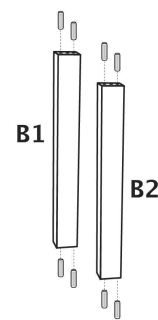

BENWOOD 안락의자 레그레스트

[취급주의]

- 가구사용시 임의적으로 휘발성있는 물질을 흘렸을 경우 가구표면의 손상이 발생하오니 주의하세요.
- 무리한 힘이나 충격을 가하지 마시고 수명을 유지하여 사용하세요.
- 직사광선이나 강한열 혹은 촉한을 피하여 주세요.
- 이동시 끌지마시고 들어서 이동하여 주세요.
- 테이프나 접착용품은 제품에 훼손을 일으킬수 있으니 주의하세요.
- 교환/취소/반품/환불 관련사항은 사이트 참조바랍니다.

TIP

조립전 부품의 이상유무를 반드시 확인해주세요.

- A 2 Pcs
- B 2 Pcs
- C 1 Pcs
- D 1 Pcs
- E 1 Pcs
- F 2 Pcs
  M6x16
- G 4 Pcs
  M6x106
- H 4 Pcs
  M6x80
- I 8 Pcs
  Φ10x30
- J 4 Pcs
  M6
- K 1 Pcs
  M4

프레임에 있는 하안끈은 시트를 지지해주는 역할입니다.
하안끈을 제거할 시 의자를 사용할 수 없으므로
절대 제거하지 마세요.

1

2

3

4

5

6

7