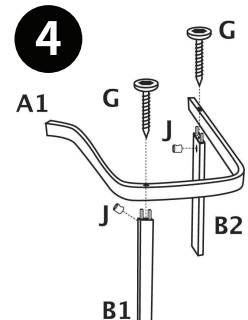

TIP

조립전 부품의 이상유무를 반드시 확인해주세요.

- A 2 Pcs
- B 2 Pcs
- C 1 Pcs
- D 1 Pcs
- E 1 Pcs
- F 2 Pcs  
M6x16
- G 4 Pcs  
M6x106
- H 4 Pcs  
M6x80
- I 8 Pcs  
Φ10x30
- J 4 Pcs  
M6
- K 1 Pcs  
M4

프레임에 있는 하안끈은 시트를 지지해주는 역할입니다.  
하안끈을 제거할 시 의자를 사용할 수 없으므로  
절대 제거하지 마세요.

1

2

3

4

5

6

7