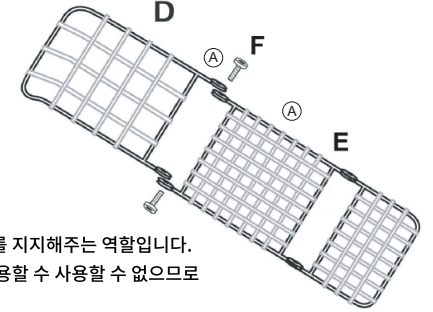

TIP

조립전 부품의 이상유무를 반드시 확인해주세요.

- A 2 Pcs
- B 2 Pcs
- C 1 Pcs
- D 1 Pcs
- E 1 Pcs
- F 2 Pcs
  M6x16
- G 4 Pcs
  M6x106
- H 4 Pcs
  M6x80
- I 8 Pcs
  Φ10x30
- J 4 Pcs
  M6
- K 1 Pcs
  M4

프레임에 있는 하안끈은 시트를 지지해주는 역할입니다.
하안끈을 제거할 시 의자를 사용할 수 없으므로
절대 제거하지 마세요.

1