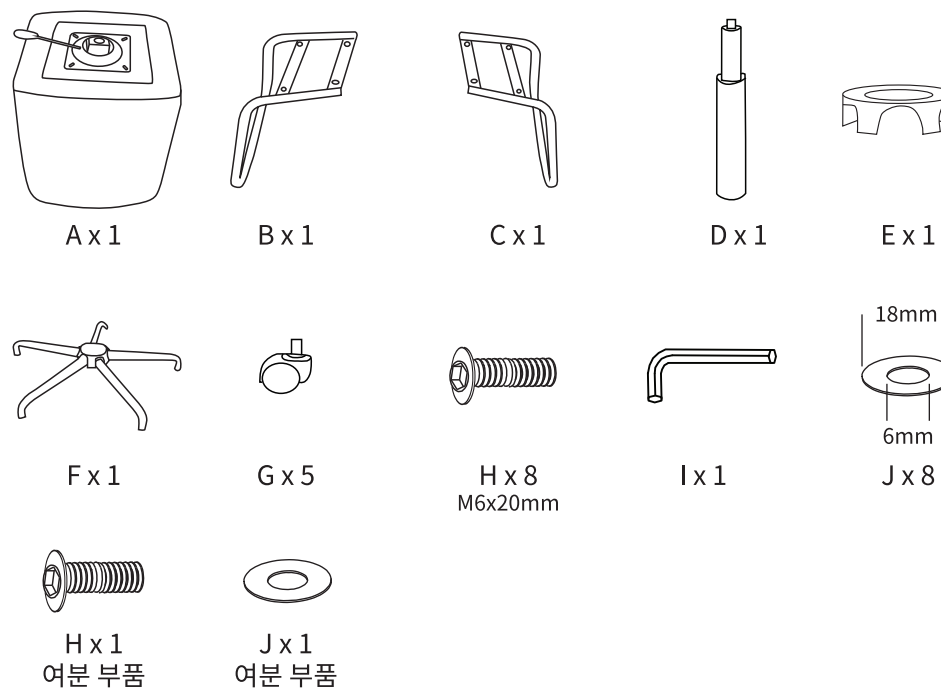

# WINGLA 회전의자 NM07

[ 취급주의 ]

- 가구사용시 인위적으로 휘발성있는 물질을 흘렸을 경우 가구표면의 손상이 발생하오니 주의하세요.
- 무리한 힘이나 충격을 가하지 마시고 수평을 유지하여 사용하세요.
- 직사광선이나 강한열 혹은 촉한을 피해주세요.
- 이동시 끌지마시고 들어서 이동하여 주세요.
- 테이프나 접착용품은 제품에 훼손을 일으킬수 있으니 주의하세요.
- 교환/취소/반품/환불 관련사항은 사이트 참조바랍니다.

TIP

조립전 부품의 이상유무를 반드시 확인해주세요.

1

2

3

4

5