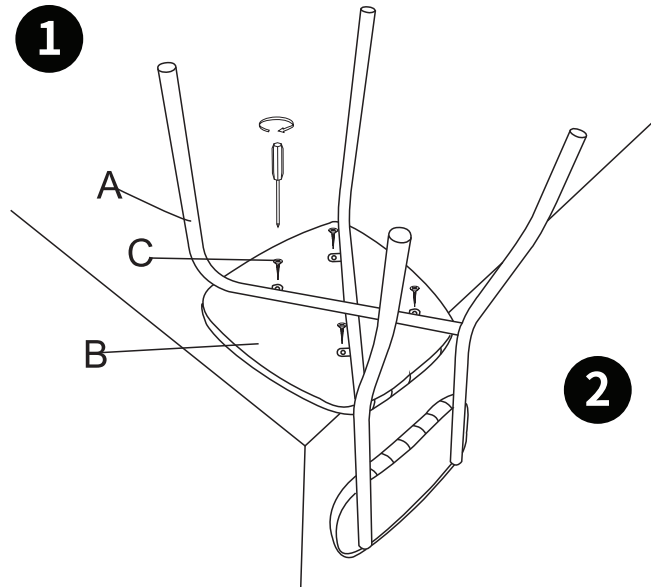

BHT

KAFE 빈티지의자

[취급주의]

- 가구사용시 임의적으로 휘발성있는 물질을 흘렸을 경우 가구표면의 손상이 발생하오니 주의하세요.
- 무리한 힘이나 충격을 가하지 마시고 수평을 유지하여 사용하세요.
- 직사광선이나 강한열 혹은 촉한을 피하여 주세요.
- 이동시 끌지마시고 들어서 이동하여 주세요.
- 테이프나 접착용품은 제품에 훼손을 일으킬수 있으니 주의하세요.
- 교환/취소/반품/환불 관련사항은 사이트 참조바랍니다.

본 제품은 조립시
심자 드라이버가 필요합니다.
(조립도구는 제공되지 않습니다)

TIP

조립전 부품의 이상유무를 반드시 확인해주세요.

2