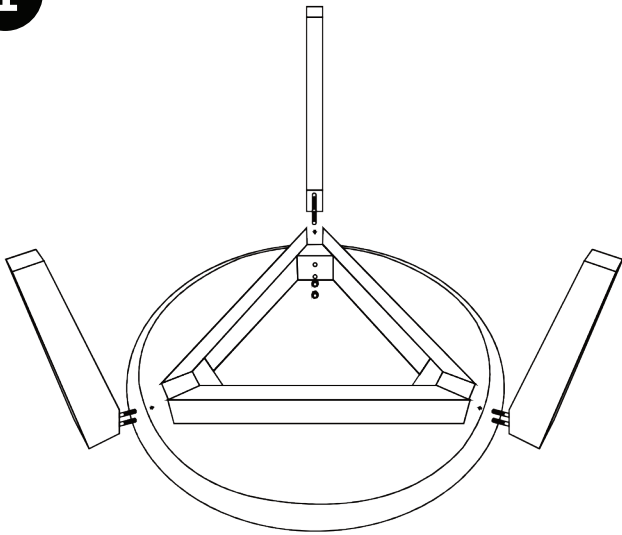

비엣트 원형테이블 65x40 BDC23 아카시아

[취급주의]

- 가구사용시 임의적으로 휘발성있는 물질을 흘렸을 경우 가구표면의 손상이 발생하오니 주의하세요.
- 무리한 힘이나 충격을 가하지 마시고 수평을 유지하여 사용하세요.
- 직사광선이나 강한열 혹은 촉한을 피하여 주세요.
- 이동시 끌지마시고 들어서 이동하여 주세요.
- 테이프나 접착용품은 제품에 훼손을 일으킬수 있으니 주의하세요.
- 교환/취소/반품/환불 관련사항은 사이트 참조바랍니다.

		 <p>상판: 1 PC</p>	 <p>다리: 3 PC</p>	 <p>Screw: 6 pcs Screw Size: 6 x 60 mm</p>
--	---	---	---	---

1

2

3