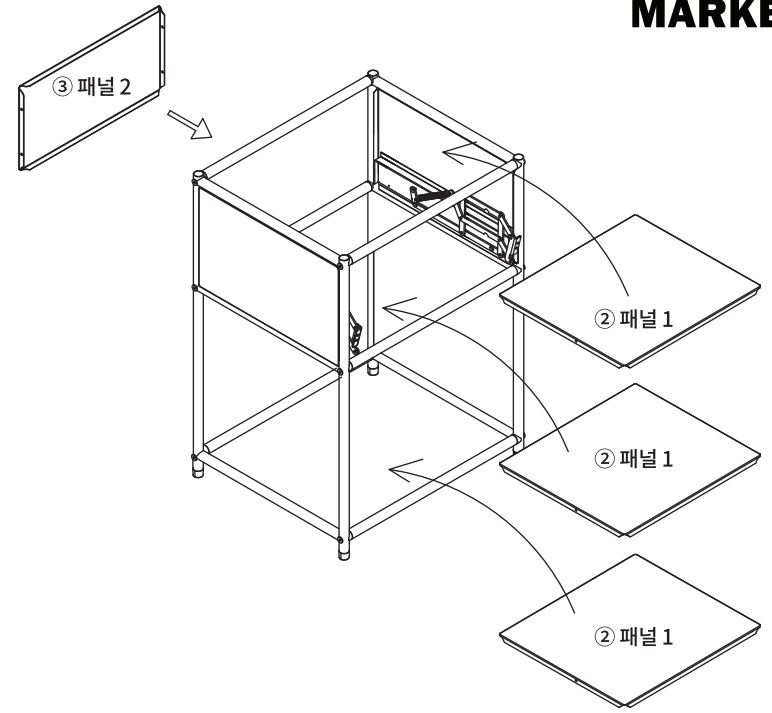

TIP

조립전 부품의 이상유무를 반드시 확인해주세요.

	부품명	수량
	(A) 캡	12
	(B) 나사 1 (M6x45mm)	12
	(C) 육각렌치	1
	(D) 바닥패드	4
	(E) 나사 2 (M4x8mm)	4
	(F) 힌지(왼쪽)	1
	(G) 힌지 (오른쪽)	1
	(H) 나사 3 (M5x14mm)	8
	(I) 와셔	4

	부품명	수량
	① 왼쪽,오른쪽 프레임&패널	2
	② 패널 1	3
	③ 패널 2	1
	④ 가로 프레임	6
	⑤ 문	1

1

2

3

4