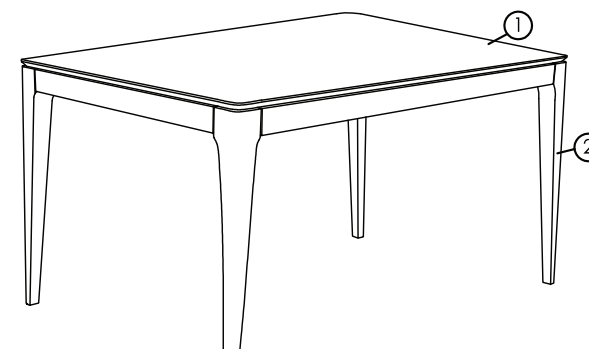

DEKY 테이블 13580 월넛

BEV

[취급주의]

- 가구사용시 임의적으로 휘발성있는 물질을 흘렸을 경우 가구표면의 손상이 발생하오니 주의하세요.
- 무리한 힘이나 충격을 가하지 마시고 수평을 유지하여 사용하세요.
- 직사광선이나 강한열 혹은 혹한을 피하여 주세요.
- 이동시 끌지마시고 들어서 이동하여 주세요.
- 테이프나 접착용품은 제품에 훼손을 일으킬수 있으니 주의하세요.
- 교환/취소/반품/환불 관련사항은 사이트 참조바랍니다.

TIP

조립전 부품의 이상유무를 반드시 확인해주세요.

HARDWARE LIST		
A	JCBB M8 x 60mm + S/W 5/16" + F/W 5/16" x 22mm	8PCS
B	ALLEN KEY M5	1PC

PART LIST		
1	TABLE TOP	1PC
2	TABLE LEG	4PCS

1

2