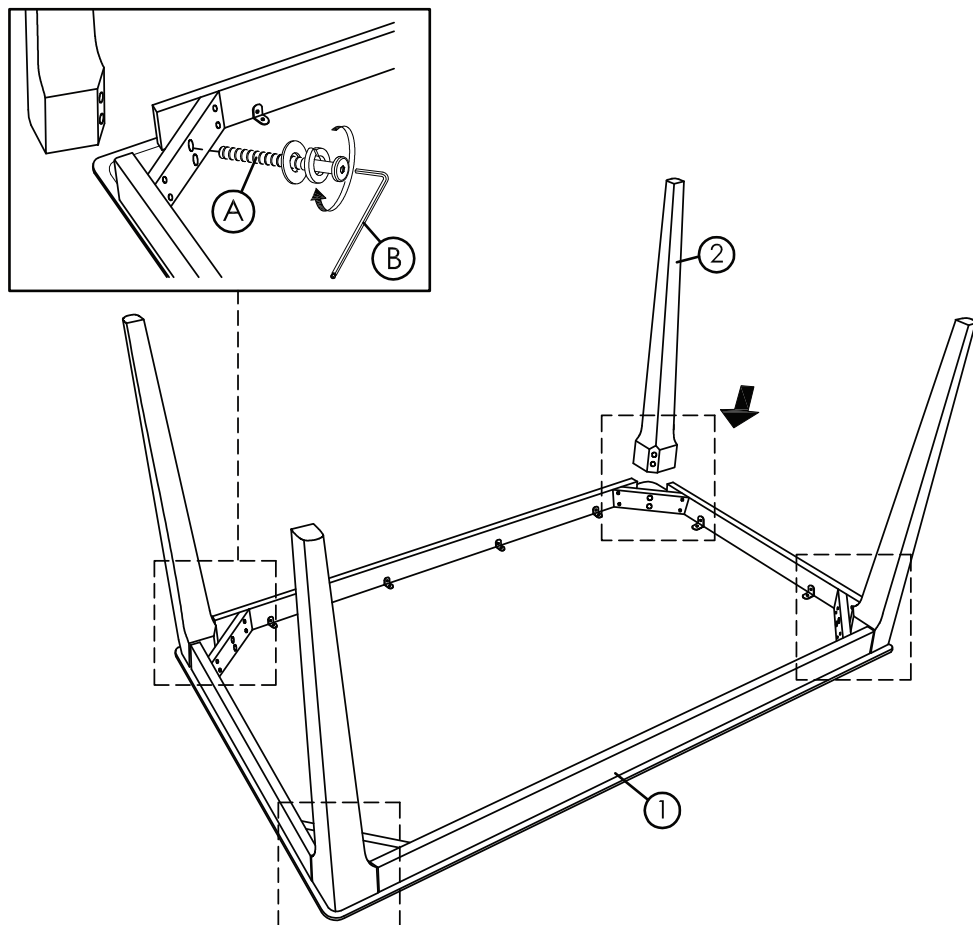

TIP

조립전 부품의 이상유무를 반드시 확인해주세요.

HARDWARE LIST		
A	JCBB M8 x 60mm + S/W 5/16" + F/W 5/16" x 22mm	8PCS
B	ALLEN KEY M5	1PC

PART LIST		
1	TABLE TOP	1PC
2	TABLE LEG	4PCS

1

2