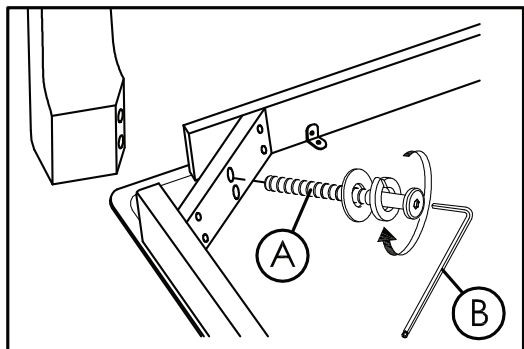

TIP

조립전 부품의 이상유무를 반드시 확인해주세요.

HARDWARE LIST		
A	JCBC M6 x60mm + S/W M6 + F/W M6 x 19mm 	8PCS
B	ALLEN KEY M4 	1PC

PART LIST		
1	TABLE TOP	1PC
2	TABLE LEG	4PCS

1

2