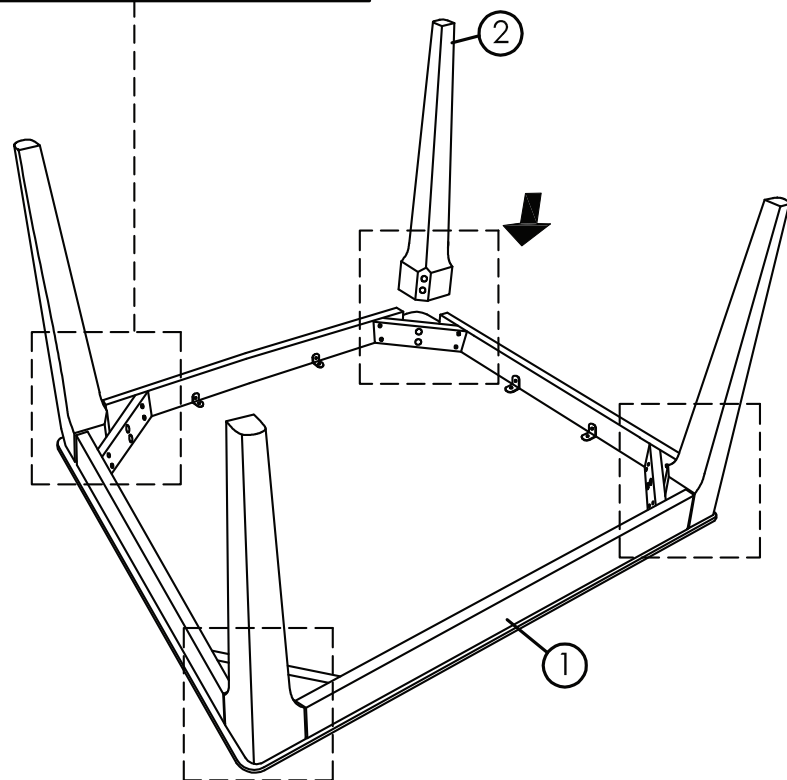

TIP

조립전 부품의 이상유무를 반드시 확인해주세요.

HARDWARE LIST		
A	JCBC M6 x60mm + S/W M6 + F/W M6 x 19mm 	8PCS
B	ALLEN KEY M4 	1PC

PART LIST		
1	TABLE TOP	1PC
2	TABLE LEG	4PCS

1

2