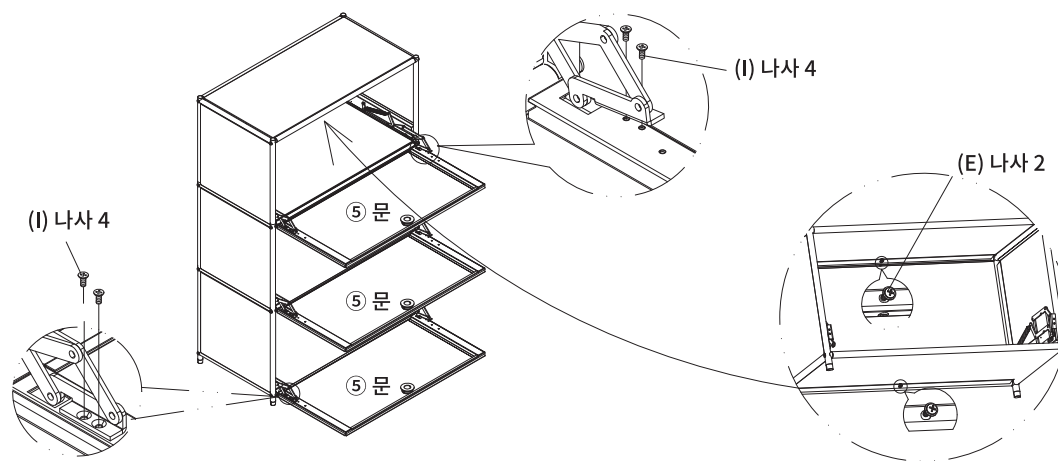

TIP

조립전 부품의 이상유무를 반드시 확인해주세요.

	부품명	수량
	(A) 캡	16
	(B) 나사 1 M6×45mm	16
	(C) 육각렌치	1
	(D) 바닥패드	4
	(E) 나사 2 M4×12mm	8
	(F) 왼쪽 힌지	3
	(G) 오른쪽 힌지	3
	(H) 나사 3 M5×14mm	24
	(I) 나사 4 M4×8mm	12
	(J) 힌지 부품	24

	부품명	수량
	① 왼쪽, 오른쪽 하단 프레임&패널	2
	② 왼쪽, 오른쪽 상단 프레임&패널	2
	③ 가로프레임	8
	④ 패널	7
	⑤ 문	3

1

2

3

4

SIMPLIE 3단 수납장 BC020 포장 구성

(2-1)

	(A)	16		(F)	3		①	2
	(B)	16		(G)	3		②	2
	(C)	1		(H)	24		③	8
	(D)	4		(I)	12		④	1
	(E)	8		(J)	24			

(2-2)