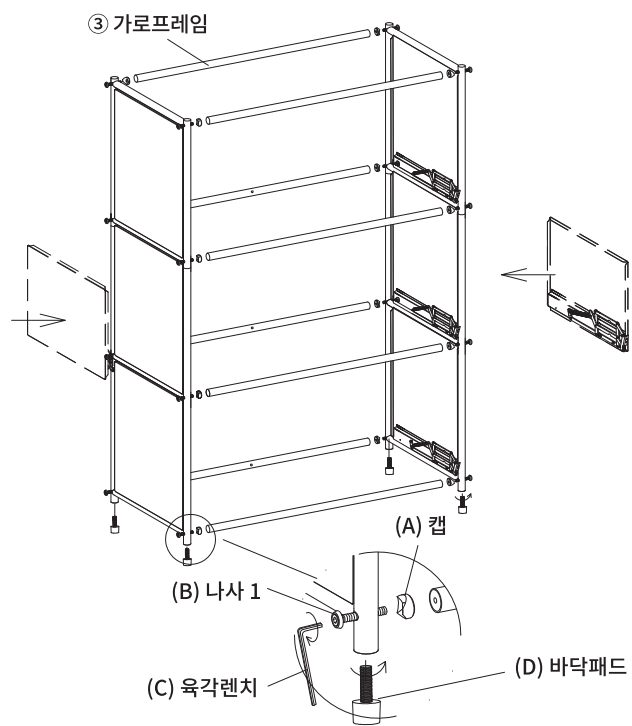

TIP

조립전 부품의 이상유무를 반드시 확인해주세요.

	부품명	수량
	(A) 캡	16
	(B) 나사 1 M6×45mm	16
	(C) 육각렌치	1
	(D) 바닥패드	4
	(E) 나사 2 M4×12mm	8
	(F) 왼쪽 힌지	3
	(G) 오른쪽 힌지	3
	(H) 나사 3 M5×14mm	24
	(I) 나사 4 M4×8mm	12
	(J) 힌지 부품	24

	부품명	수량
	① 왼쪽, 오른쪽 하단 프레임&패널	2
	② 왼쪽, 오른쪽 상단 프레임&패널	2
	③ 가로프레임	8
	④ 패널	7
	⑤ 문	3

1

2

3

4

SIMPLIE 3단 수납장 BC020 포장 구성

(2-1)

	(A)	16		(F)	3		①	2
	(B)	16		(G)	3		②	2
	(C)	1		(H)	24		③	8
	(D)	4		(I)	12		④	1
	(E)	8		(J)	24			

(2-2)