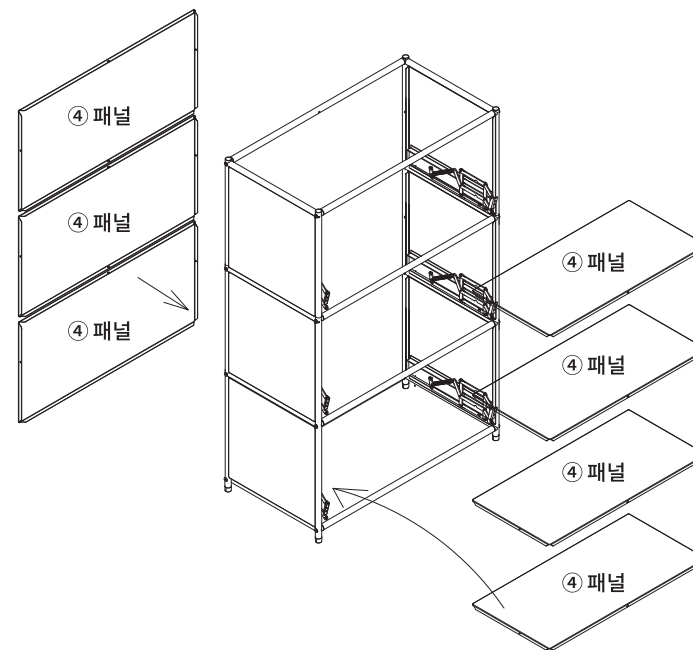

TIP

조립전 부품의 이상유무를 반드시 확인해주세요.

	부품명	수량
	(A) 캡	16
	(B) 나사 1 M6×45mm	16
	(C) 육각렌치	1
	(D) 바닥패드	4
	(E) 나사 2 M4×12mm	8
	(F) 왼쪽 힌지	3
	(G) 오른쪽 힌지	3
	(H) 나사 3 M5×14mm	24
	(I) 나사 4 M4×8mm	12
	(J) 힌지 부품	24

	부품명	수량
	① 왼쪽, 오른쪽 하단 프레임&패널	2
	② 왼쪽, 오른쪽 상단 프레임&패널	2
	③ 가로프레임	8
	④ 패널	7
	⑤ 문	3

1

2

3

4

SIMPLIE 3단 수납장 BC020 포장 구성

(2-1)

	(A)	16		(F)	3		①	2
	(B)	16		(G)	3		②	2
	(C)	1		(H)	24		③	8
	(D)	4		(I)	12		④	1
	(E)	8		(J)	24			

(2-2)