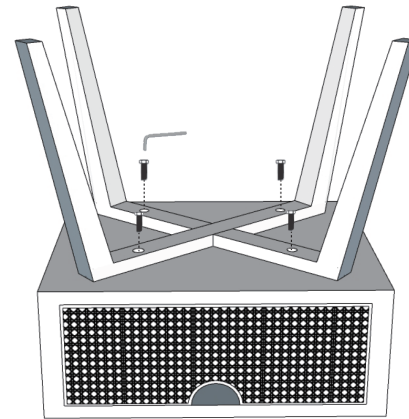

TIP

조립전 부품의 이상유무를 반드시 확인해주세요.

x1

x2

Screw: 4 pcs  
Size: 6x60 mm

1

2