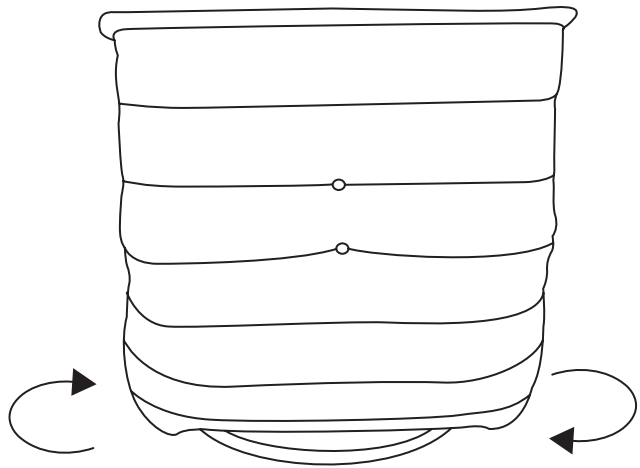

TIP

조립전 부품의 이상유무를 반드시 확인해주세요.

1

의자 등받이를 좌석 뒷부분과 연결하여 끼워주세요.

2

지퍼를 잠궈주세요.

3

리클라이닝 기능은 측면 레버를 이용해 사용 가능합니다.  
발판을 접을 때는 펴진 발판을 세게 눌러주세요.