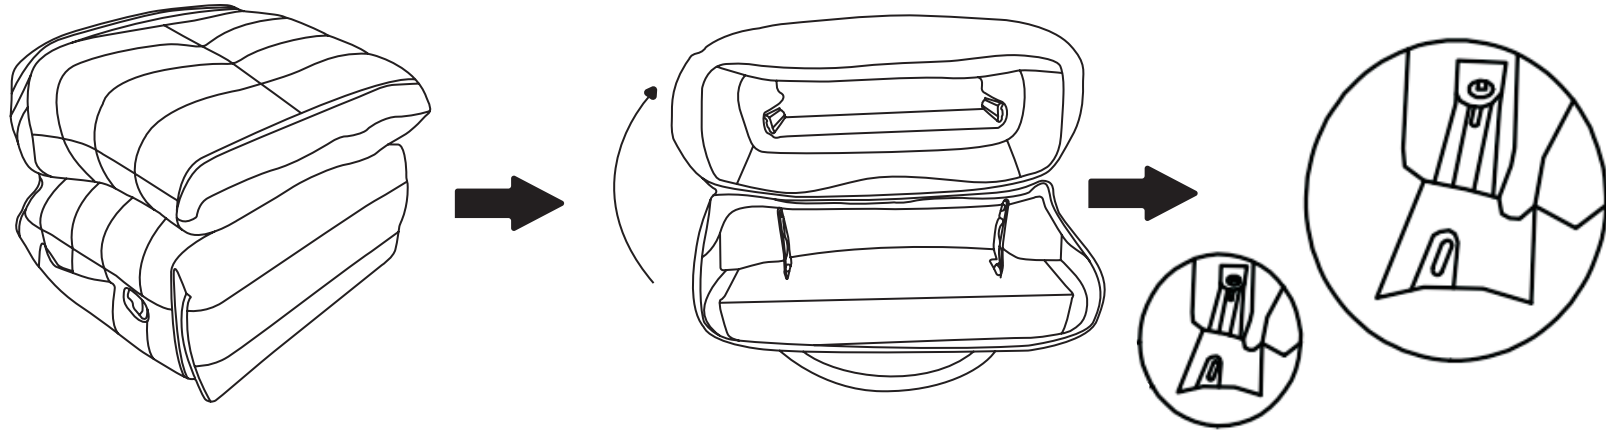

# NISKO 리클라이너 1인소파 회전형

A x 1pc

[ 취급주의 ]

- 가구사용시 임의적으로 휘발성있는 물질을 흘렸을 경우 가구표면의 손상이 발생하오니 주의하세요.
- 무리한 힘이나 충격을 가하지 마시고 수평을 유지하여 사용하세요.
- 직사광선이나 강한열 혹은 혹한을 피하여 주세요.
- 이동시 끌지마시고 들어서 이동하여 주세요.
- 테이프나 접착용품은 제품에 훼손을 일으킬수 있으니 주의하세요.
- 교환/취소/반품/환불 관련사항은 사이트 참조바랍니다.

TIP

조립전 부품의 이상유무를 반드시 확인해주세요.

1

의자 등받이를 좌석 뒷부분과 연결하여 끼워주세요.

2

지퍼를 잠궈주세요.

3

리클라이닝 기능은 측면 레버를 이용해 사용 가능합니다.  
발판을 접을 때는 펴진 발판을 세게 눌러주세요.