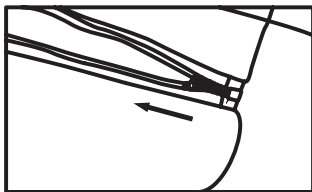

TIP

조립전 부품의 이상유무를 반드시 확인해주세요.

1

의자 등받이를 좌석 뒷부분과 연결하여 끼워주세요.

2

지퍼를 잠궈주세요.

3

리클라이닝 기능은 측면 레버를 이용해 사용 가능합니다.  
발판을 접을 때는 펴진 발판을 세게 눌러주세요.